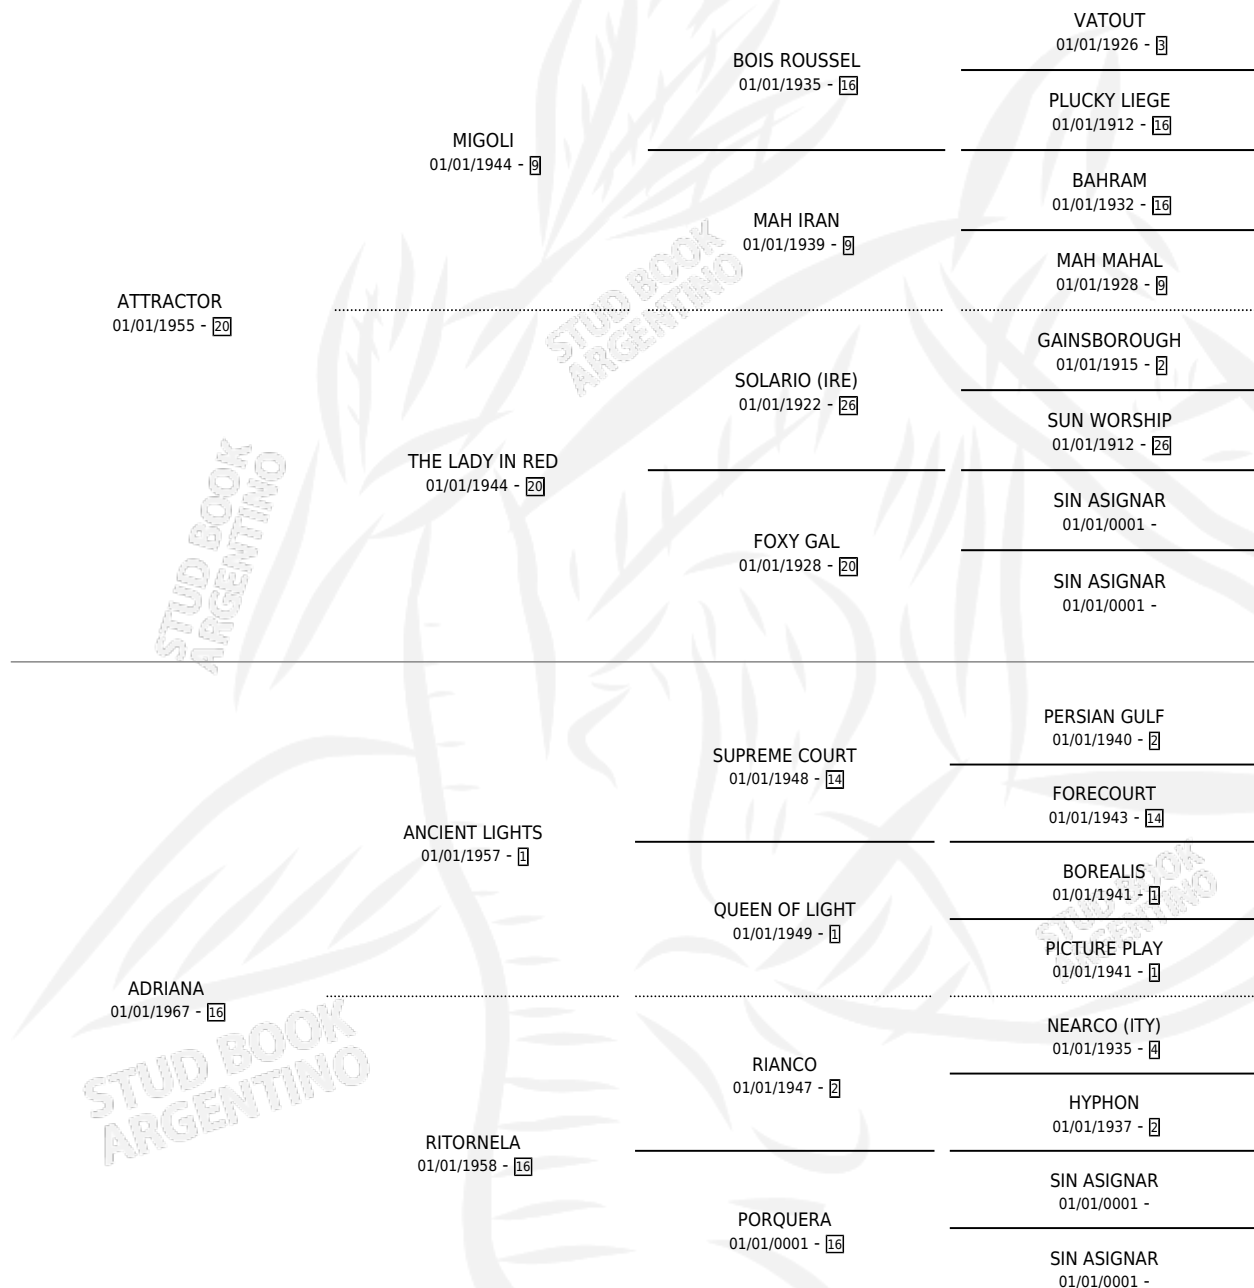

ACERADA

por **ATTRACTOR** y **ADRIANA** por **ANCIENT LIGHTS**

Argentina · Hembra · Zaino · SP · 15/09/1973
Familia 16-f · Volumen 28

ESTADO

TIPIFICACIÓN SANGUÍNEA	X
TIPIFICACIÓN POR ADN	X
PASAPORTE	X
IDENTIFICACIÓN POR MICROCHIP	X
REPRODUCTOR	✓

Lugar de nacimiento: Campo particular

Criador: Sin dato

~

HIJOS

	MACHOS	HEMBRAS
2 NACIERON	2	0
2 CORRIERON	2	0
2 GANARON	2	0

0 GANADORES **CL**   **0** GANADORES **GR**   **0** GANADORES **G1**

PEDIGREE