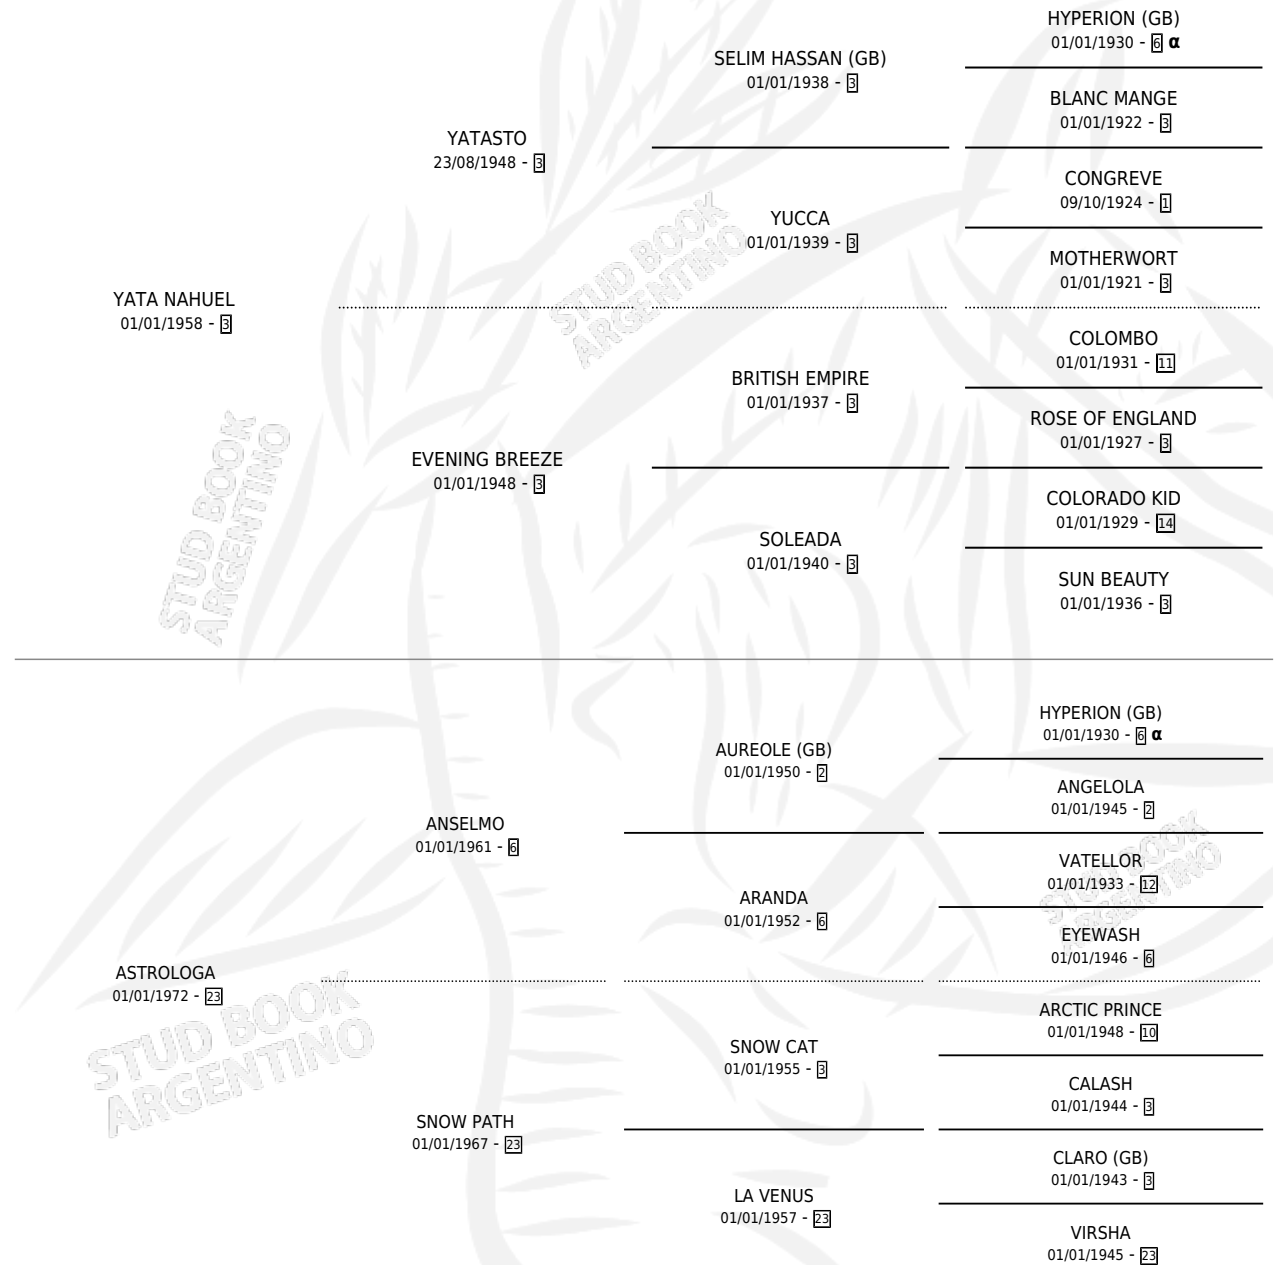

Lugar de nacimiento: Campo particular

Criador: Sin dato

~

HIJOS

	MACHOS	HEMBRAS
4 NACIERON	2	2
3 CORRIERON	2	1
2 GANARON	2	0
0 GANADORES CL	0 GANADORES GR	0 GANADORES G1

PEDIGREE

INBREEDING : α

CAMPAÑA

Solo carreras oficiales de Argentina

POR EDAD

EDAD	CC	1°	2°	3°	4°	5°	NP	CLC	CLG	CLCG1	CLGG1	IMPORTE	GANANCIA / CC
5 AÑOS	2	2	0	0	0	0	0	0	0	0	0	\$0	\$0
TOTALES	2	2	0	0	0	0	0	0	0	0	0	\$0	\$0
%		100%	0.0%	0.0%	0.0%	0.0%	0.0%	0.0%	0.0%	0.0%	0.0%		