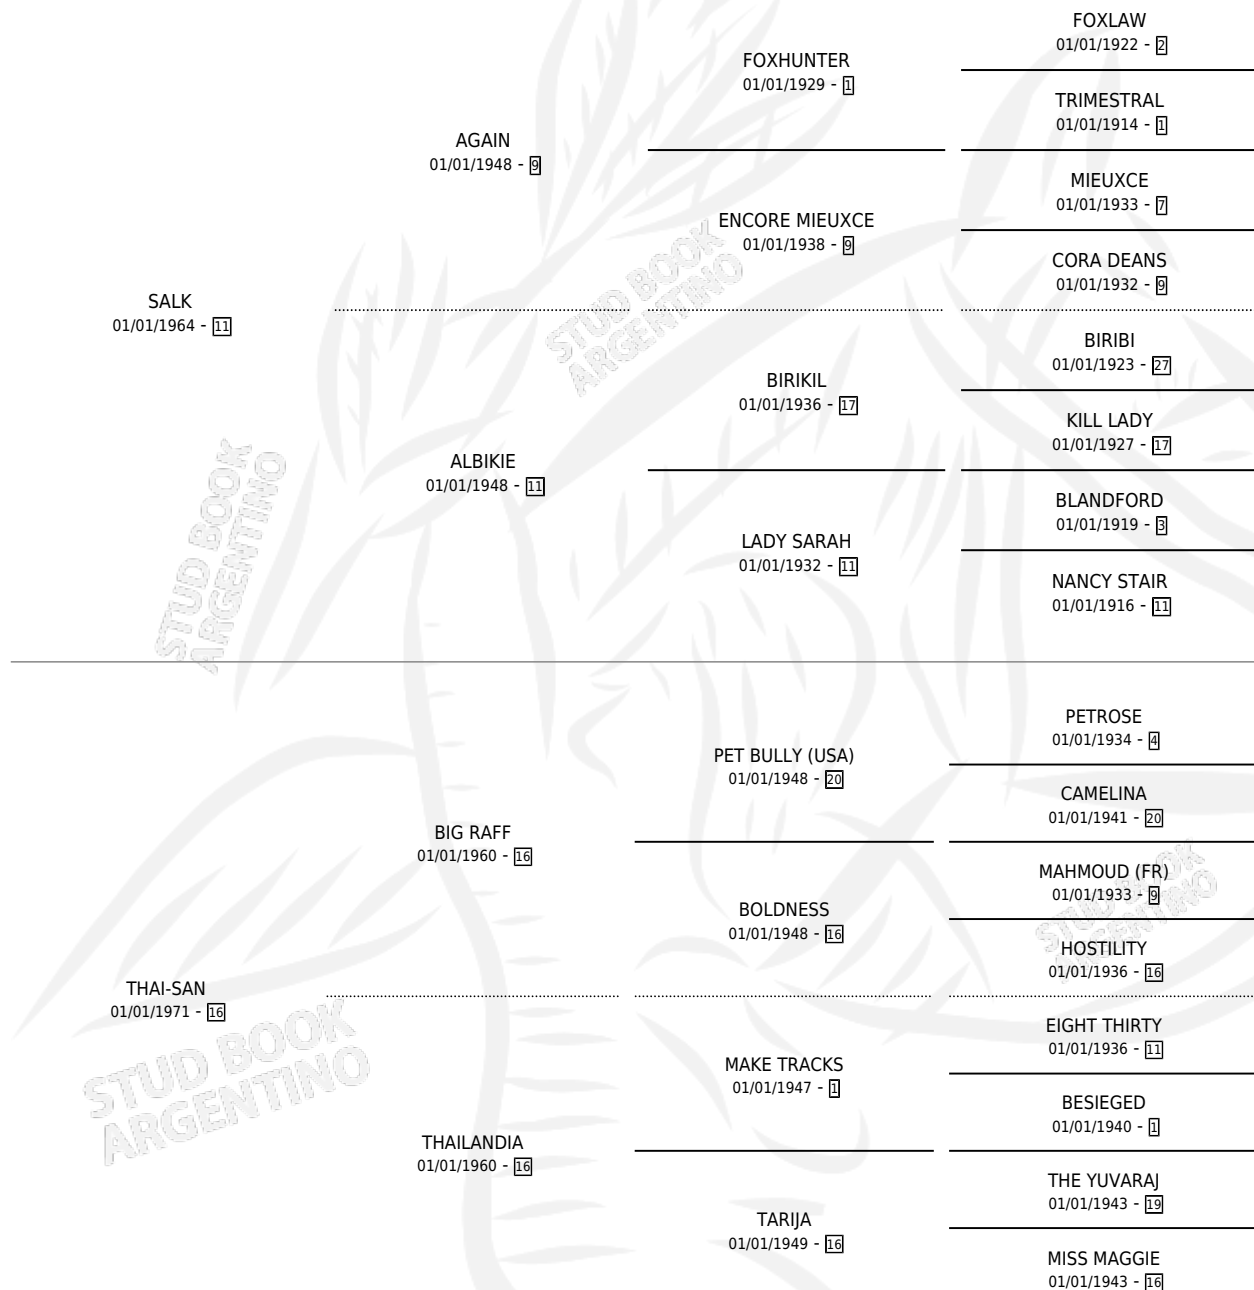

Lugar de nacimiento: Campo particular

Criador: Sin dato

~

HIJOS

	MACHOS	HEMBRAS
3 NACIERON	1	2
SIN ACTUACIONES		

PEDIGREE

CAMPAÑA

Solo carreras oficiales de Argentina