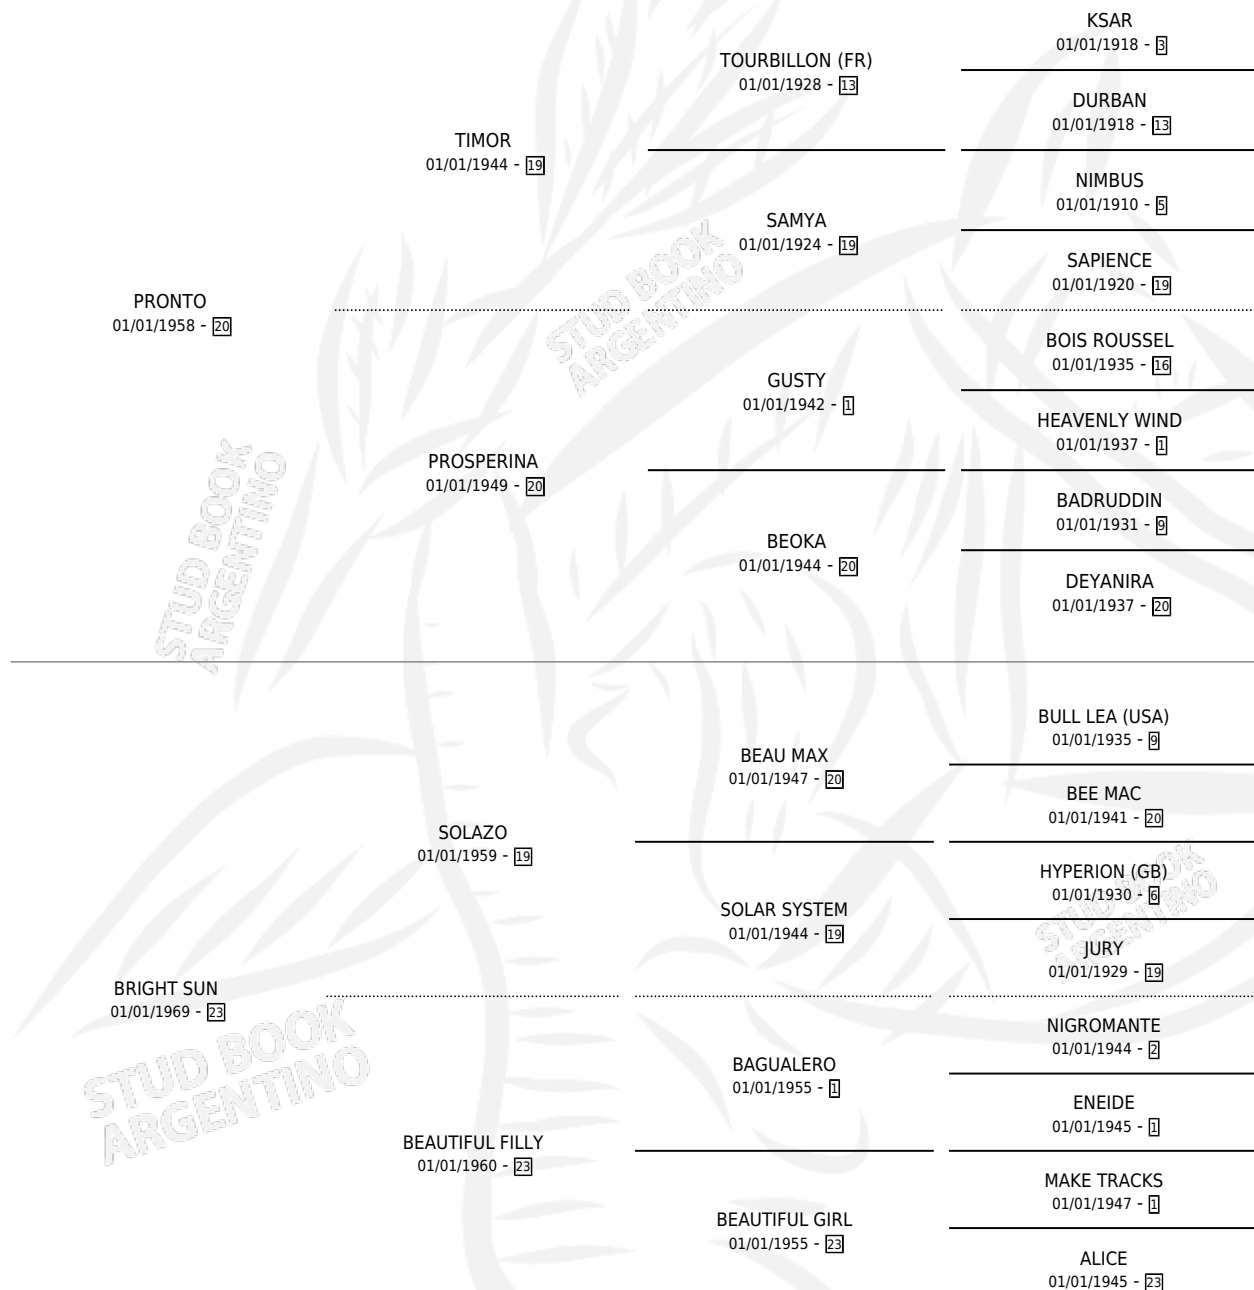

PRETTY FILLY

por PRONTO y BRIGHT SUN por SOLAZO

Argentina · Hembra · Alazan · SP · 01/01/1979
Familia 23-a · Volumen 30

ESTADO

TIPIFICACIÓN SANGUÍNEA	✓
TIPIFICACIÓN POR ADN	X
PASAPORTE	X
IDENTIFICACIÓN POR MICROCHIP	X
REPRODUCTOR	✓

Lugar de nacimiento: Campo particular

Criador: Sin dato

~

HIJOS

	MACHOS	HEMBRAS
6 NACIERON	2	4
4 CORRIERON	2	2
3 GANARON	1	2

1	0	0
GANADORES CL	GANADORES GR	GANADORES G1

PEDIGREE

CAMPAÑA

Solo carreras oficiales de Argentina

POR EDAD

EDAD	CC	1°	2°	3°	4°	5°	NP	CLC	CLG	CLCG1	CLGG1	IMPORTE	GANANCIA / CC
4 AÑOS	2	2	0	0	0	0	0	0	0	0	0	\$0	\$0
6 AÑOS	3	3	0	0	0	0	0	0	0	0	0	\$0	\$0
TOTALES	5	5	0	0	0	0	0	0	0	0	0	\$0	\$0
%		100%	0.0%	0.0%	0.0%	0.0%	0.0%	0.0%	0.0%	0.0%	0.0%		