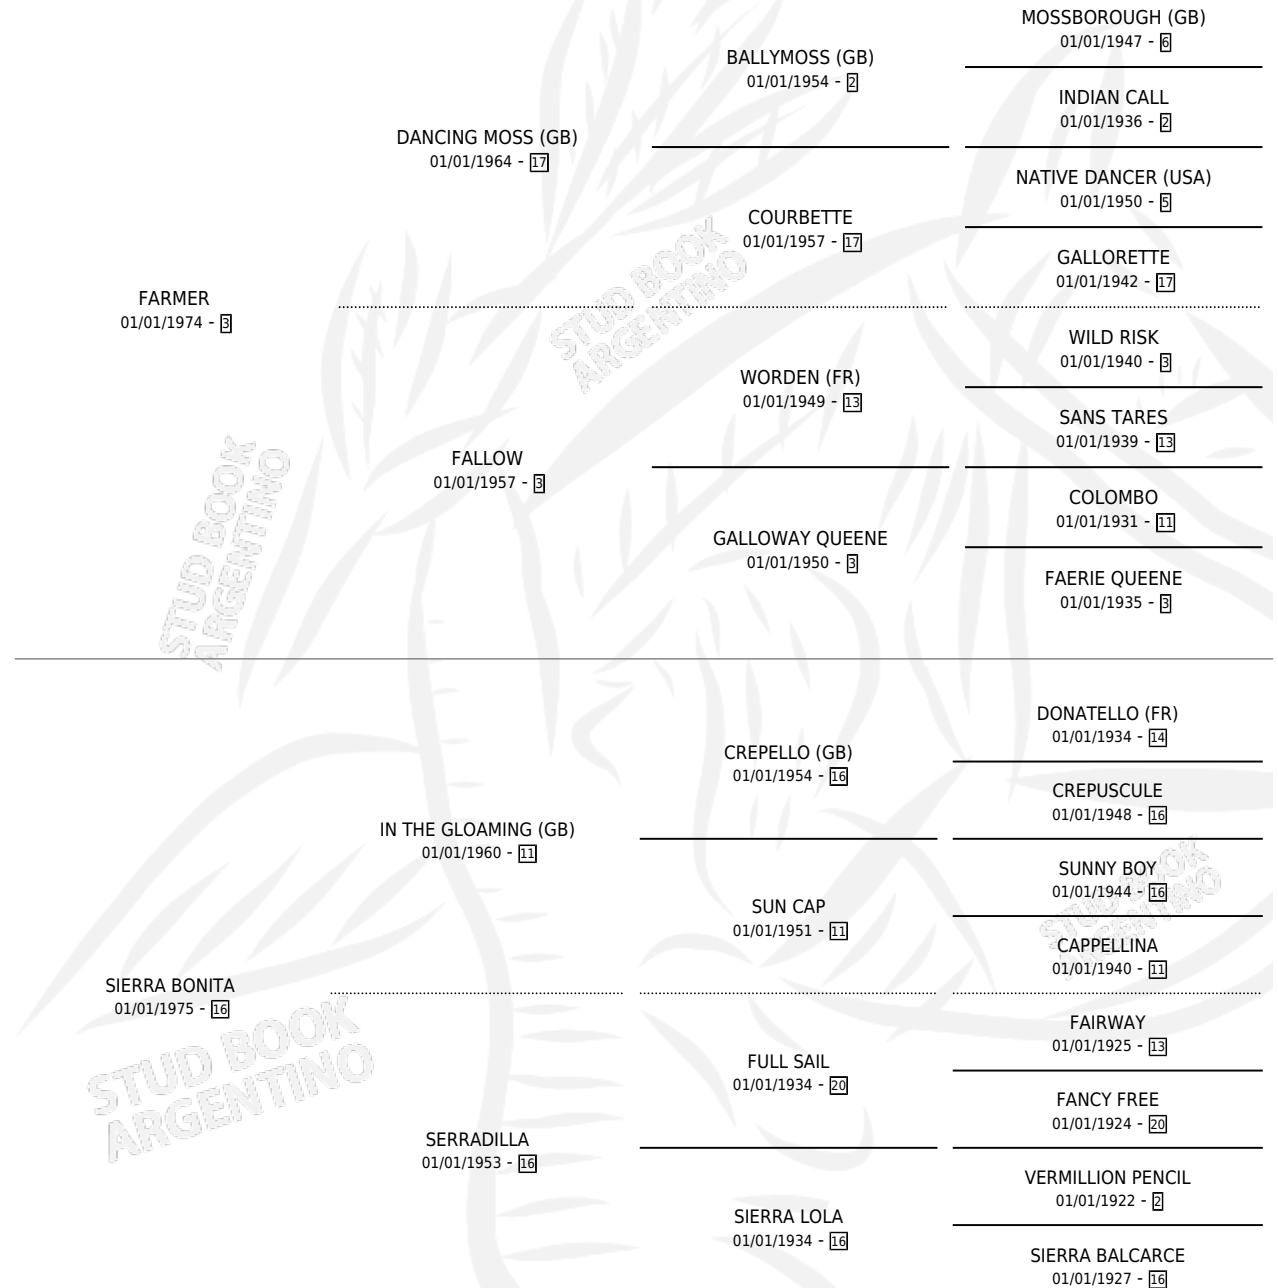

SWEET DY

por **FARMER** y **SIERRA BONITA** por **IN THE GLOAMING**
(GB)

Argentina · Hembra · Tordillo · SP · 01/01/1981
Familia 16-e · Volumen 31

ESTADO

TIPIFICACIÓN SANGUÍNEA	✓
TIPIFICACIÓN POR ADN	X
PASAPORTE	X
IDENTIFICACIÓN POR MICROCHIP	X
REPRODUCTOR	✓

Lugar de nacimiento: Campo particular
Criador: Sin dato

~

HIJOS

	MACHOS	HEMBRAS
8 NACIERON	2	6
4 CORRIERON	1	3
4 GANARON	1	3
0 GANADORES CL	0 GANADORES GR	0 GANADORES G1

PEDIGREE

S

cimientos 8 / Efectividad 57.14%

PADRILLO	PRODUCTO	CRIADOR	1ER SERVICIO	ÚLTIMO SERVICIO
RINCON CATALAN	SWEET CATALAN (M T, 12/10/1999)	SIN DATO	09/11/1998	11/11/1998
RINCON CATALAN	STIMPY (H T, 09/10/1998) •MURIÓ EL 15/01/2008•	SIN DATO	04/10/1997	05/11/1997
RINCON CATALAN	STAMIRA (H Z, 24/09/1997)	SIN DATO	14/10/1996	16/10/1996
RINCON CATALAN	Ø		29/10/1995	27/11/1995
RINCON CATALAN	Ø		05/11/1994	07/11/1994
RINCON CATALAN	PLEASURE ISLAND (H ZN, 28/10/1994)	SIN DATO	30/10/1993	25/11/1993
CONSULTANT'S BID (USA)	Ø		13/11/1992	13/11/1992
JOHNNY'S PROSPECT (USA)	Ø		21/09/1991	08/12/1991
AHMAD	Ø		22/09/1990	13/10/1990
RINGARO (USA)	Ø		16/10/1989	10/11/1989
FOREVER SPARKLE (USA)	FOREVER SWEET (H T, 11/09/1989)	SIN DATO	07/08/1988	03/11/1988
AHMAD	PIRQUE (M T, 24/07/1988)	SIN DATO	25/08/1987	25/08/1987
CINCO GRANDE (USA)	BIG SWEET (H T, 22/07/1987) •MURIÓ EL 17/05/1992•	SIN DATO	23/08/1986	25/08/1986
HALPERN BAY (USA)	SWEET BAY (H Z, 15/07/1986) •MURIÓ EL 30/09/1994•	SIN DATO	14/08/1985	17/08/1985