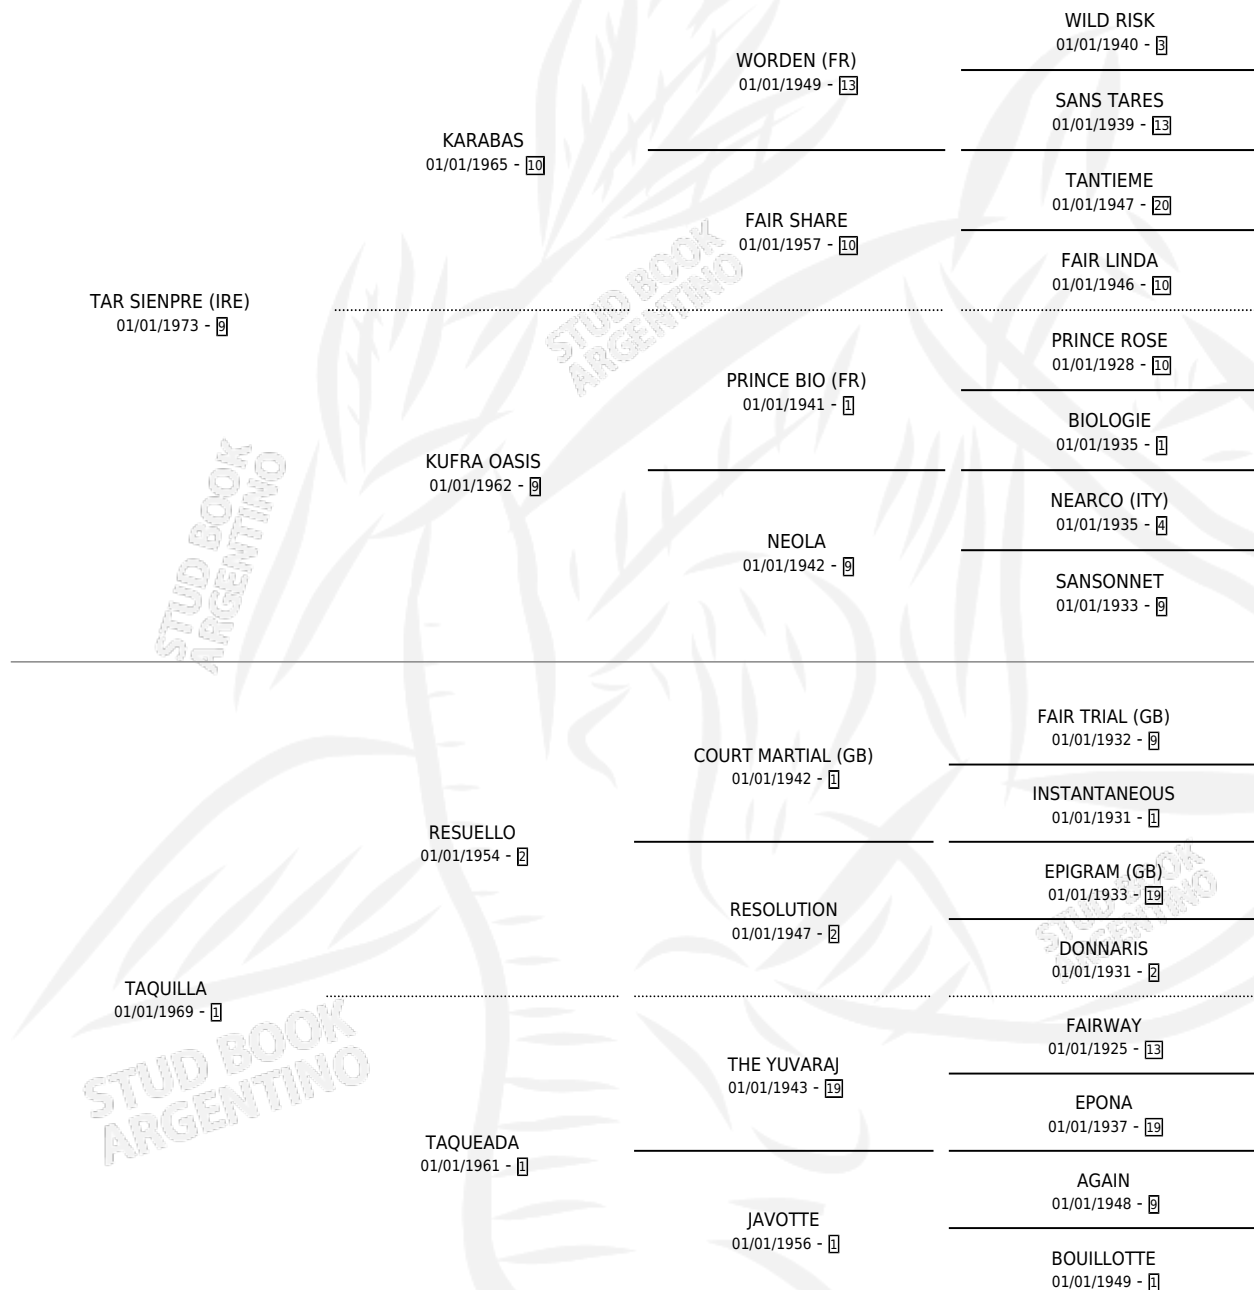

TAR QUILLA

por **TAR SIENPRE (IRE)** y **TAQUILLA** por **RESUELLO**

Argentina · Hembra · Zaino · SP · 13/07/1981
Familia 1-d · Volumen 31

ESTADO

TIPIFICACIÓN SANGUÍNEA	X
TIPIFICACIÓN POR ADN	X
PASAPORTE	X
IDENTIFICACIÓN POR MICROCHIP	X
REPRODUCTOR	✓

Lugar de nacimiento: Campo particular

Criador: Sin dato

~

HIJOS

	MACHOS	HEMBRAS
6 NACIERON	3	3
4 CORRIERON	2	2
1 GANARON	1	0
0 GANADORES CL	0 GANADORES GR	0 GANADORES G1

PEDIGREE

CAMPAÑA

Solo carreras oficiales de Argentina

SERVICIOS

Servicios **8** / Nacimientos **6** / Efectividad **75.00%**

PADRILLO	PRODUCTO	CRIADOR	1ER SERVICIO	ÚLTIMO SERVICIO
EL GLACIAR	∅		31/10/1994	04/11/1994
EL GLACIAR	TARGAL (H Z, 23/10/1994)	SIN DATO	20/11/1993	24/11/1993
EL GLACIAR	AGUTI (M Z, 26/10/1993)	SIN DATO	16/11/1992	19/11/1992
EL GLACIAR	∅		01/11/1991	29/11/1991
SOLEIL NOIR (FR)	LA RECHERCHE (H T, 17/07/1990)	SIN DATO	06/08/1989	06/08/1989
SOLEIL NOIR (FR)	NOIR DE NUIT (H AT, 24/07/1989)	SIN DATO	15/08/1988	15/08/1988
CINCO GRANDE (USA)	CINCO REYES (M AT, 05/09/1987)	SIN DATO	22/09/1986	22/09/1986
DANCING FLIGHT (USA)	TABURETE (M T, 13/09/1986)	SIN DATO	29/09/1985	29/09/1985