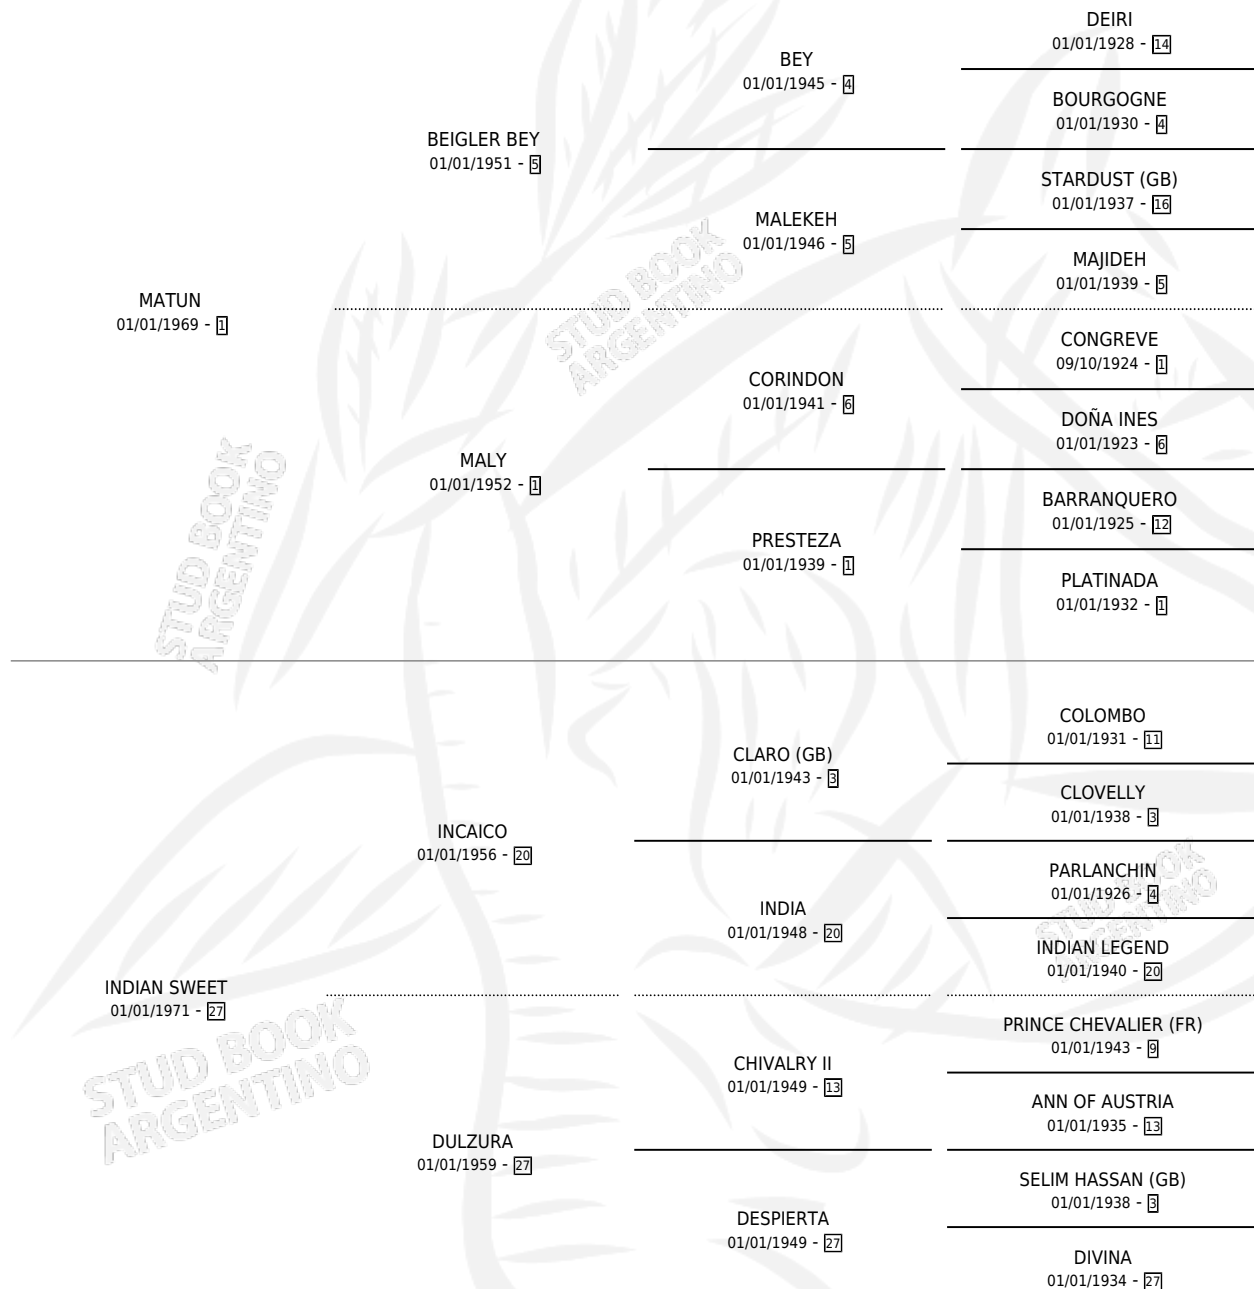

INDIA DULCE

por MATUN y INDIAN SWEET por INCAICO

Argentina · Hembra · Zaino · SP · 01/01/1980
Familia 27 · Volumen 30

ESTADO

TIPIFICACIÓN SANGUÍNEA	X
TIPIFICACIÓN POR ADN	X
PASAPORTE	X
IDENTIFICACIÓN POR MICROCHIP	X
REPRODUCTOR	✓

Lugar de nacimiento: Campo particular

Criador: Sin dato

~

HIJOS

	MACHOS	HEMBRAS
1 NACIERON	0	1
1 CORRIERON	0	1

SIN ACTUACIONES

PEDIGREE