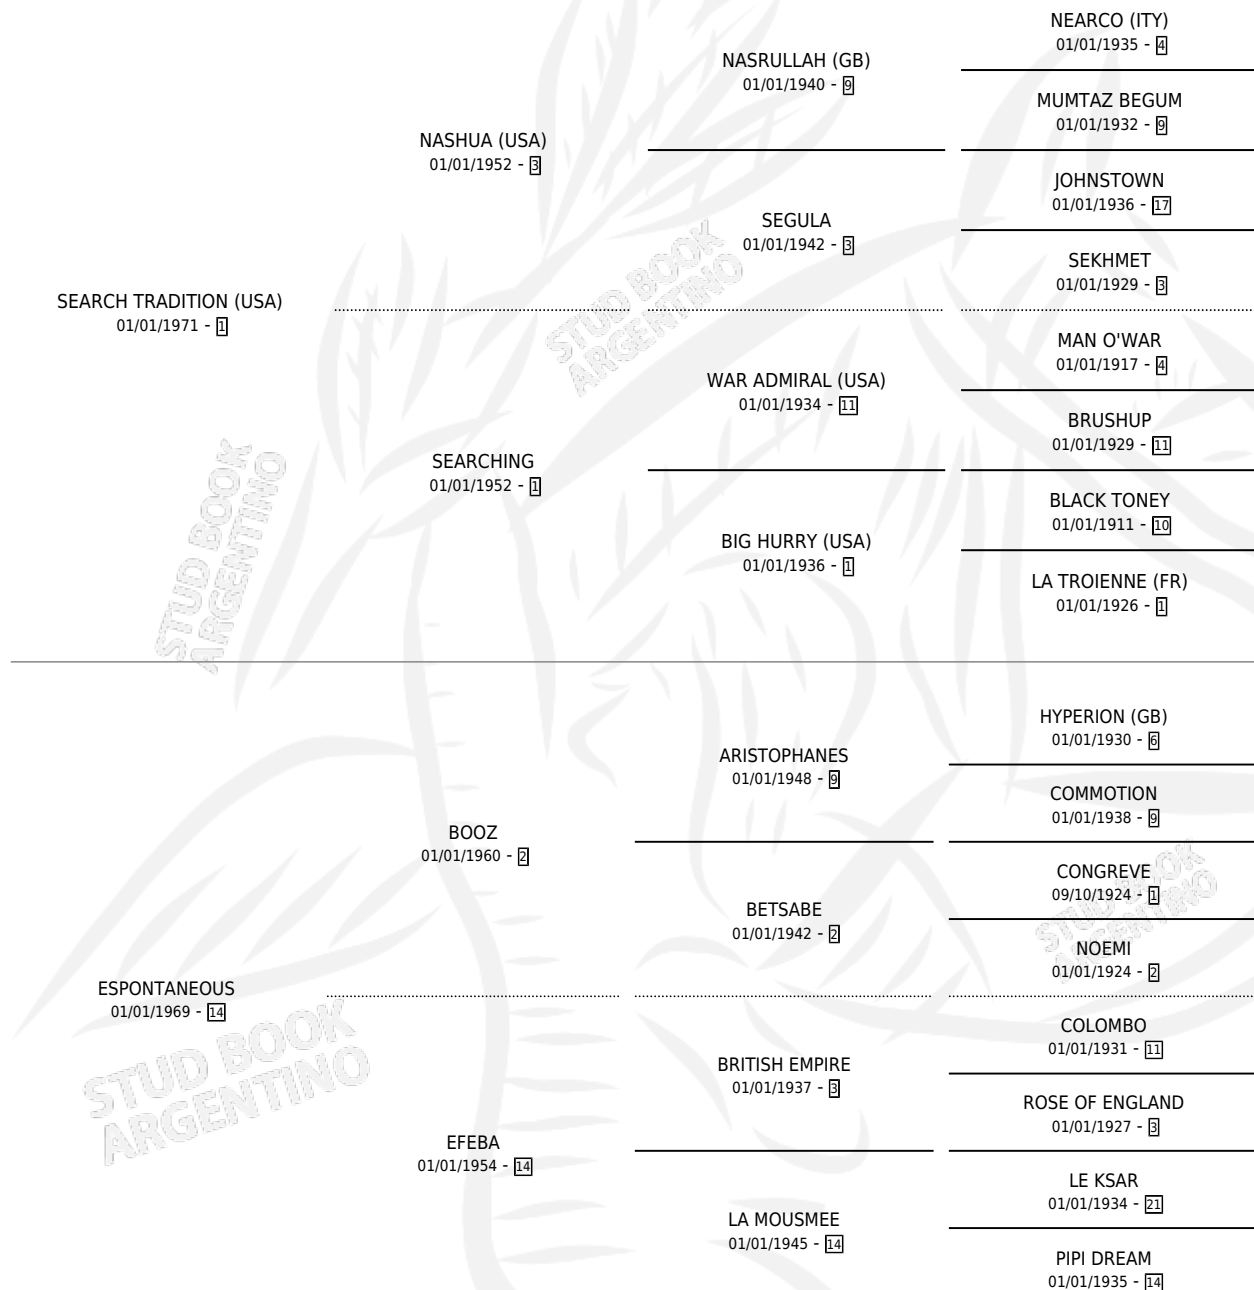

LA CASCADE

por **SEARCH TRADITION (USA)** y **ESPONTANEOUS** por **BOOZ**

Argentina · Hembra · Zaino · SP · 01/01/1980
Familia 14-e · Volumen 30

ESTADO

TIPIFICACIÓN SANGUÍNEA	X
TIPIFICACIÓN POR ADN	X
PASAPORTE	X
IDENTIFICACIÓN POR MICROCHIP	X
REPRODUCTOR	✓

Lugar de nacimiento: Campo particular
Criador: Sin dato

~

HIJOS

	MACHOS	HEMBRAS
3 NACIERON	3	0
2 CORRIERON	2	0

SIN ACTUACIONES

PEDIGREE

CAMPAÑA

Solo carreras oficiales de Argentina