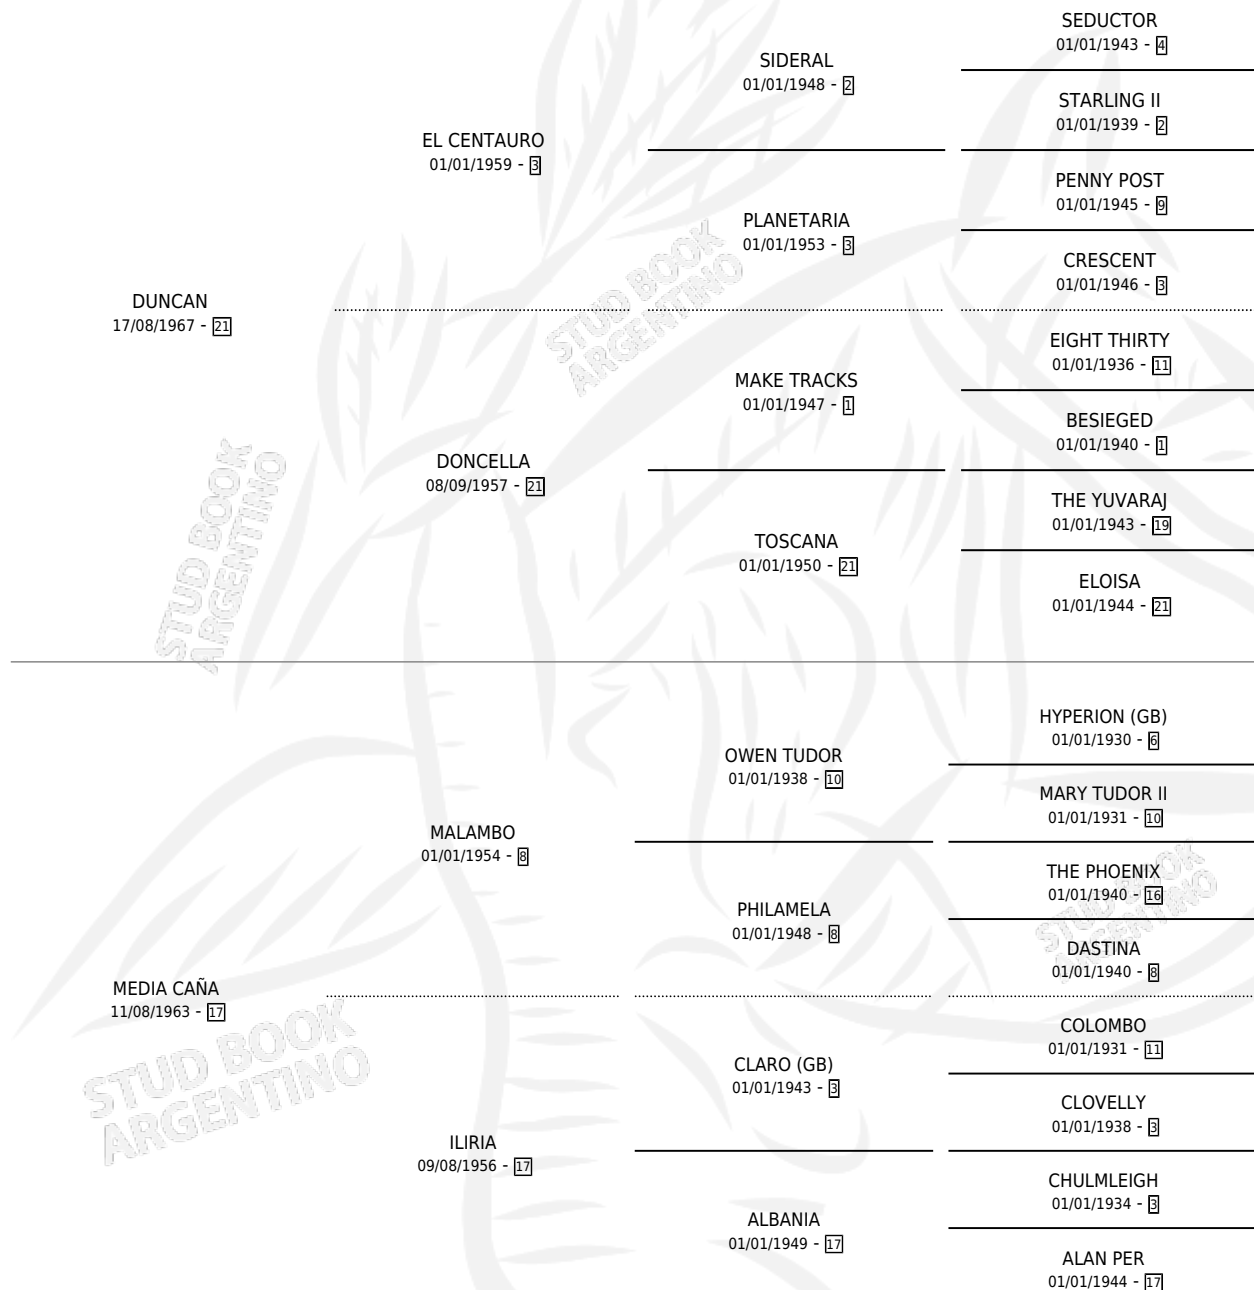

MADUREIRA

por **DUNCAN** y **MEDIA CAÑA** por **MALAMBO**

Argentina · Hembra · Zaino · SP · 01/01/1980
Familia 17-c · Volumen 30

ESTADO

TIPIFICACIÓN SANGUÍNEA	✓
TIPIFICACIÓN POR ADN	X
PASAPORTE	X
IDENTIFICACIÓN POR MICROCHIP	X
REPRODUCTOR	✓

Lugar de nacimiento: Campo particular

Criador: Sin dato

~

HIJOS

	MACHOS	HEMBRAS
8 NACIERON	4	4
3 CORRIERON	1	2
1 GANARON	0	1
1 GANADORES CL	0 GANADORES GR	0 GANADORES G1

PEDIGREE

CAMPAÑA

Solo carreras oficiales de Argentina