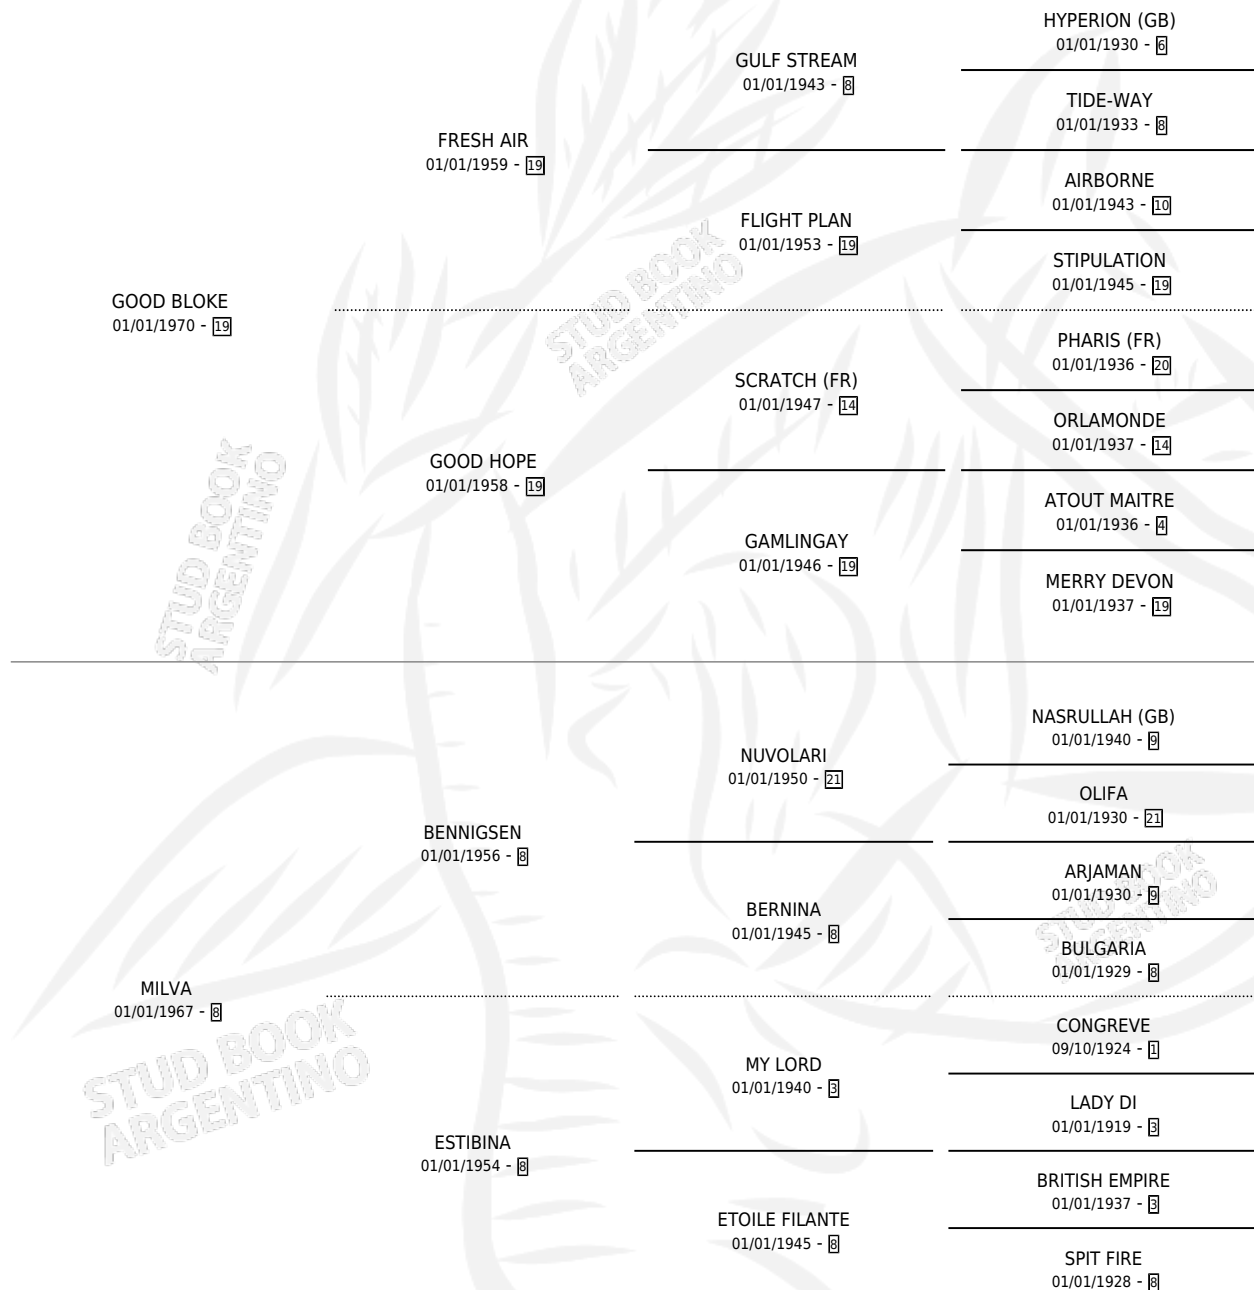

MICROONDA

por **GOOD BLOKE** y **MILVA** por **BENNIGSEN**

Argentina · Hembra · Zaino Negro · SP · 01/01/1979
Familia 8-g · Volumen 30

ESTADO

TIPIFICACIÓN SANGUÍNEA	✓
TIPIFICACIÓN POR ADN	X
PASAPORTE	X
IDENTIFICACIÓN POR MICROCHIP	X
REPRODUCTOR	✓

Lugar de nacimiento: Campo particular

Criador: Sin dato

~

HIJOS

	MACHOS	HEMBRAS
8 NACIERON	1	7
3 CORRIERON	1	2
1 GANARON	0	1
0 GANADORES CL	0 GANADORES GR	0 GANADORES G1

PEDIGREE

CAMPAÑA

Solo carreras oficiales de Argentina