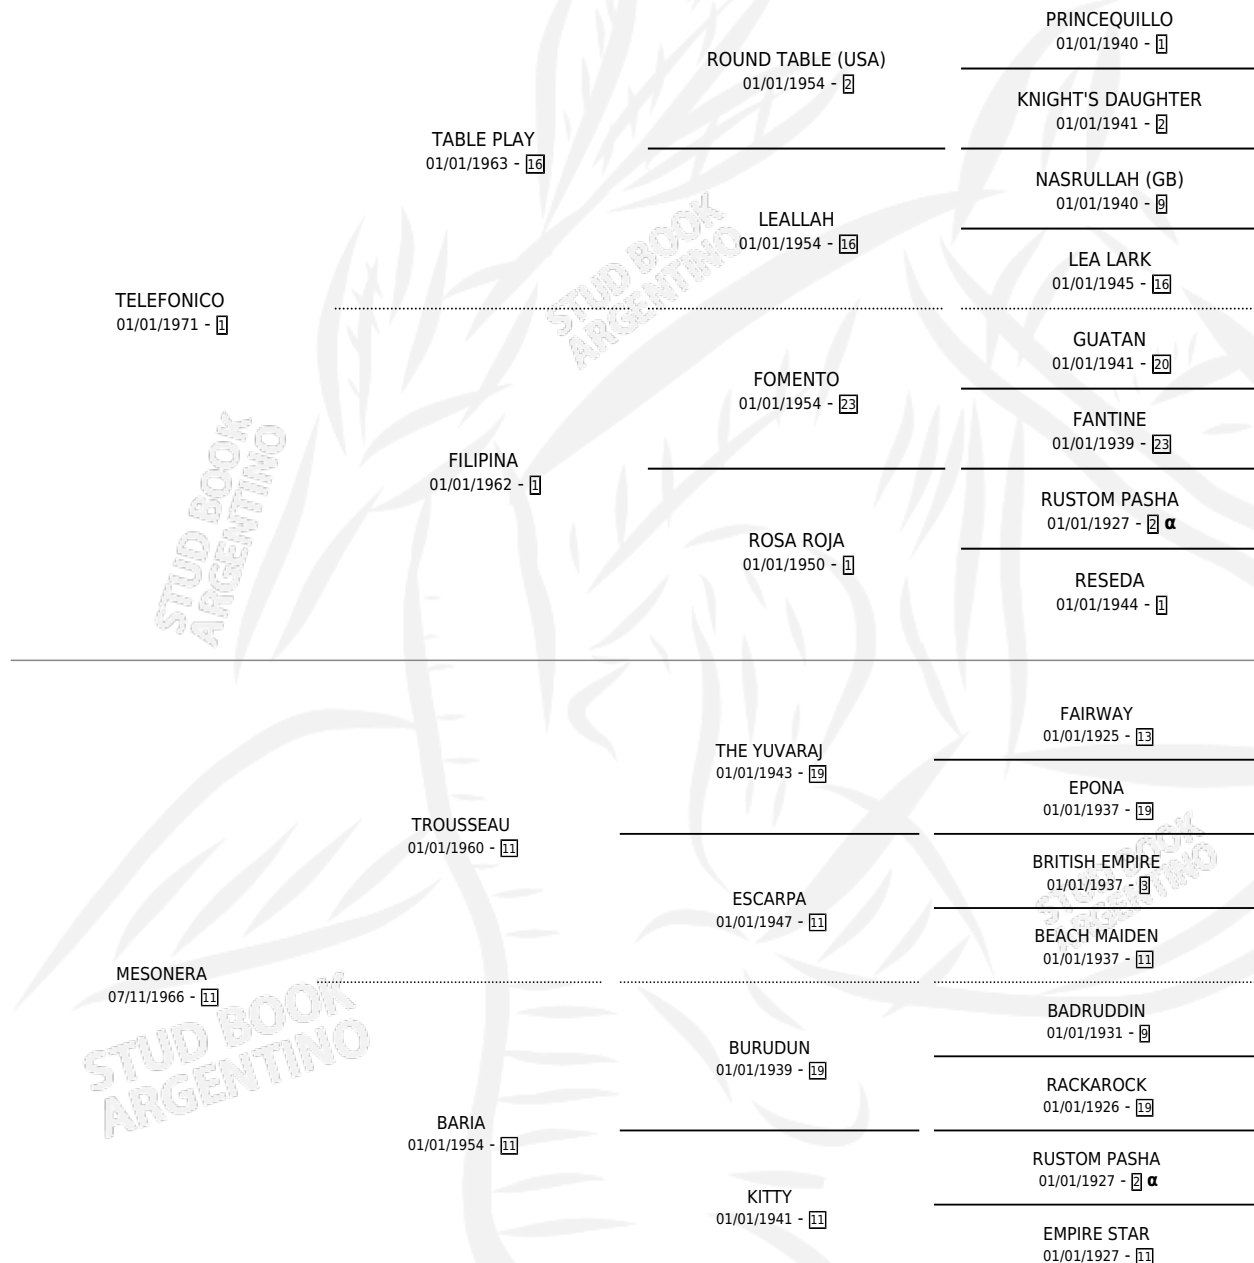

MILLERA

por TELEFONICO y MESONERA por TROUSSEAU

Argentina · Hembra · Alazan · SP · 03/10/1981
Familia 11-a · Volumen 31

ESTADO

TIPIFICACIÓN SANGUÍNEA	✓
TIPIFICACIÓN POR ADN	X
PASAPORTE	X
IDENTIFICACIÓN POR MICROCHIP	X
REPRODUCTOR	✓

Lugar de nacimiento: Campo particular

Criador: Sin dato

~

HIJOS

	MACHOS	HEMBRAS
4 NACIERON	2	2
1 CORRIERON	1	0
1 GANARON	1	0
0 GANADORES CL	0 GANADORES GR	0 GANADORES G1

PEDIGREE

INBREEDING : α

CAMPAÑA

Solo carreras oficiales de Argentina

POR EDAD

EDAD	CC	1°	2°	3°	4°	5°	NP	CLC	CLG	CLCG1	CLGG1	IMPORTE	GANANCIA / CC
3 AÑOS	1	1	0	0	0	0	0	0	0	0	0	\$0	\$0
TOTALES	1	1	0	0	0	0	0	0	0	0	0	\$0	\$0
%		100%	0.0%	0.0%	0.0%	0.0%	0.0%	0.0%	0.0%	0.0%	0.0%		

SERVICIOS

Servicios **15** / Nacimientos **4** / Efectividad **26.67%**

PADRILLO	PRODUCTO	CRIADOR	1ER SERVICIO	ÚLTIMO SERVICIO
EL TROTAMUNDOS	∅		17/11/1999	18/11/1999
EL TROTAMUNDOS	∅		22/11/1998	24/11/1998
EL TROTAMUNDOS	∅		14/12/1997	16/12/1997
EL TROTAMUNDOS	∅		24/11/1996	25/11/1996
EL TROTAMUNDOS	LADY CLEMENTINA (H Z, 09/11/1996)	SIN DATO	26/11/1995	28/11/1995
EL TROTAMUNDOS	∅		17/10/1994	30/12/1994
LIGHT SABRE (USA)	∅		23/11/1993	23/11/1993
LIGHT SABRE (USA)	∅		21/11/1992	21/11/1992
RULE BRITANNIA (USA)	∅		27/10/1991	15/11/1991
OAK DANCER (GB)	∅		26/10/1990	14/11/1990
CAMPERO	MENTOL (M A, 19/10/1990)	SIN DATO	03/10/1989	23/10/1989
OAK DANCER (GB)	∅		18/11/1988	18/11/1988
CAMPERO	MUNDANA (H A, 11/11/1988)	SIN DATO	19/10/1987	22/11/1987
PRETENCIOSO	∅		23/10/1986	29/11/1986
DANCING FLIGHT (USA)	MINGO (M A, 14/10/1986)	SIN DATO	30/09/1985	16/10/1985