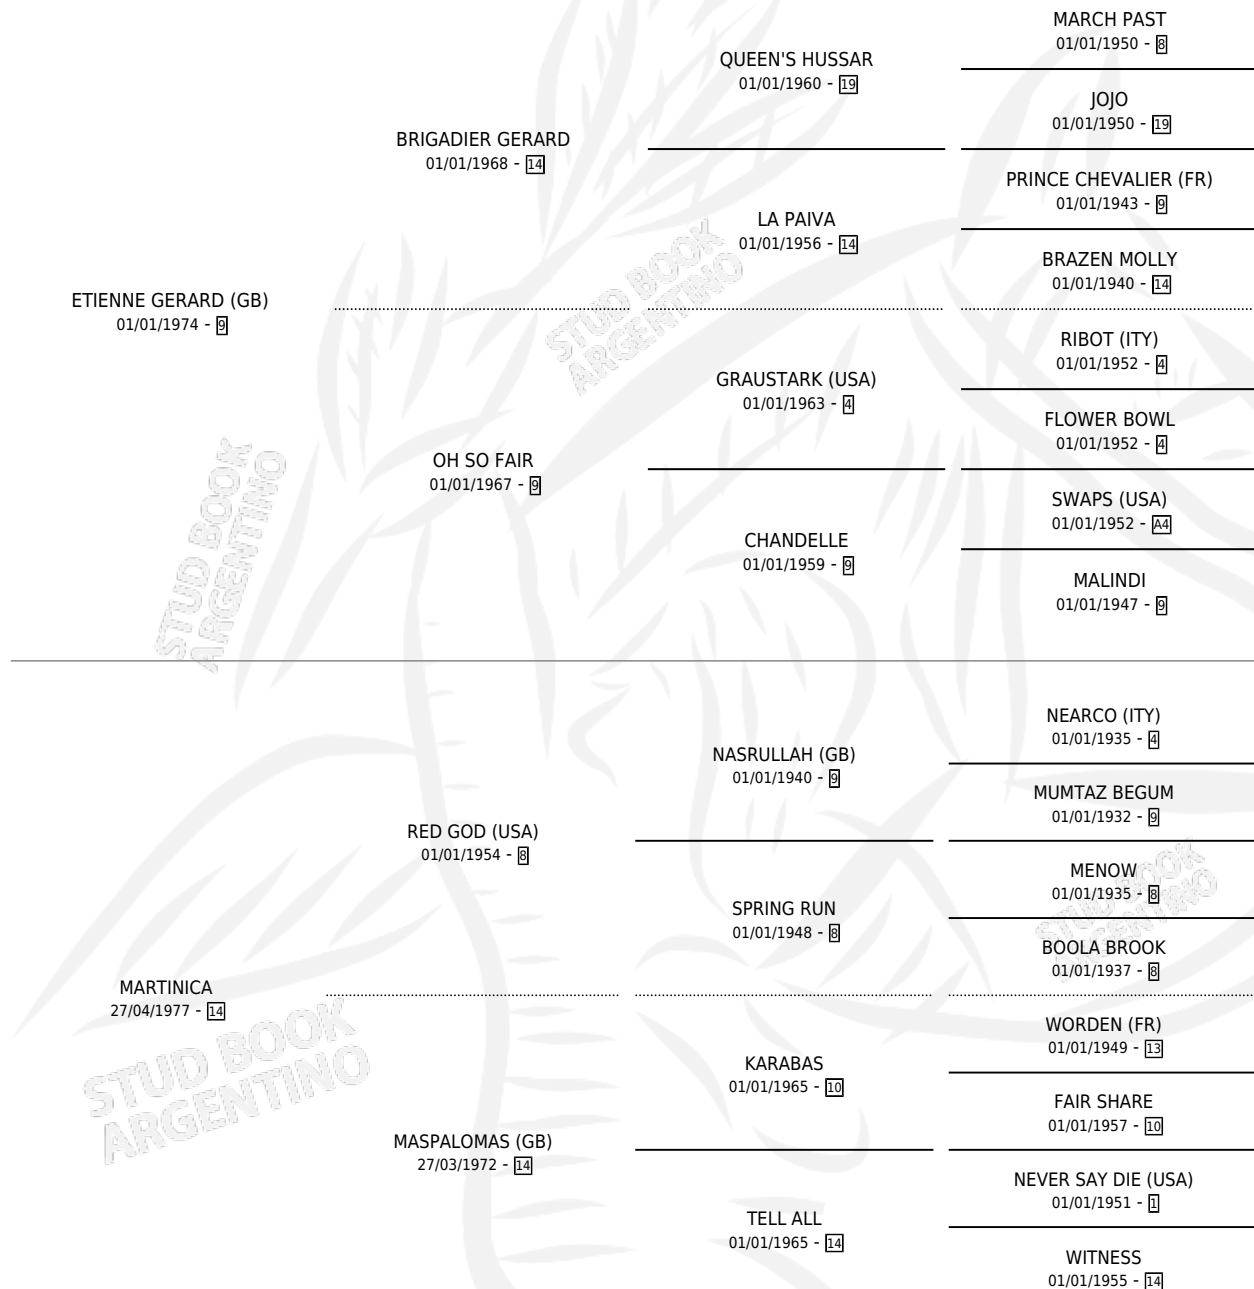

MARIE NOELLE

por **ETIENNE GERARD (GB)** y **MARTINICA** por **RED GOD (USA)**

Argentina · Hembra · Zaino · SP · 01/01/1981
Familia 14-c · Volumen 31

ESTADO

TIPIFICACIÓN SANGUÍNEA	✓
TIPIFICACIÓN POR ADN	X
PASAPORTE	X
IDENTIFICACIÓN POR MICROCHIP	X
REPRODUCTOR	✓

Lugar de nacimiento: Campo particular
Criador: Vadarkblar S.A.

~

HIJOS

	MACHOS	HEMBRAS
13 NACIERON	2	11
8 CORRIERON	1	7
2 GANARON	0	2
0 GANADORES CL	0 GANADORES GR	0 GANADORES G1

PEDIGREE

S

cimientos 13 / Efectividad 76.47%

PADRILLO	PRODUCTO	CRIADOR	1ER SERVICIO	ÚLTIMO SERVICIO
IBERIQUE	∅		18/10/2001	18/10/2001
EL AVENTURADO	MARIFUERTE (H Z, 04/10/2001)	VADARKBLAR	20/10/2000	20/10/2000
EL AVENTURADO	MARIA VENANCIA (H ZD, 07/10/2000)	VADARKBLAR	23/10/1999	23/10/1999
EL AVENTURADO	JOSEMARI (M A, 11/10/1999)	VADARKBLAR	31/10/1998	31/10/1998
ARMADA (GB)	MARIADELA (H Z, 20/10/1998) •MURIÓ EL 01/08/2004•	VADARKBLAR	21/10/1997	12/11/1997
ARMADA (GB)	∅		31/10/1996	31/10/1996
ARMADA (GB)	∅		21/11/1995	21/11/1995
ARMADA (GB)	ARMANODO (M Z, 08/11/1995) •MURIÓ EL 28/01/1996•	VADARKBLAR	12/11/1994	30/11/1994
EL AVENTURADO	VIRAJITA (H Z, 31/10/1994)	VADARKBLAR	20/09/1993	15/11/1993
ARMADA (GB)	MARIE CLAIRE (H ZD, 11/09/1993)	VADARKBLAR	07/08/1992	01/10/1992
ARMADA (GB)	∅		30/10/1991	30/10/1991
ARMADA (GB)	MARIAMADA (H Z, 17/10/1991)	VADARKBLAR	15/11/1990	15/11/1990
PARIS	MARICARMEN (H Z, 05/11/1990)	VADARKBLAR	22/10/1989	17/11/1989
PARIS	MARIA-RE (H Z, 12/10/1989)	VADARKBLAR	01/11/1988	01/11/1988
PARIS	MARIA GALANTE (H Z, 22/10/1988)	VADARKBLAR	09/11/1987	09/11/1987
PARIS	MARIE TUDOR (H Z, 31/10/1987)	EL HORIZONTE SCA	25/11/1986	25/11/1986
PARIS	MARIE FRANCE (H Z, 30/10/1986) •MURIÓ EL 23/07/2002•	VADARKBLAR	16/11/1985	21/11/1985