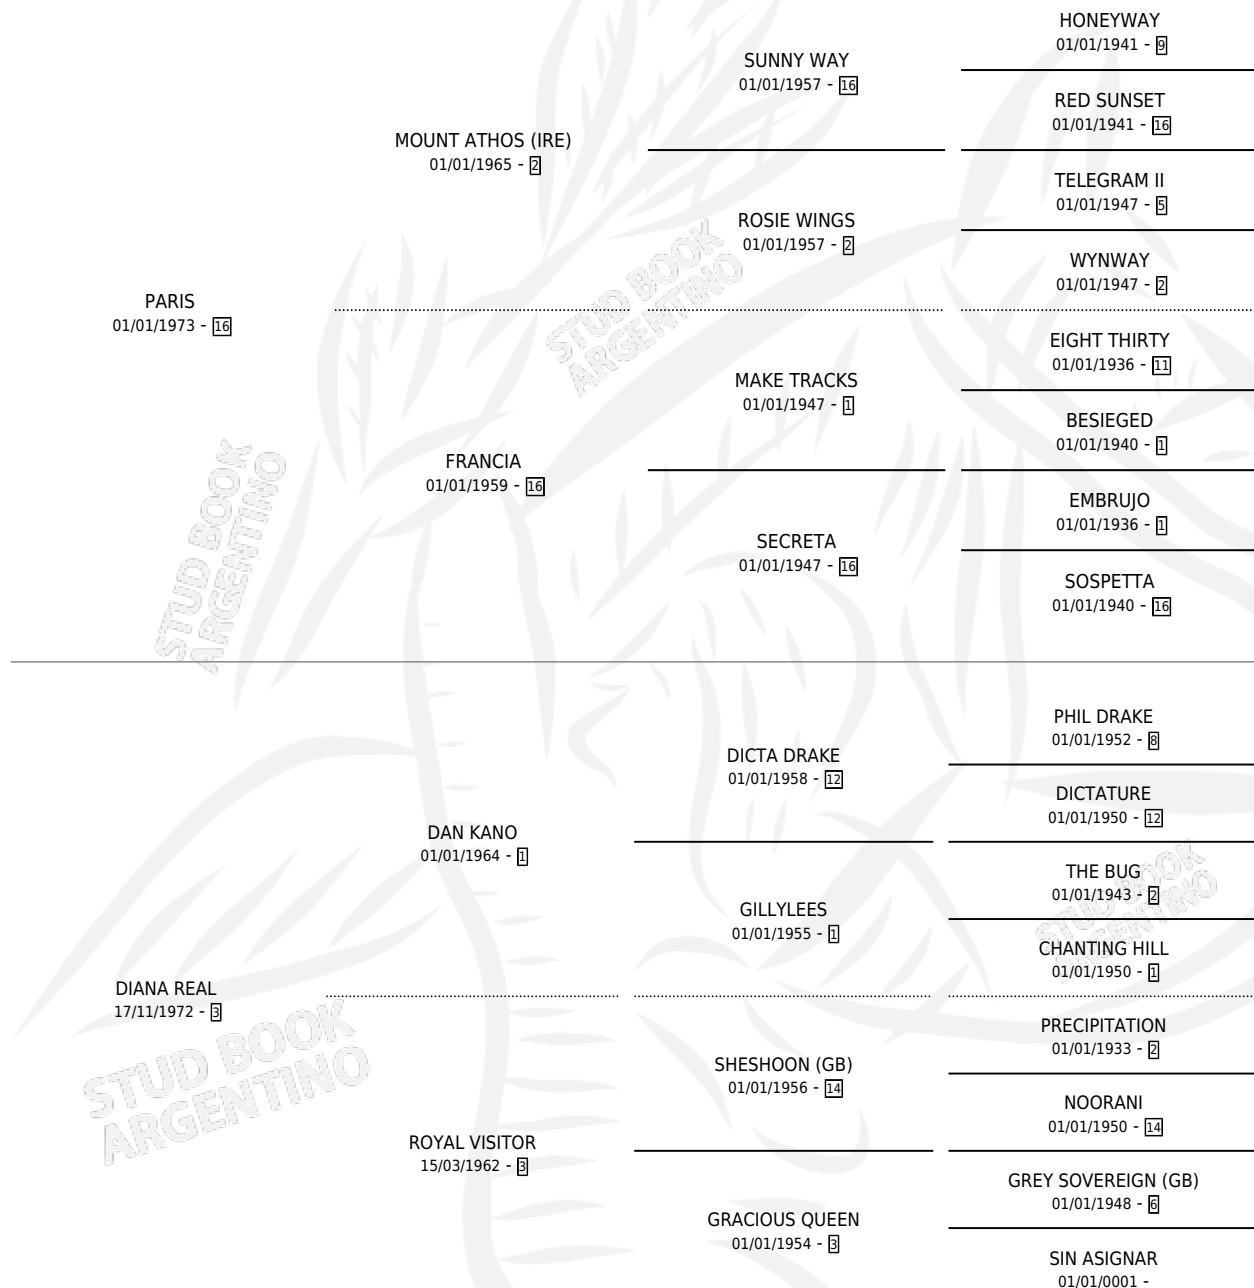

Lugar de nacimiento: Campo particular

Criador: Sin dato

~

HIJOS

	MACHOS	HEMBRAS
10 NACIERON	6	4
6 CORRIERON	4	2
4 GANARON	3	1
0 GANADORES CL	0 GANADORES GR	0 GANADORES G1

PEDIGREE

CAMPAÑA

Solo carreras oficiales de Argentina