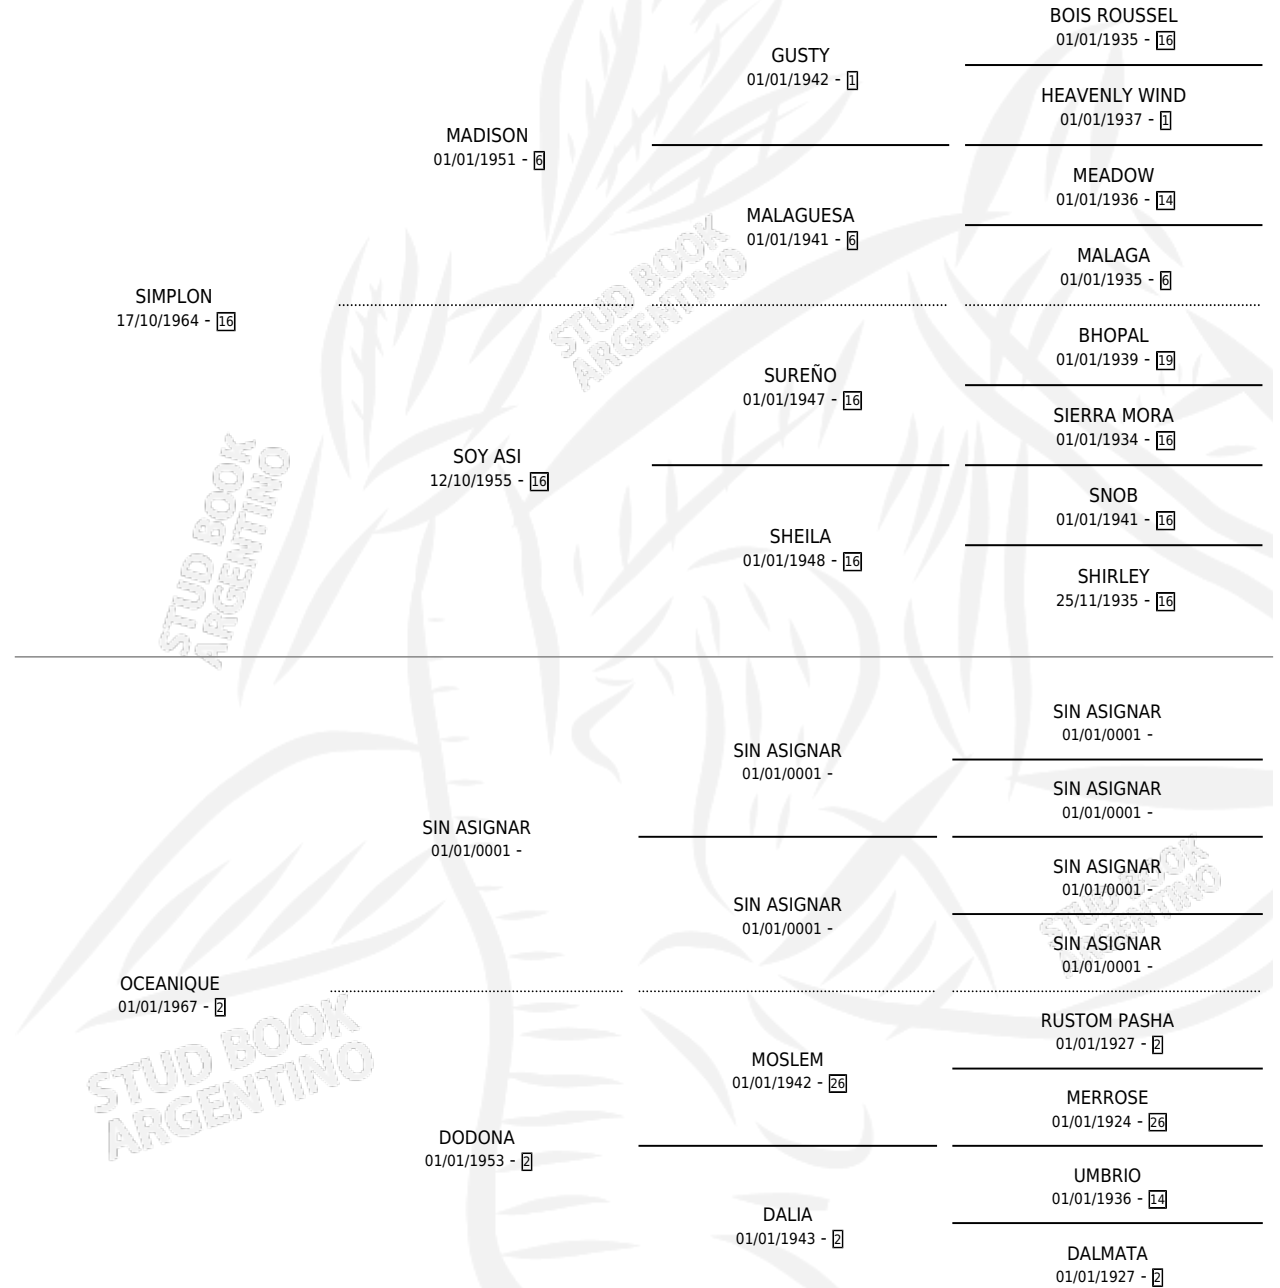

VULEVU

por SIMPLON y OCEANIQUE por SIN ASIGNAR

Argentina · Hembra · Zaino · SP · 01/01/1980
Familia 2-u · Volumen 30

ESTADO

TIPIFICACIÓN SANGUÍNEA	X
TIPIFICACIÓN POR ADN	X
PASAPORTE	X
IDENTIFICACIÓN POR MICROCHIP	X
REPRODUCTOR	✓

Lugar de nacimiento: Campo particular

Criador: Sin dato

~

HIJOS

	MACHOS	HEMBRAS
3 NACIERON	1	2
SIN ACTUACIONES		

PEDIGREE