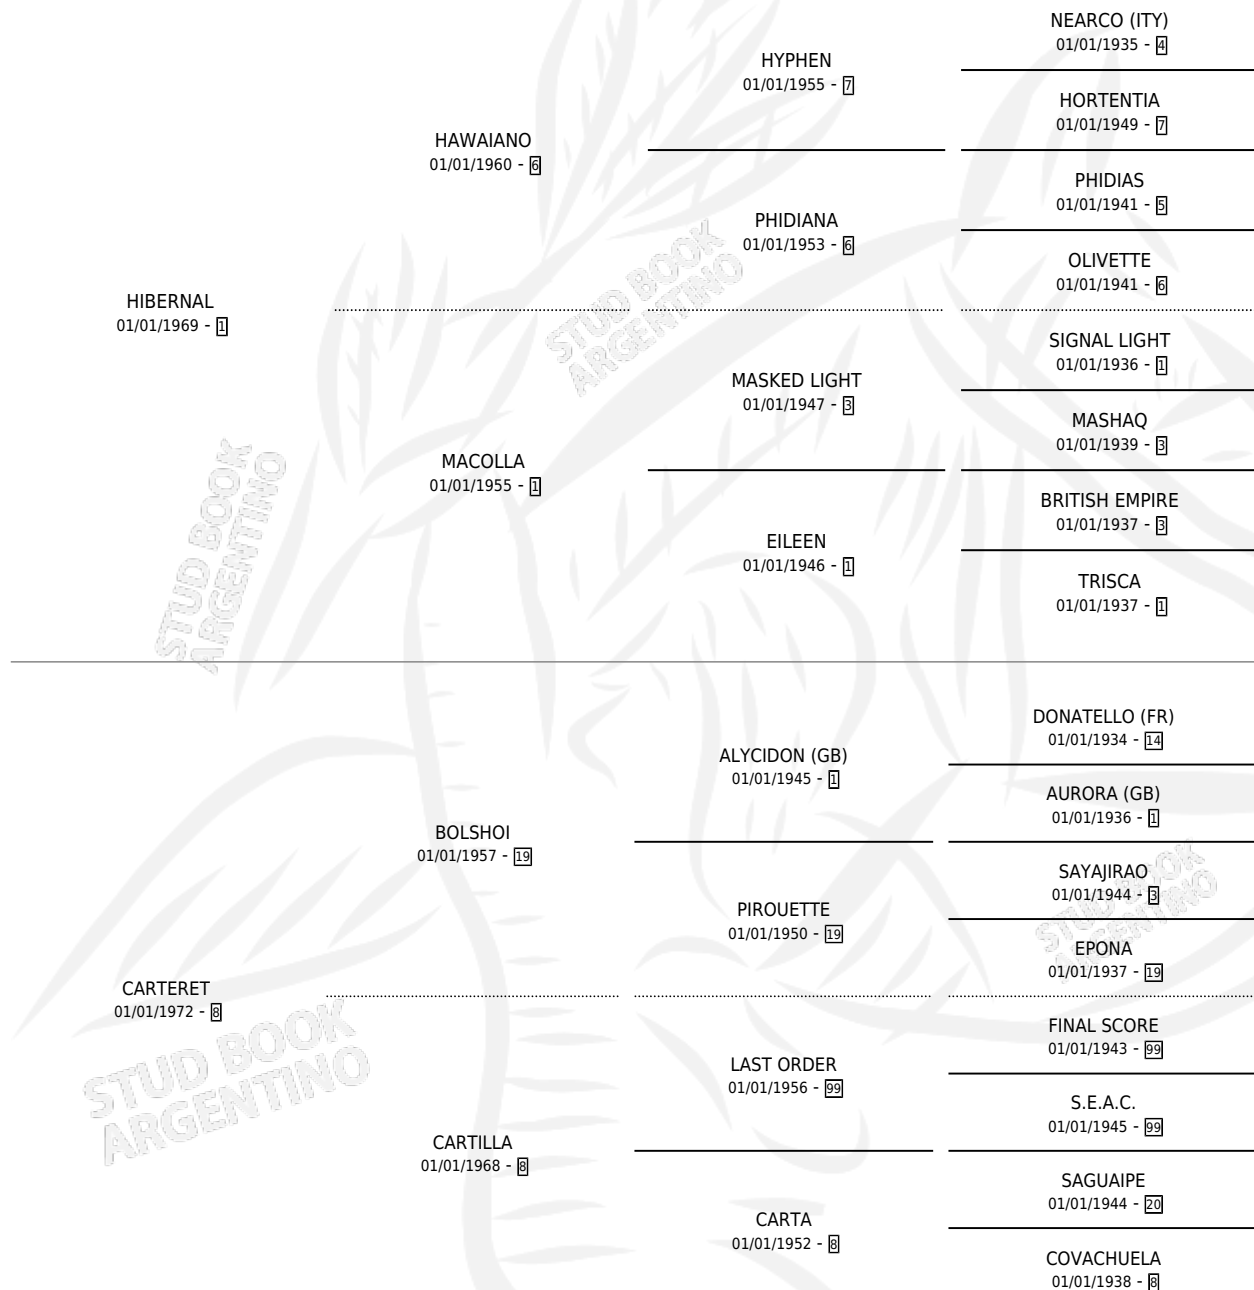

Lugar de nacimiento: Campo particular

Criador: Sin dato

~

HIJOS

	MACHOS	HEMBRAS
3 NACIERON	2	1
1 CORRIERON	0	1

SIN ACTUACIONES

PEDIGREE

CAMPAÑA

Solo carreras oficiales de Argentina

POR EDAD

EDAD	CC	1°	2°	3°	4°	5°	NP	CLC	CLG	CLCG1	CLGG1	IMPORTE	GANANCIA / CC
4 AÑOS	1	1	0	0	0	0	0	0	0	0	0	\$0	\$0
TOTALES	1	1	0	0	0	0	0	0	0	0	0	\$0	\$0
%		100%	0.0%	0.0%	0.0%	0.0%	0.0%	0.0%	0.0%	0.0%	0.0%		