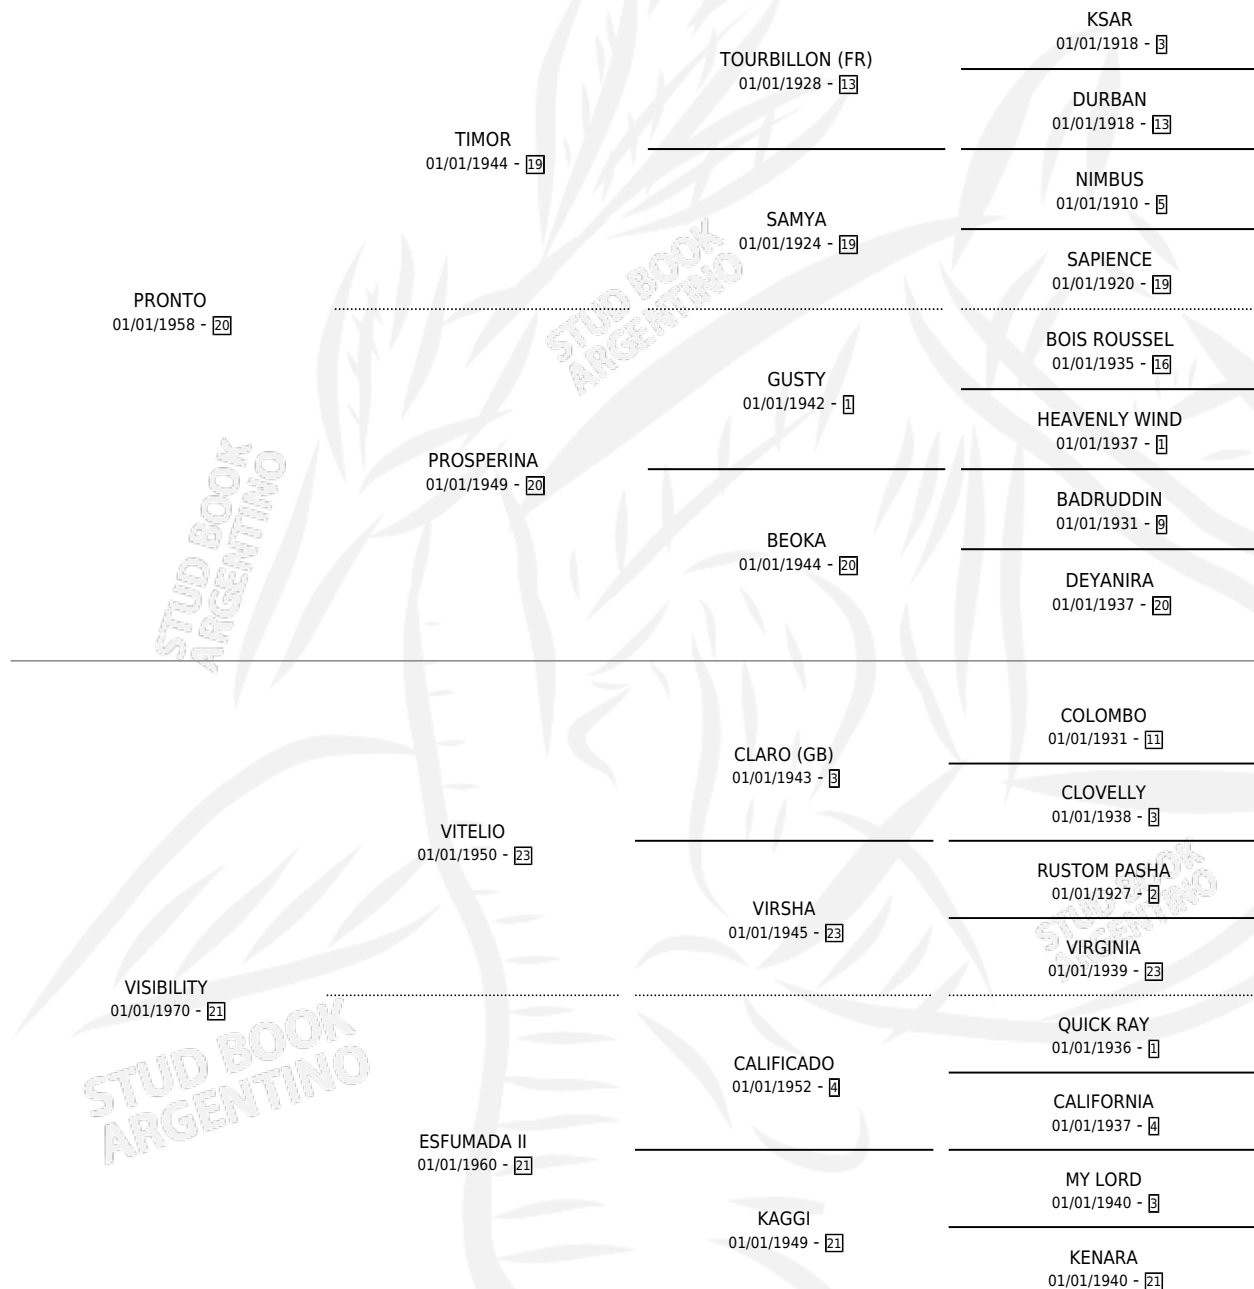

PERISCOPICA

por PRONTO y VISIBILITY por VITELIO

Argentina · Hembra · Zaino Doradillo · SP · 01/01/1979
Familia 21-a · Volumen 30

ESTADO

TIPIFICACIÓN SANGUÍNEA	✓
TIPIFICACIÓN POR ADN	X
PASAPORTE	X
IDENTIFICACIÓN POR MICROCHIP	X
REPRODUCTOR	✓

Lugar de nacimiento: Campo particular

Criador: Sin dato

~

HIJOS

	MACHOS	HEMBRAS
9 NACIERON	4	5
6 CORRIERON	3	3
4 GANARON	2	2
0 GANADORES CL	0 GANADORES GR	0 GANADORES G1

PEDIGREE

CAMPAÑA

Solo carreras oficiales de Argentina