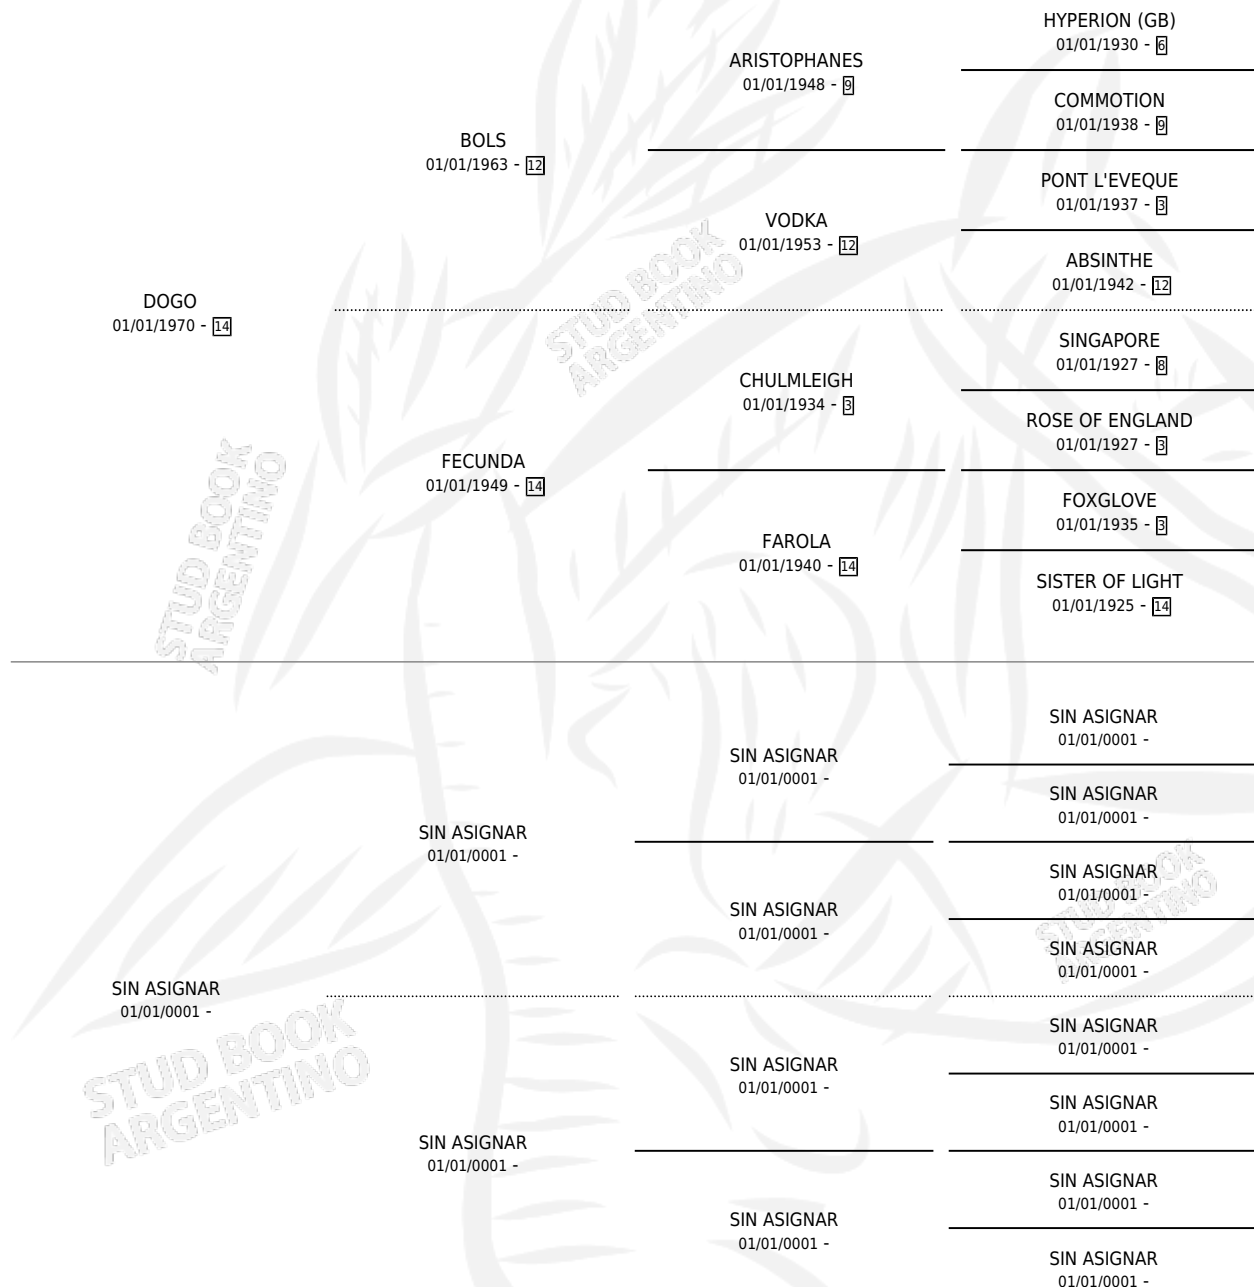

DOÑA LE

por DOGO y SIN ASIGNAR por SIN ASIGNAR

Argentina · Hembra · Alazan Tostado · SP · 01/01/1981
Familia · Volumen 31

ESTADO

TIPIFICACIÓN SANGUÍNEA	X
TIPIFICACIÓN POR ADN	X
PASAPORTE	X
IDENTIFICACIÓN POR MICROCHIP	X
REPRODUCTOR	✓

Lugar de nacimiento: Campo particular

Criador: Sin dato

~

HIJOS

	MACHOS	HEMBRAS
2 NACIERON	1	1
SIN ACTUACIONES		

PEDIGREE