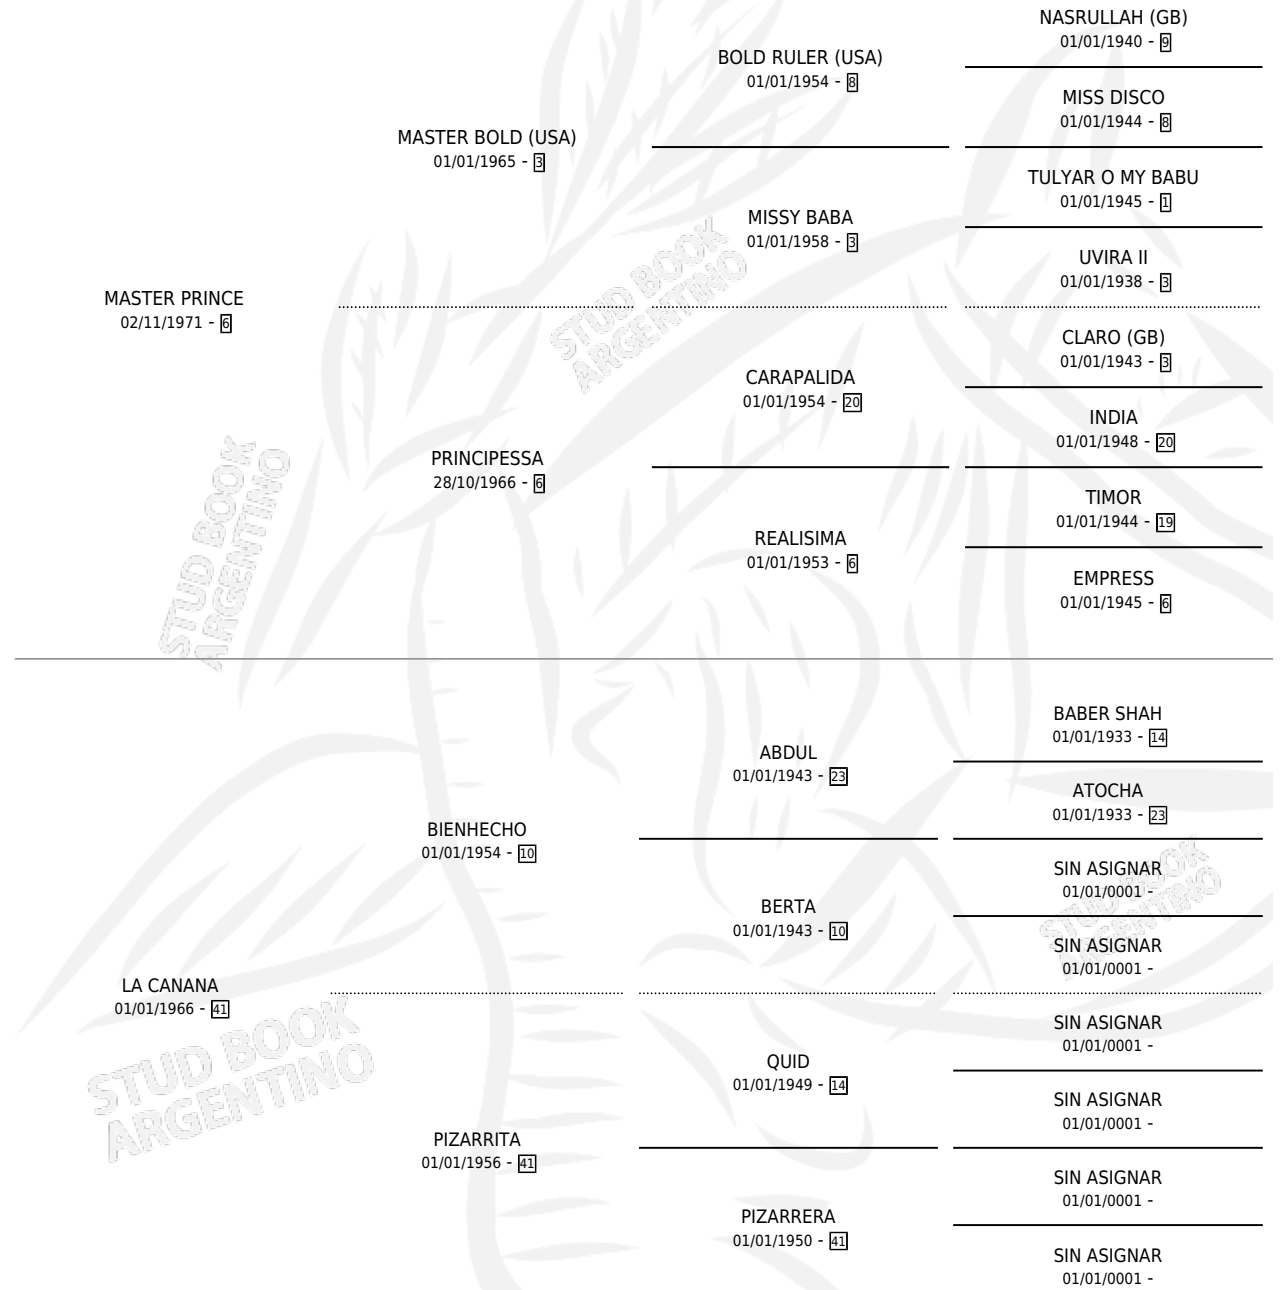

MALHECHA

por **MASTER PRINCE** y **LA CANANA** por **BIENHECHO**

Argentina · Hembra · Alazan · SP · 01/01/1980
Familia 41 · Volumen 30

ESTADO

TIPIFICACIÓN SANGUÍNEA	X
TIPIFICACIÓN POR ADN	X
PASAPORTE	X
IDENTIFICACIÓN POR MICROCHIP	X
REPRODUCTOR	✓

Lugar de nacimiento: Campo particular

Criador: Sin dato

~

HIJOS

	MACHOS	HEMBRAS
2 NACIERON	1	1
2 CORRIERON	1	1
1 GANARON	1	0
0 GANADORES CL	0 GANADORES GR	0 GANADORES G1

PEDIGREE

S

cimientos 2 / Efectividad 20.00%

PADRILLO	PRODUCTO	CRIADOR	1ER SERVICIO	ÚLTIMO SERVICIO
COMBES	Ø		03/11/1995	22/12/1995
MALHECHA	Ø		29/09/1994	10/11/1994
ULTRAJE	Ø		25/10/1993	23/12/1993
ULTRAJE	Ø		05/11/1992	19/12/1992
AHMAD	AHMADISIMA (H Z, 24/10/1991)	SIN DATO	11/11/1990	11/11/1990
DORNO	Ø		12/08/1989	12/08/1989
LOFIEGO	MACHO FIEL (M Z, 04/08/1989)	SIN DATO	16/08/1988	20/08/1988
ORNATO	Ø		14/08/1987	17/08/1987
ORNATO	Ø		24/11/1986	28/11/1986
ORNATO	Ø		12/11/1985	16/11/1985