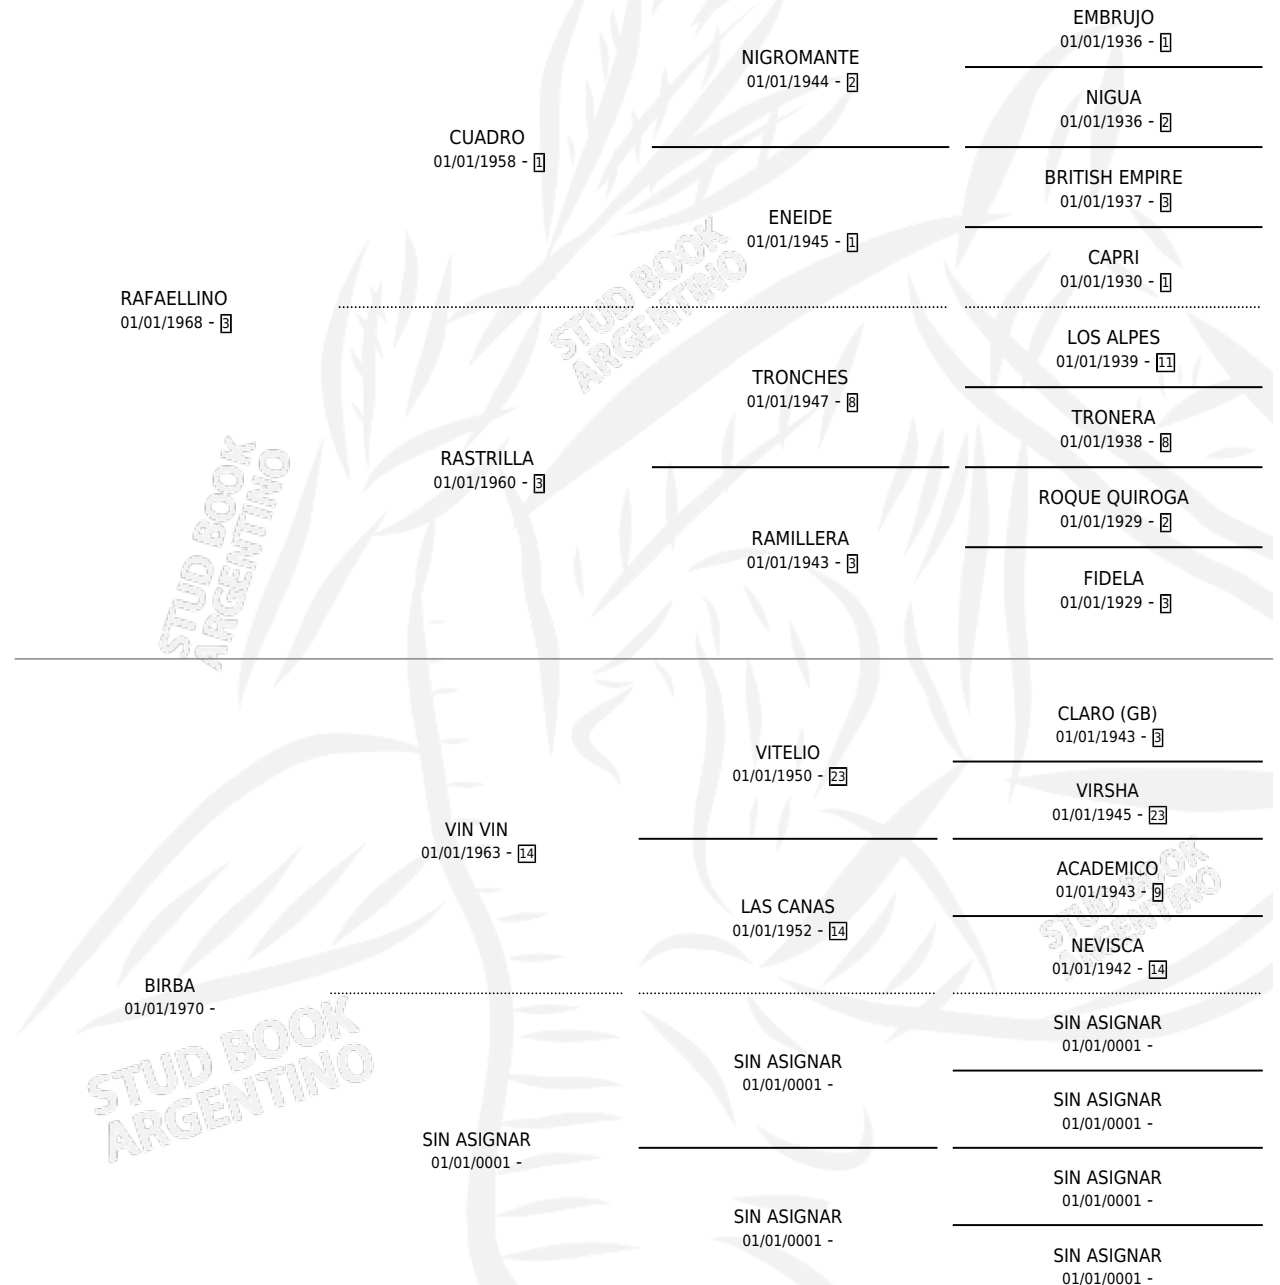

PIAFANTE

por RAFAELLINO y BIRBA por VIN VIN

Argentina · Hembra · Zaino Doradillo · SP · 01/01/1979
Familia · Volumen 30

ESTADO

TIPIFICACIÓN SANGUÍNEA	X
TIPIFICACIÓN POR ADN	X
PASAPORTE	X
IDENTIFICACIÓN POR MICROCHIP	X
REPRODUCTOR	✓

Lugar de nacimiento: Campo particular

Criador: Sin dato

PEDIGREE