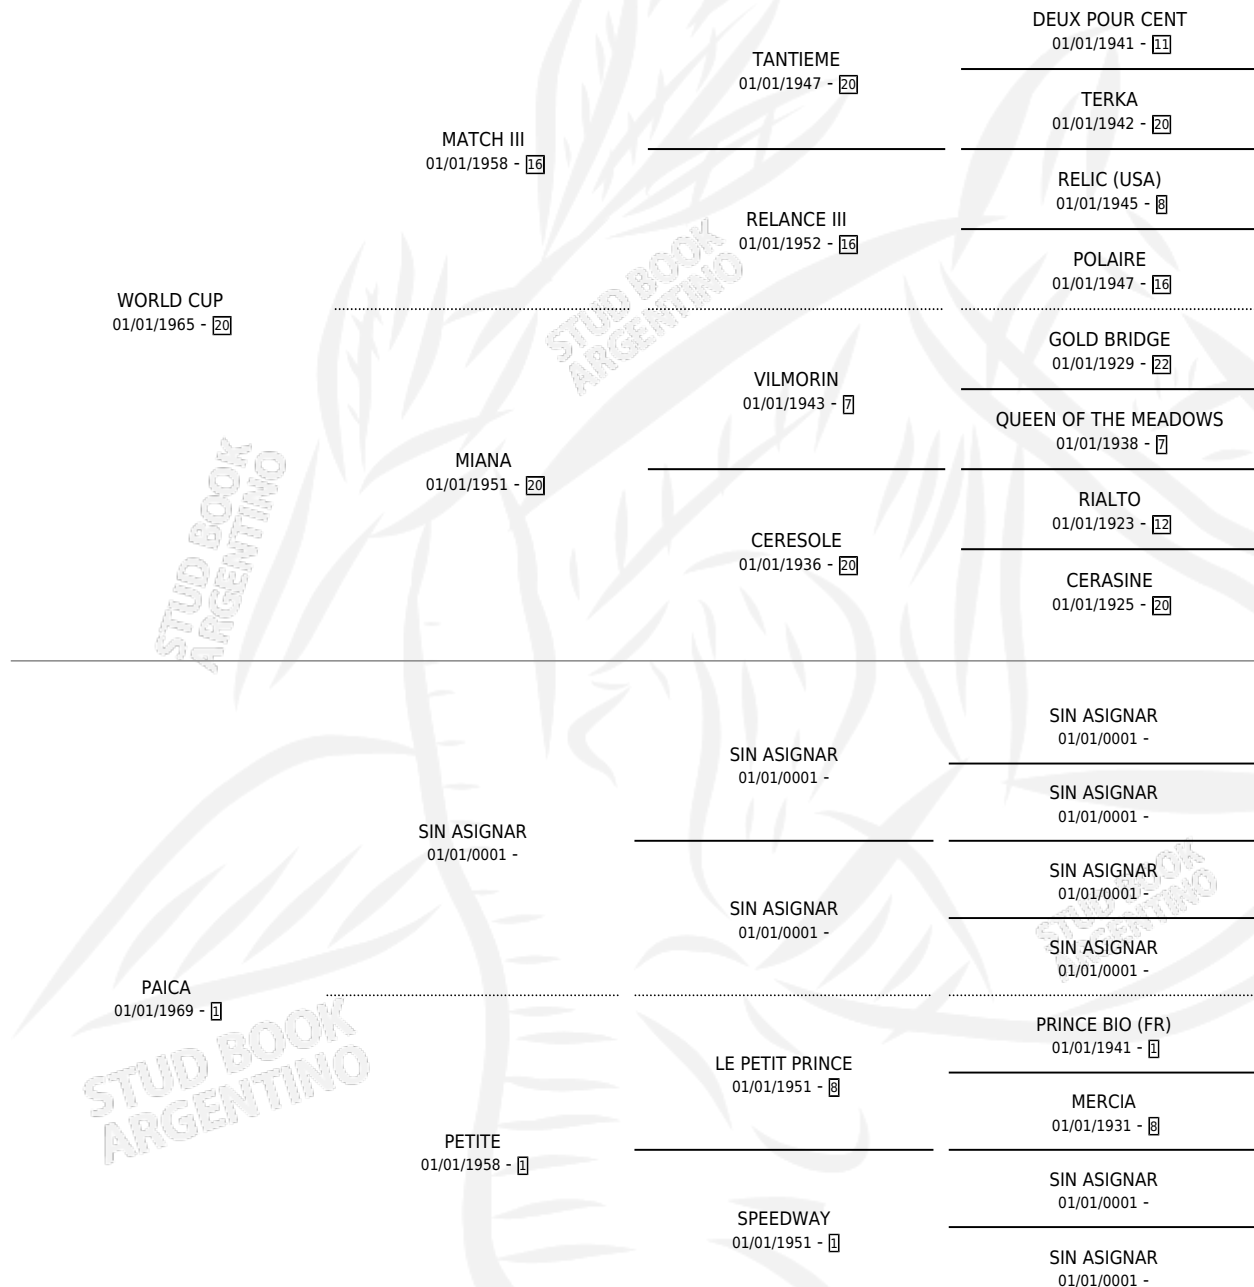

Lugar de nacimiento: Campo particular

Criador: Sin dato

~

HIJOS

	MACHOS	HEMBRAS
2 NACIERON	0	2
2 CORRIERON	0	2
2 GANARON	0	2
0 GANADORES CL	0 GANADORES GR	0 GANADORES G1

PEDIGREE

S

mientos 2 / Efectividad 28.57%

PADRILLO	PRODUCTO	CRIADOR	1ER SERVICIO	ÚLTIMO SERVICIO
LE ORACLE	∅		01/12/1996	03/12/1996
MESMO	∅		28/09/1994	28/09/1994
LE ORACLE	∅		02/12/1992	02/12/1992
WIND BOLD	∅		15/11/1988	25/11/1988
WIND BOLD	TATEI (H Z, 18/10/1988)	SIN DATO	10/11/1987	10/11/1987
FRIUL	FLOR DE CRISTAL (H A, 27/09/1987) •MURIÓ EL 01/08/2002•	SIN DATO	26/10/1986	26/10/1986
MESMO	∅		28/09/1985	22/11/1985