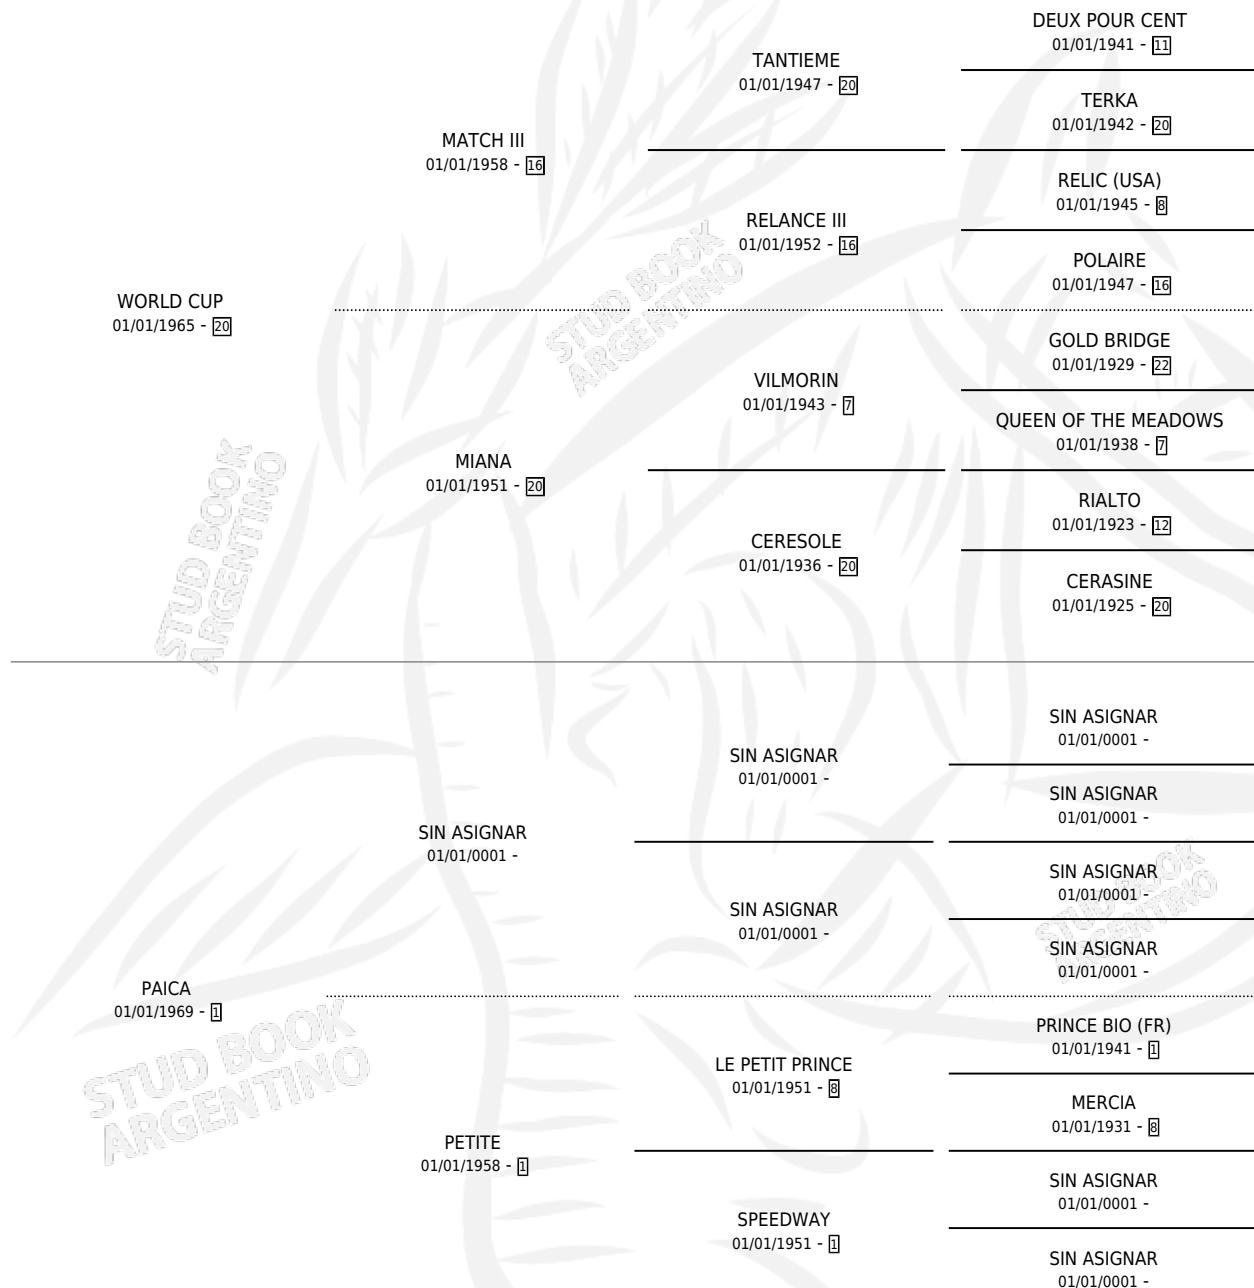

Lugar de nacimiento: Campo particular

Criador: Sin dato

~

HIJOS

	MACHOS	HEMBRAS
2 NACIERON	0	2
2 CORRIERON	0	2
2 GANARON	0	2
0 GANADORES CL	0 GANADORES GR	0 GANADORES G1

PEDIGREE

S

mientos 2 / Efectividad 28.57%

PADRILLO	PRODUCTO	CRIADOR	1ER SERVICIO	ÚLTIMO SERVICIO
LE ORACLE	∅		01/12/1996	03/12/1996
MESMO	∅		28/09/1994	28/09/1994
LE ORACLE	∅		02/12/1992	02/12/1992
WIND BOLD	∅		15/11/1988	25/11/1988
WIND BOLD	TATEI (H Z, 18/10/1988)	SIN DATO	10/11/1987	10/11/1987
FRIUL	FLOR DE CRISTAL (H A, 27/09/1987) •MURIÓ EL 01/08/2002•	SIN DATO	26/10/1986	26/10/1986
MESMO	∅		28/09/1985	22/11/1985