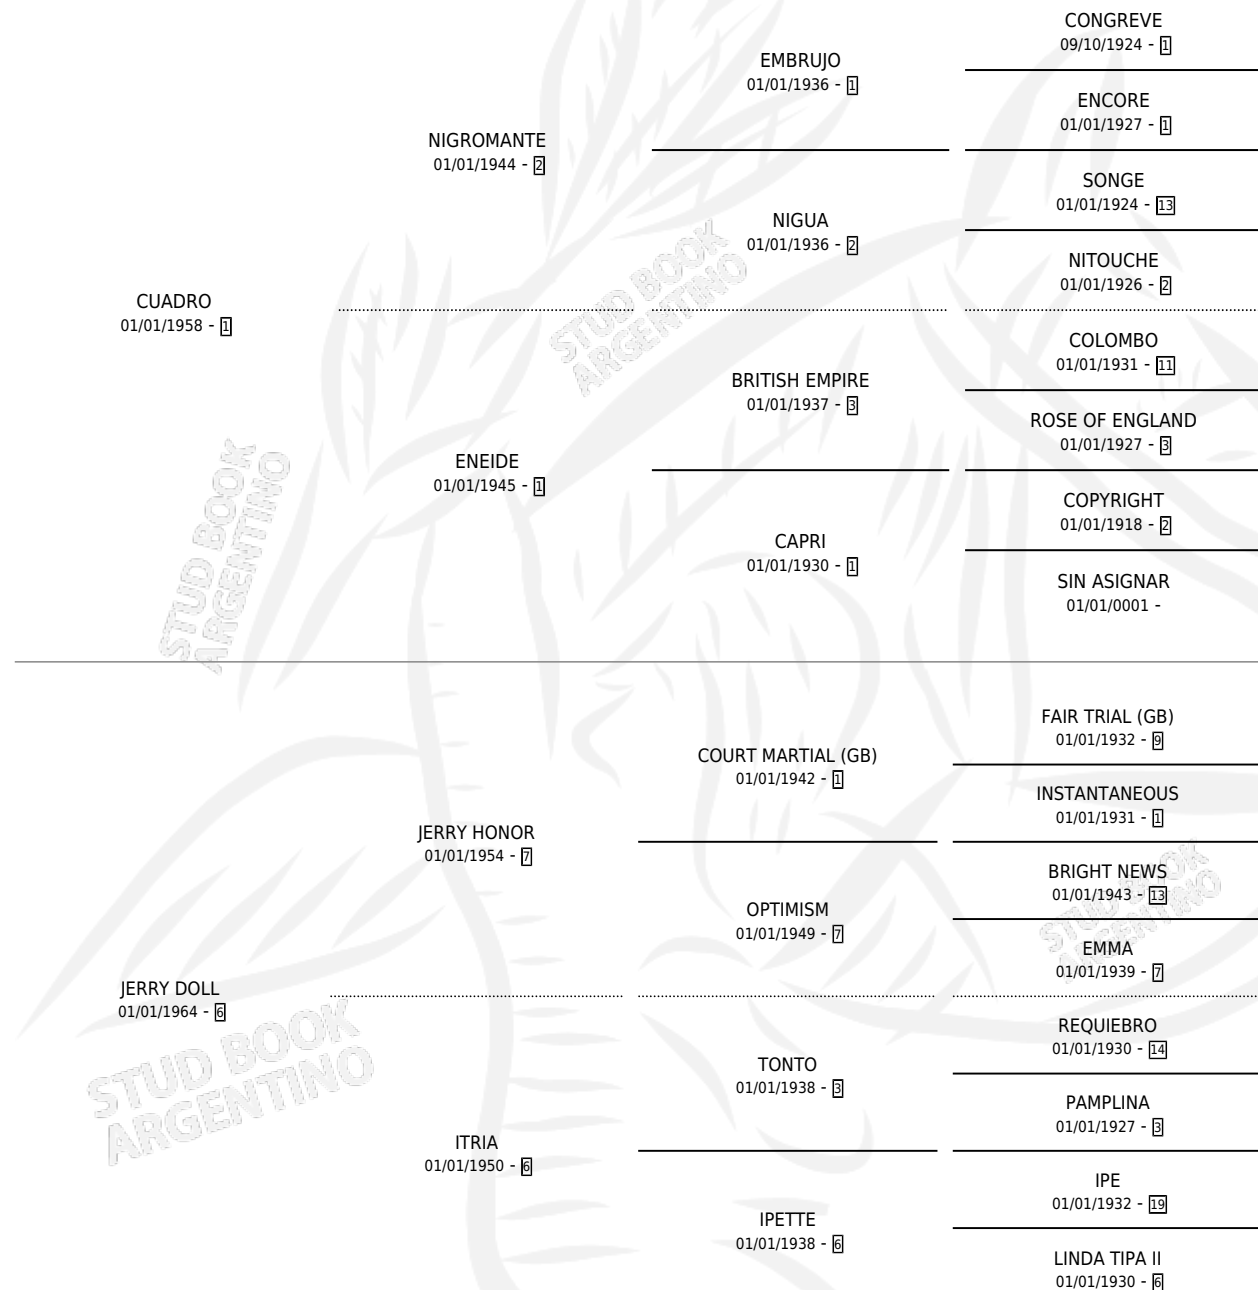

JESSIE-CUA

por CUADRO y JERRY DOLL por JERRY HONOR

Argentina · Hembra · Tordillo · SP · 01/01/1979
Familia 6-d · Volumen 30

ESTADO

TIPIFICACIÓN SANGUÍNEA	✓
TIPIFICACIÓN POR ADN	X
PASAPORTE	X
IDENTIFICACIÓN POR MICROCHIP	X
REPRODUCTOR	✓

Lugar de nacimiento: Campo particular

Criador: Sin dato

~

HIJOS

	MACHOS	HEMBRAS
12 NACIERON	7	5
2 CORRIERON	2	0
1 GANARON	1	0

0 GANADORES **CL** **0** GANADORES **GR** **0** GANADORES **G1**

PEDIGREE

CAMPAÑA

Solo carreras oficiales de Argentina

POR EDAD

EDAD	CC	1°	2°	3°	4°	5°	NP	CLC	CLG	CLCG1	CLGG1	IMPORTE	GANANCIA / CC
4 AÑOS	1	1	0	0	0	0	0	0	0	0	0	\$0	\$0
5 AÑOS	5	3	0	1	1	0	0	2	0	0	0	\$0	\$0
6 AÑOS	2	1	1	0	0	0	0	0	0	0	0	\$0	\$0
TOTALES	8	5	1	1	1	0	0	2	0	0	0	\$0	\$0
%		62.5%	12.5%	12.5%	12.5%	0.0%	0.0%	25.0%	0.0%	0.0%	0.0%		