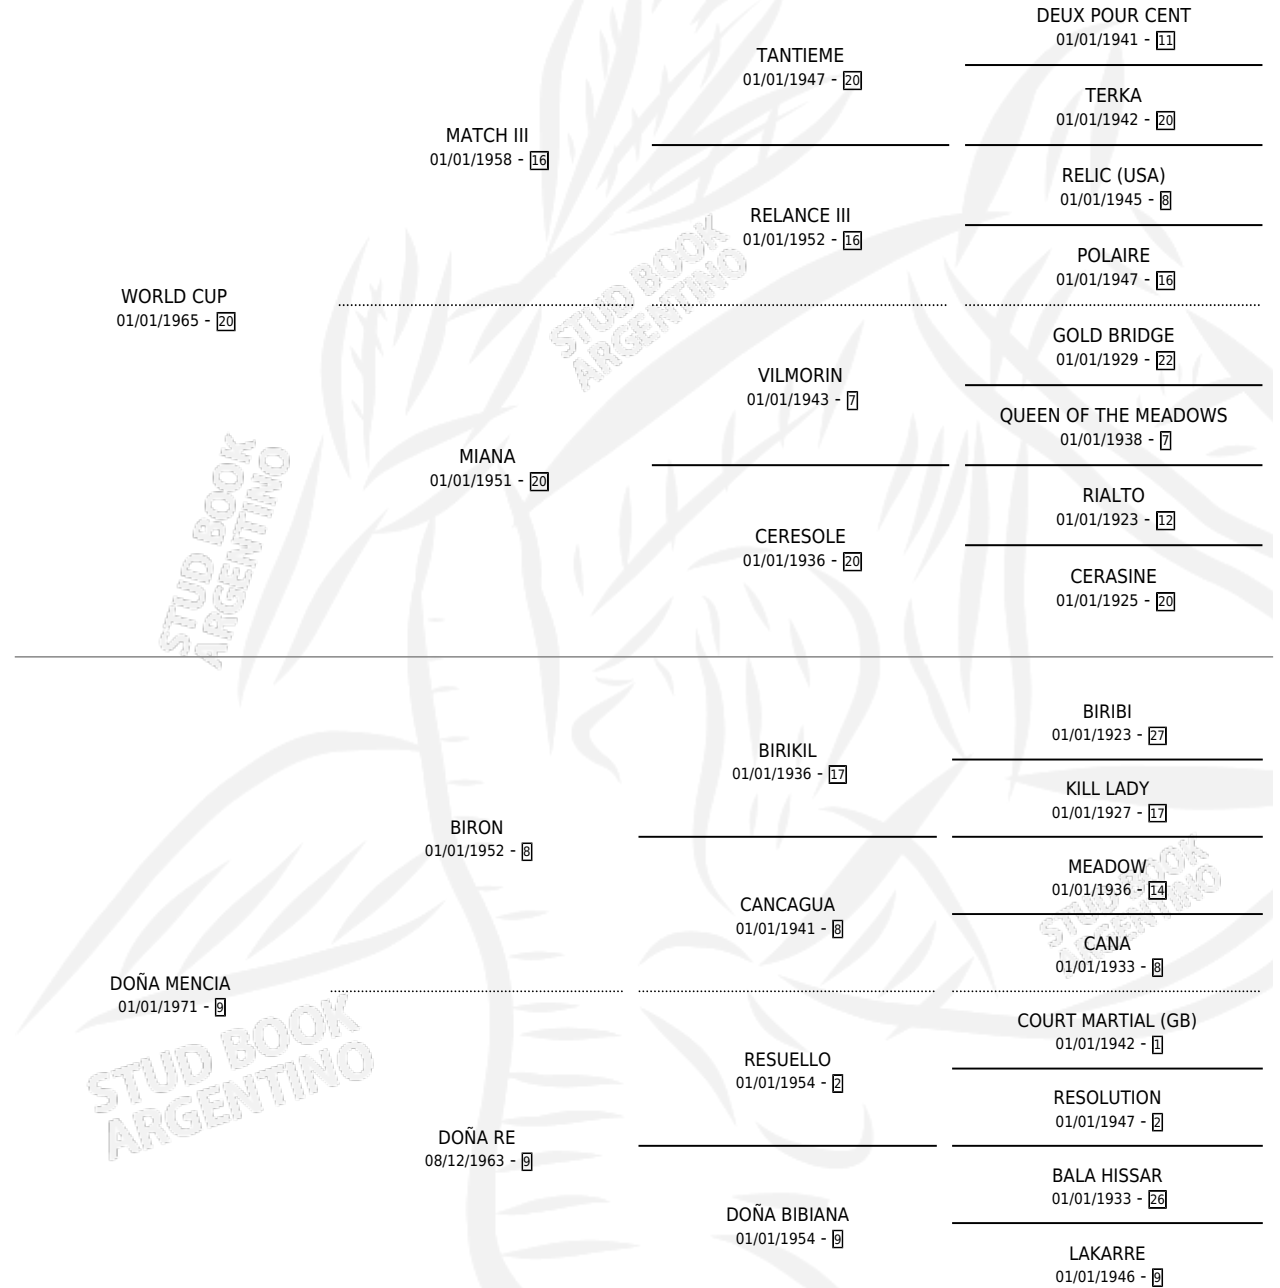

Lugar de nacimiento: Campo particular

Criador: Sin dato

~

HIJOS

	MACHOS	HEMBRAS
3 NACIERON	1	2
1 CORRIERON	0	1
1 GANARON	0	1
0 GANADORES CL	0 GANADORES GR	0 GANADORES G1

PEDIGREE

CAMPAÑA

Solo carreras oficiales de Argentina