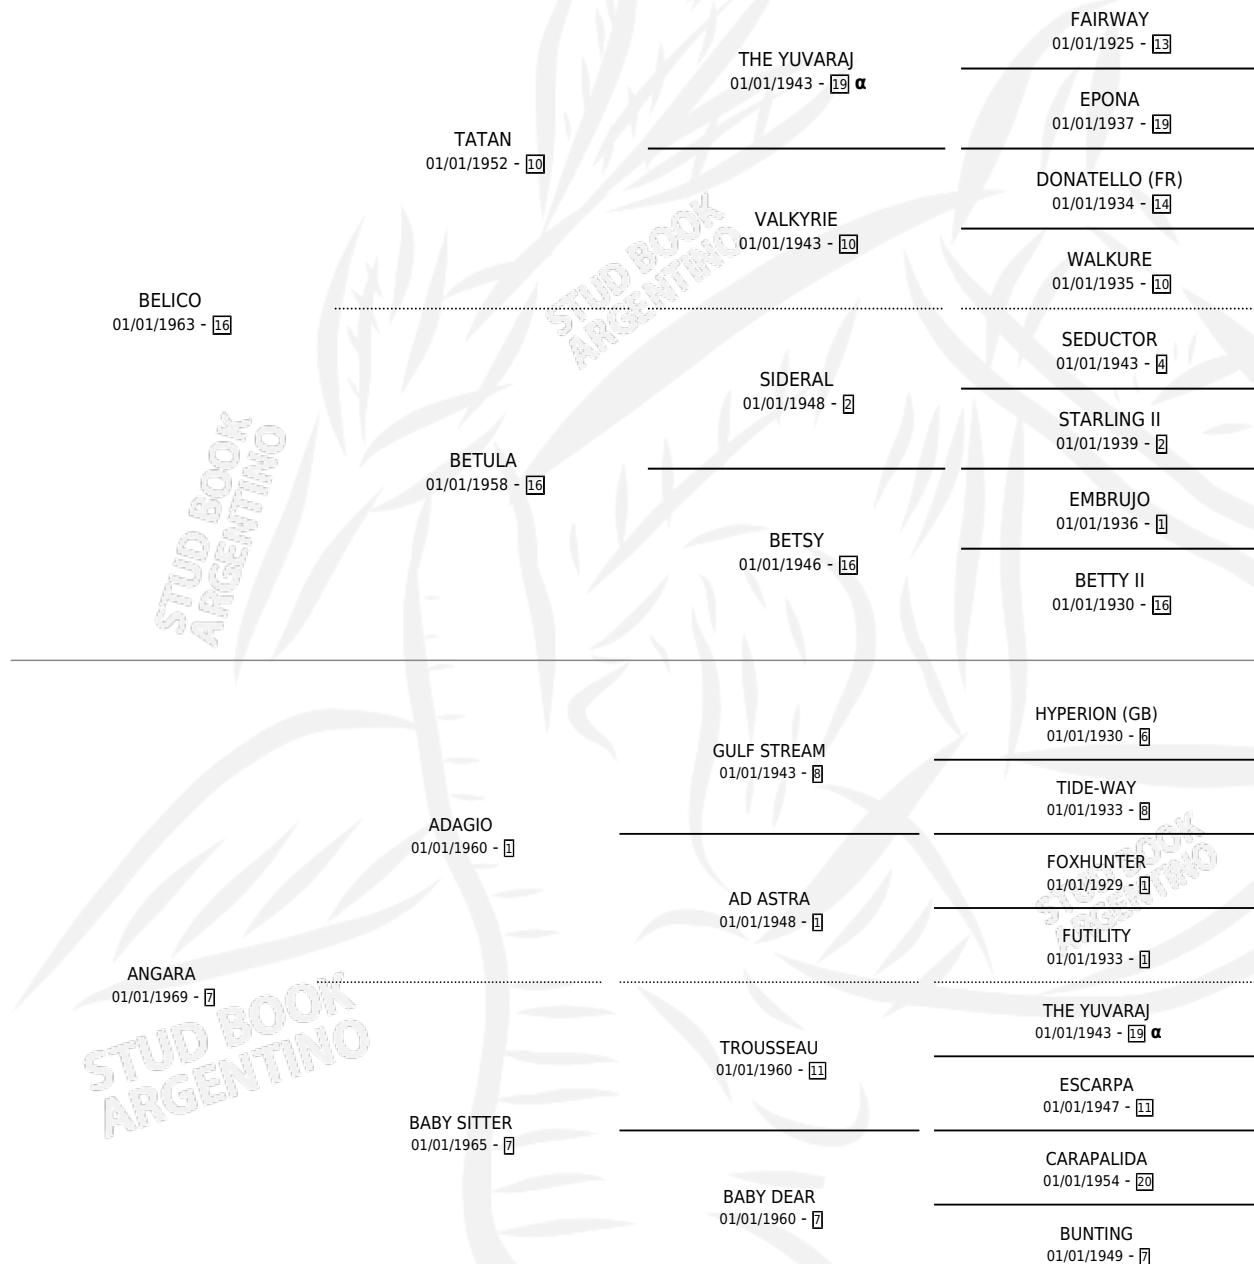

BELETTE

por **BELICO** y **ANGARA** por **ADAGIO**

Argentina · Hembra · Zaino · SP · 09/08/1976
Familia 7 · Volumen 29

ESTADO

TIPIFICACIÓN SANGUÍNEA	X
TIPIFICACIÓN POR ADN	X
PASAPORTE	X
IDENTIFICACIÓN POR MICROCHIP	X
REPRODUCTOR	✓

Lugar de nacimiento: Campo particular

Criador: Sin dato

~

HIJOS

	MACHOS	HEMBRAS
3 NACIERON	1	2
SIN ACTUACIONES		

PEDIGREE

INBREEDING : α

S

mientos 3 / Efectividad 60.00%

PADRILLO	PRODUCTO	CRIADOR	1ER SERVICIO	ÚLTIMO SERVICIO
FINAL NAVIDEÑO	Ø		04/11/1990	29/12/1990
BELETTE	CESARVELE (M Z, 28/10/1990)	SIN DATO	01/11/1989	25/11/1989
NICANTE	NICALETTE (H Z, 24/10/1989)	SIN DATO	21/11/1988	23/11/1988
NICANTE	NICABEL (H Z, 17/11/1988)	SIN DATO	16/11/1987	18/11/1987
DIDEROT	Ø		01/10/1985	26/12/1985