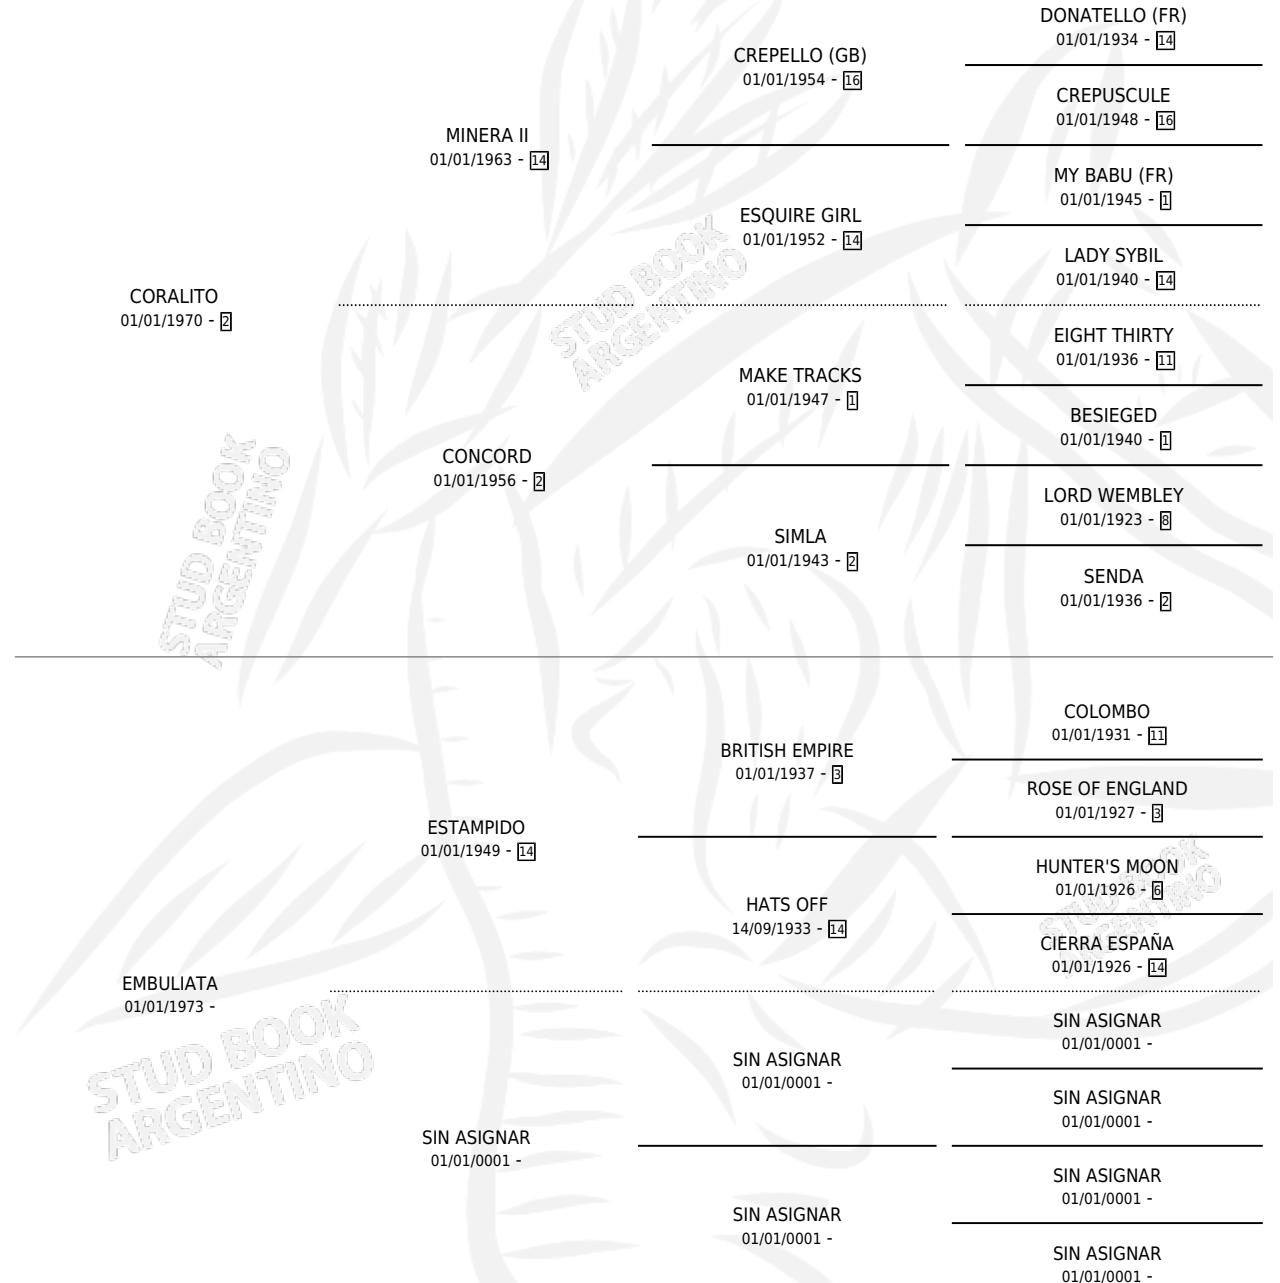

GAUCHA CAMPANADA

por CORALITO y EMBULIATA por ESTAMPIDO

Argentina · Hembra · Alazan · SP · 01/01/1981
Familia · Volumen 31

ESTADO

TIPIFICACIÓN SANGUÍNEA	X
TIPIFICACIÓN POR ADN	X
PASAPORTE	X
IDENTIFICACIÓN POR MICROCHIP	X
REPRODUCTOR	✓

Lugar de nacimiento: Campo particular

Criador: Sin dato

~

HIJOS

	MACHOS	HEMBRAS
1 NACIERON	1	0
SIN ACTUACIONES		

PEDIGREE

S

mientos 1 / Efectividad 25.00%

PADRILLO	PRODUCTO	CRIADOR	1ER SERVICIO	ÚLTIMO SERVICIO
DIDEROT	∅		21/11/1988	09/12/1988
GAUCHA CAMPANADA				
DIDEROT	GAUCHO AZULINO (PMA, 09/11/1988)	SIN DATO	27/11/1987	02/12/1987
Datos oficiales del Stud Book Argentino				
DIDEROT	∅		20/11/1986	27/11/1986
Documento generado el 07/05/2026				
DIDEROT	∅		18/09/1985	23/11/1985
studbook.org.ar				