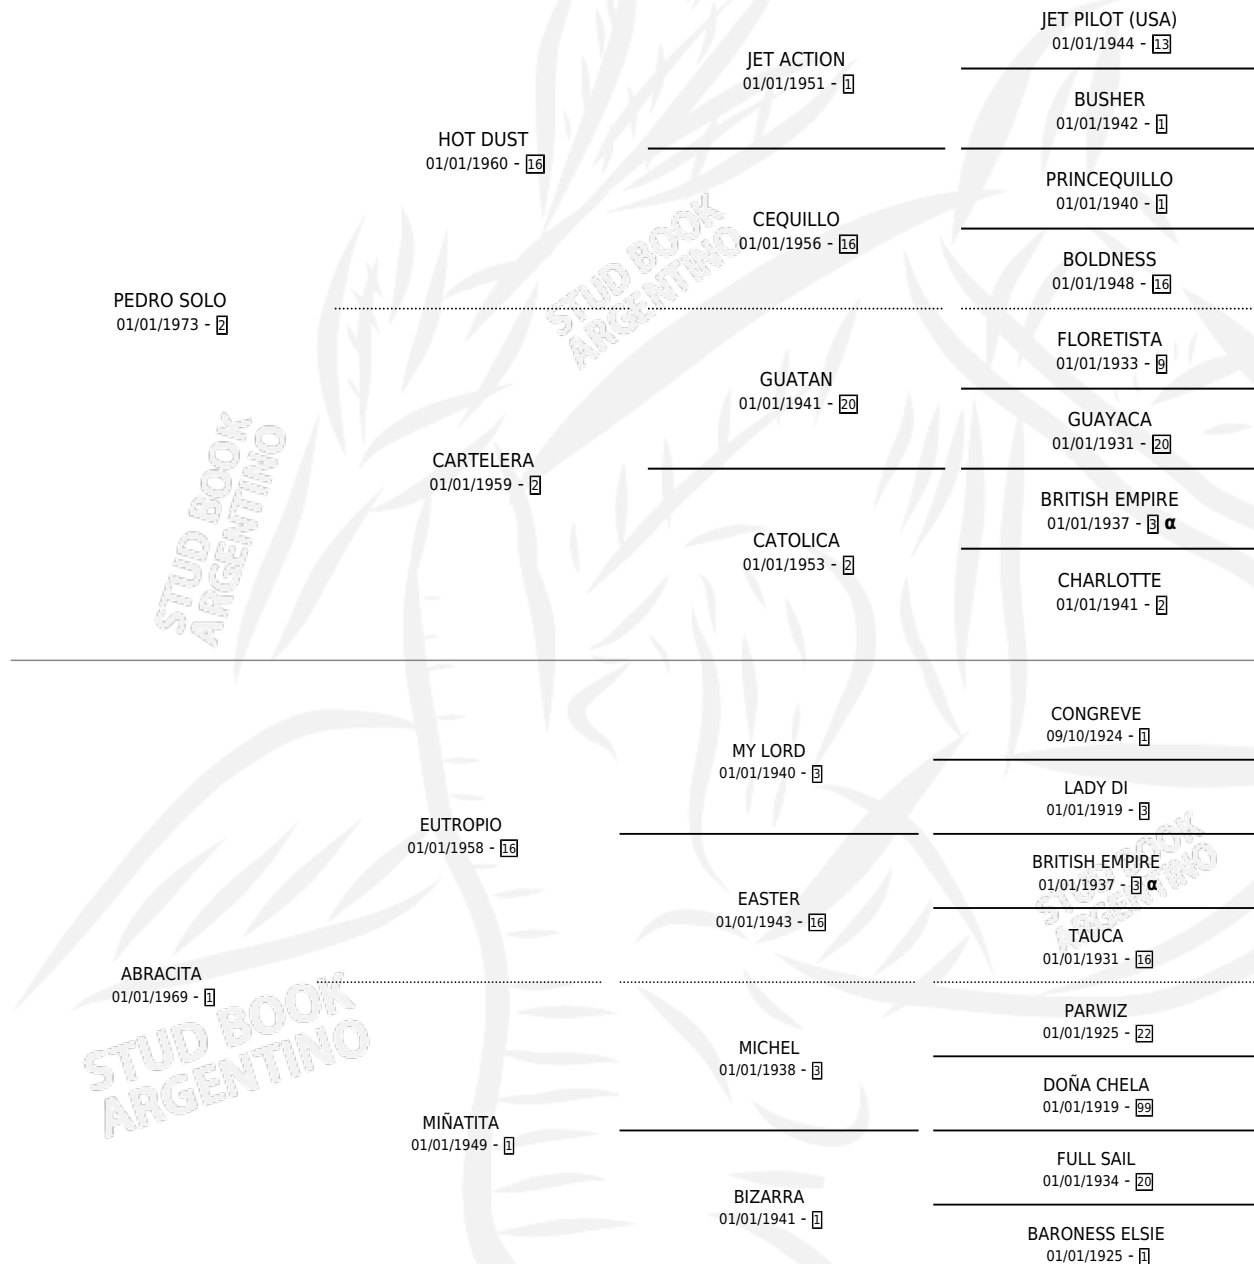

# LA VIUDA

por PEDRO SOLO y ABRACITA por EUTROPIO

Argentina · Hembra · Zaino · SP · 13/11/1982  
Familia 1-w · Volumen 31

## ESTADO

TIPIFICACIÓN SANGUÍNEA	✓
TIPIFICACIÓN POR ADN	X
PASAPORTE	X
IDENTIFICACIÓN POR MICROCHIP	X
REPRODUCTOR	✓

**Lugar de nacimiento:** Campo particular

**Criador:** Sin dato

~

## HIJOS

	MACHOS	HEMBRAS
7 NACIERON	3	4
3 CORRIERON	2	1

SIN ACTUACIONES

## PEDIGREE

INBREEDING : α

S

mientos 7 / Efectividad 77.78%

PADRILLO	PRODUCTO	CRIADOR	1ER SERVICIO	ÚLTIMO SERVICIO
GENIOSO	Ø		19/10/1995	22/10/1995
<b>LA VIUDA</b>	SOLA GENIAL (H Z, 06/10/1995)	SIN DATO	14/10/1994	18/10/1994
LINDO CRISTAL	FOGONERA CRIST (H Z, 18/08/1994)	SIN DATO	17/09/1993	22/09/1993
LINDO CRISTAL	FUEGO CRIST (M ZD, 10/09/1993)	SIN DATO	06/10/1992	09/10/1992
LINDO CRISTAL	SOLO CRIST (M ZD, 19/09/1992)	SIN DATO	29/10/1991	30/10/1991
CANILLITA	SOLO CANI (M Z, 05/10/1991) •MURIÓ EL 01/03/1992•	SIN DATO	15/09/1990	09/10/1990
CANILLITA	BRACITA CANI (H Z, 09/09/1990)	SIN DATO	07/10/1989	11/10/1989
CANILLITA	SOLITA CANI (H A, 01/10/1989) •MURIÓ EL 18/01/1993•	SIN DATO	06/08/1988	31/10/1988
DIDEROT	Ø		11/10/1985	18/11/1985