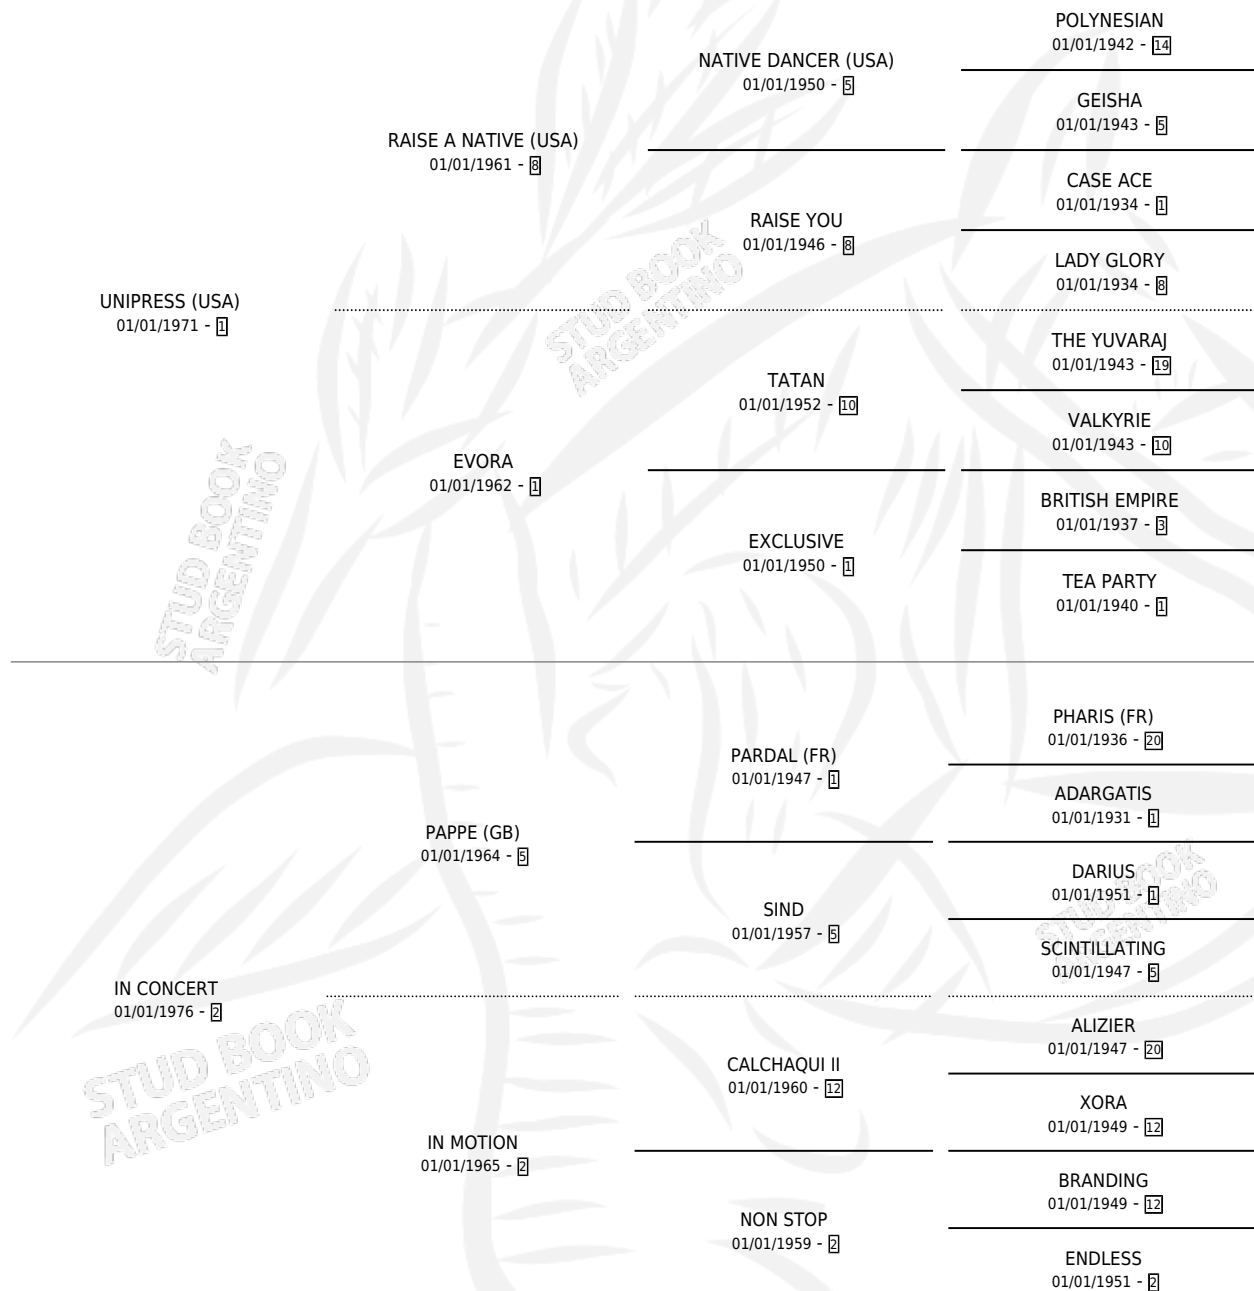

SILVY PRESS

por UNIPRESS (USA) y IN CONCERT por PAPPE (GB)

Argentina · Hembra · Alazan Tostado · SP · 01/01/1981
Familia 2-n · Volumen 31

ESTADO

TIPIFICACIÓN SANGUÍNEA	X
TIPIFICACIÓN POR ADN	X
PASAPORTE	X
IDENTIFICACIÓN POR MICROCHIP	X
REPRODUCTOR	✓

Lugar de nacimiento: Campo particular

Criador: Zubeldia Martin Ubaldo

~

HIJOS

	MACHOS	HEMBRAS
2 NACIERON	0	2
1 CORRIERON	0	1

SIN ACTUACIONES

PEDIGREE