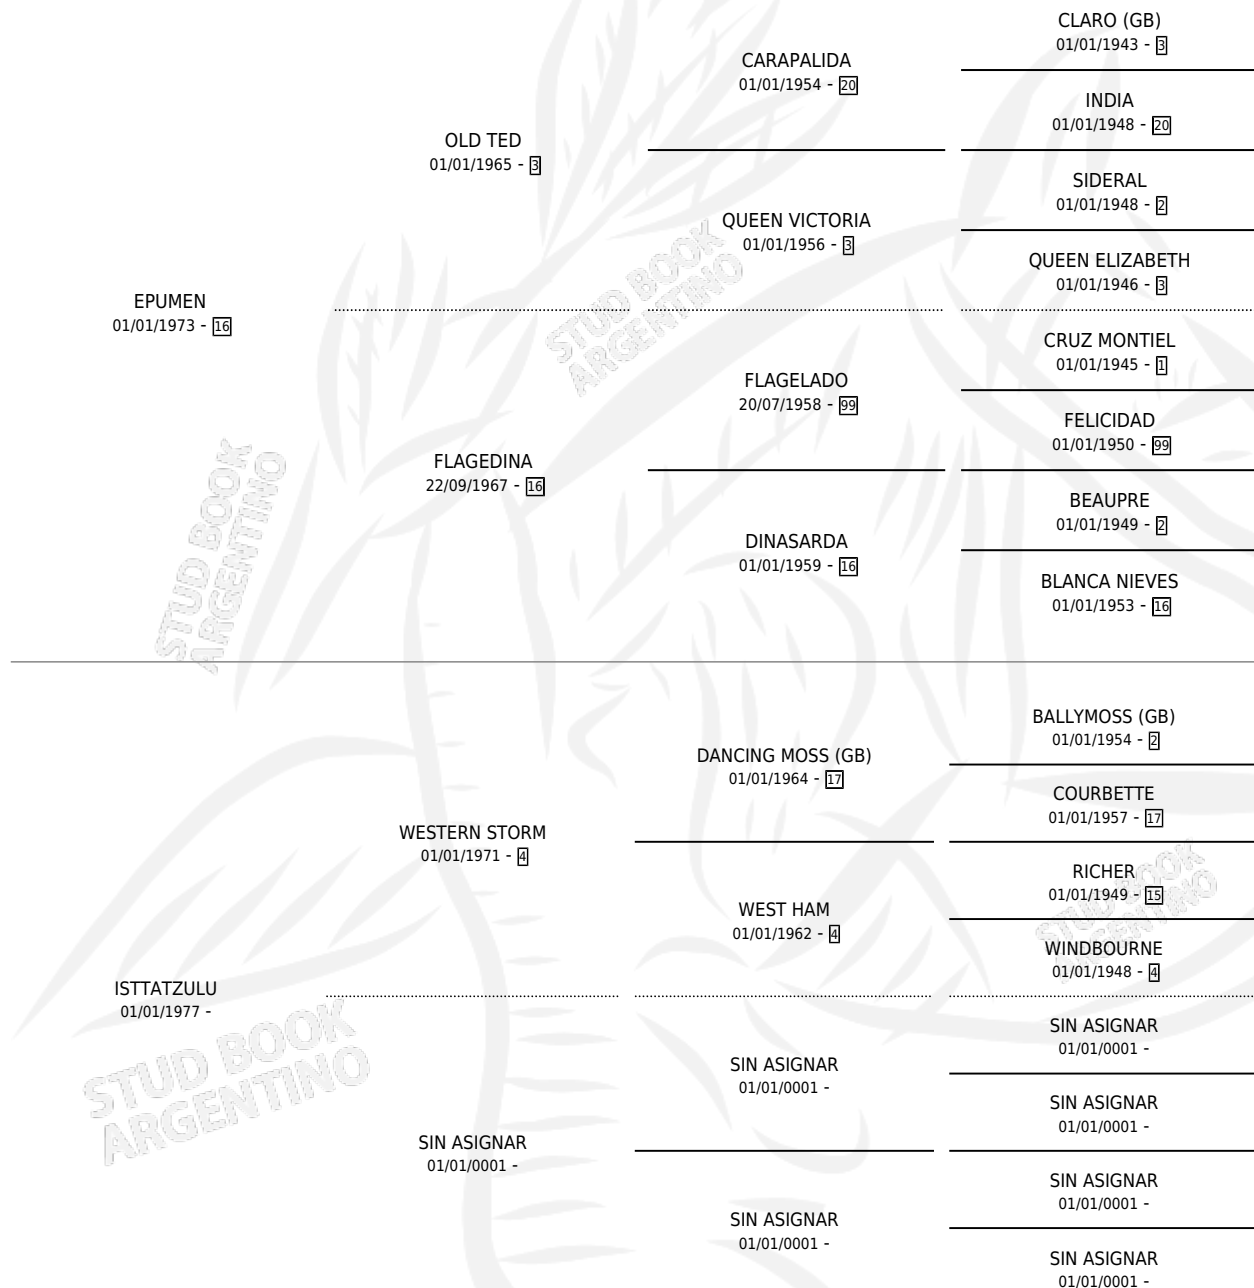

EPUZULU

por EPUMEN y ISTATZULU por WESTERN STORM

Argentina · Hembra · Zaino · SP · 01/01/1981
Familia · Volumen 31

ESTADO

TIPIFICACIÓN SANGUÍNEA	X
TIPIFICACIÓN POR ADN	X
PASAPORTE	X
IDENTIFICACIÓN POR MICROCHIP	X
REPRODUCTOR	✓

Lugar de nacimiento: Campo particular

Criador: Sin dato

PEDIGREE