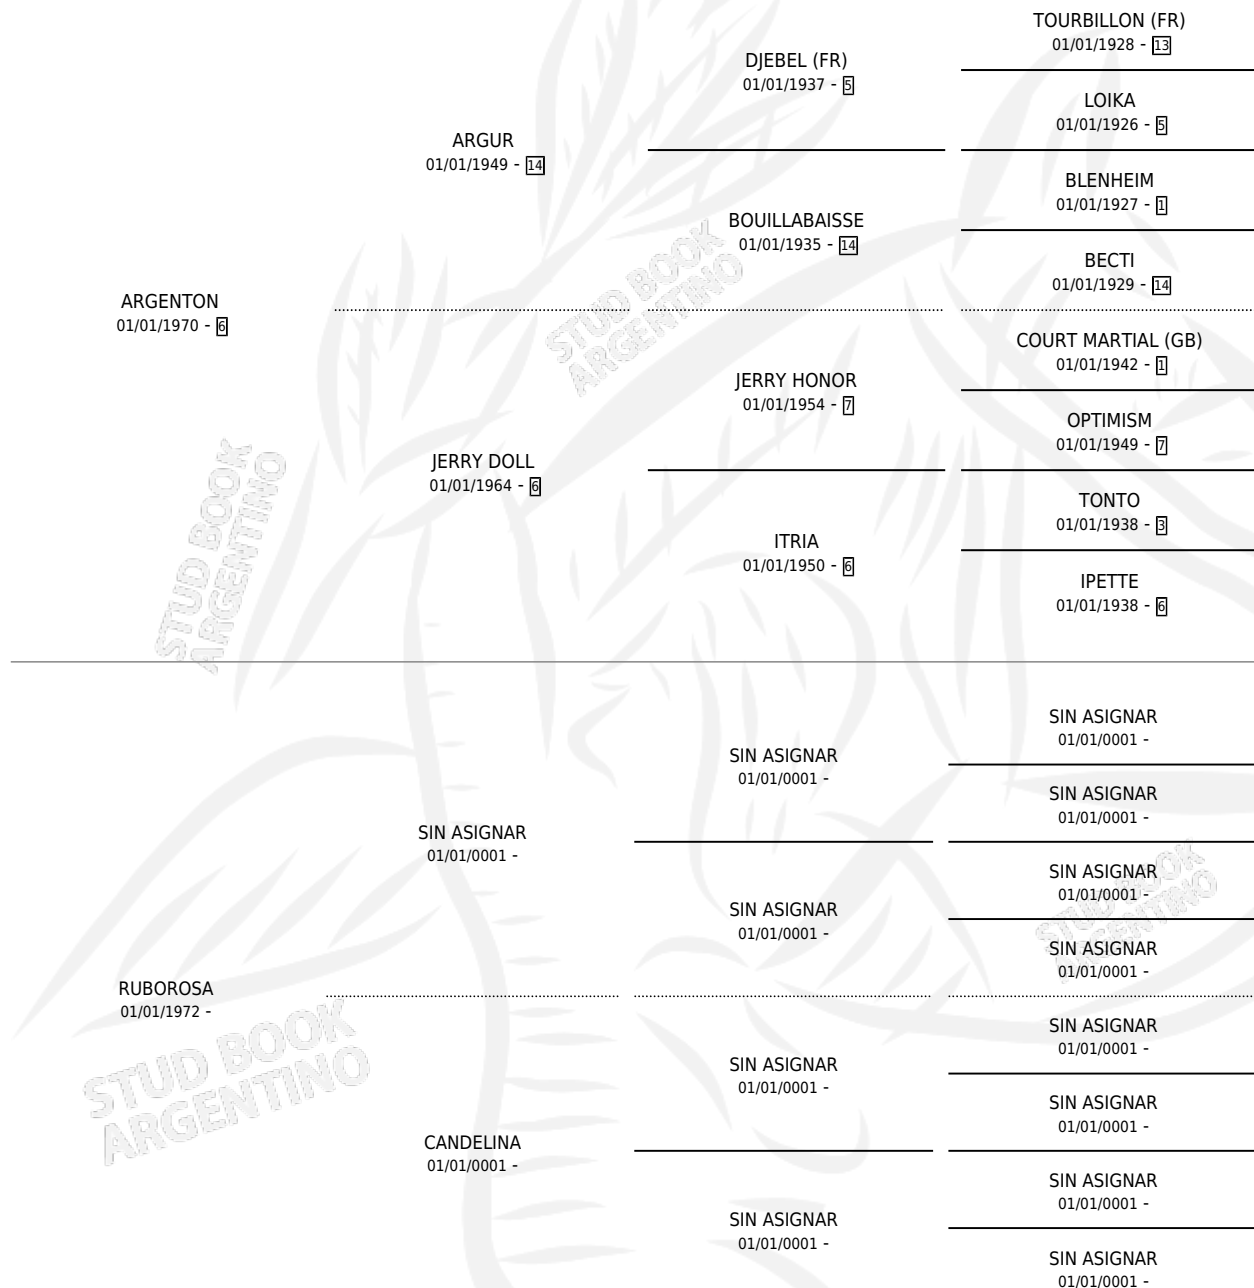

SENTADA

por ARGENTON y RUBOROSA por SIN ASIGNAR

Argentina · Hembra · Alazan · SP · 01/01/1978
Familia · Volumen 30

ESTADO

TIPIFICACIÓN SANGUÍNEA	✓
TIPIFICACIÓN POR ADN	X
PASAPORTE	X
IDENTIFICACIÓN POR MICROCHIP	X
REPRODUCTOR	✓

Lugar de nacimiento: Campo particular

Criador: Sin dato

~

HIJOS

	MACHOS	HEMBRAS
5 NACIERON	4	1
2 CORRIERON	1	1
1 GANARON	0	1
0 GANADORES CL	0 GANADORES GR	0 GANADORES G1

PEDIGREE

**S**

cimientos 5 / Efectividad 31.25%

PADRILLO	PRODUCTO	CRIADOR	1ER SERVICIO	ÚLTIMO SERVICIO
FAR RIVER	Ø		11/11/1999	14/11/1999
SENTADA BINGO TOSS	Ø		08/10/1998	12/10/1998
Datos oficiales del Stud Book Argentino BINGO TOSS Documento generado el 25/04/2026	Ø		08/09/1997	08/10/1997
BINGO TOSS studbook.org.ar	Ø		30/03/1997	30/03/1997
BINGO TOSS	MAGO BINGO (M Z, 26/10/1996)	SIN DATO	05/10/1995	30/10/1995
RUMANNYAN	Ø		07/08/1994	07/08/1994
RUMANNYAN	Ø		21/10/1993	24/10/1993
RUMANNYAN	Ø		24/10/1992	24/10/1992
CARD PLAYER	Ø		10/08/1992	29/08/1992
CARD PLAYER	Ø		26/11/1991	27/11/1991
CARD PLAYER	LIBRE PLAY (M A, 20/10/1991)	SIN DATO	30/08/1990	04/11/1990
CARD PLAYER	Ø		20/10/1989	01/12/1989
BONILORD	BONI DOLL (M AT, 10/10/1989)	SIN DATO	18/10/1988	18/10/1988
BONILORD	BONI SE (M A, 20/09/1988)	SIN DATO	29/09/1987	30/09/1987
BONILORD	NEGRA PAMPA (H A, 26/08/1987)	SIN DATO	03/09/1986	04/09/1986
BONILORD	Ø		03/12/1985	03/12/1985