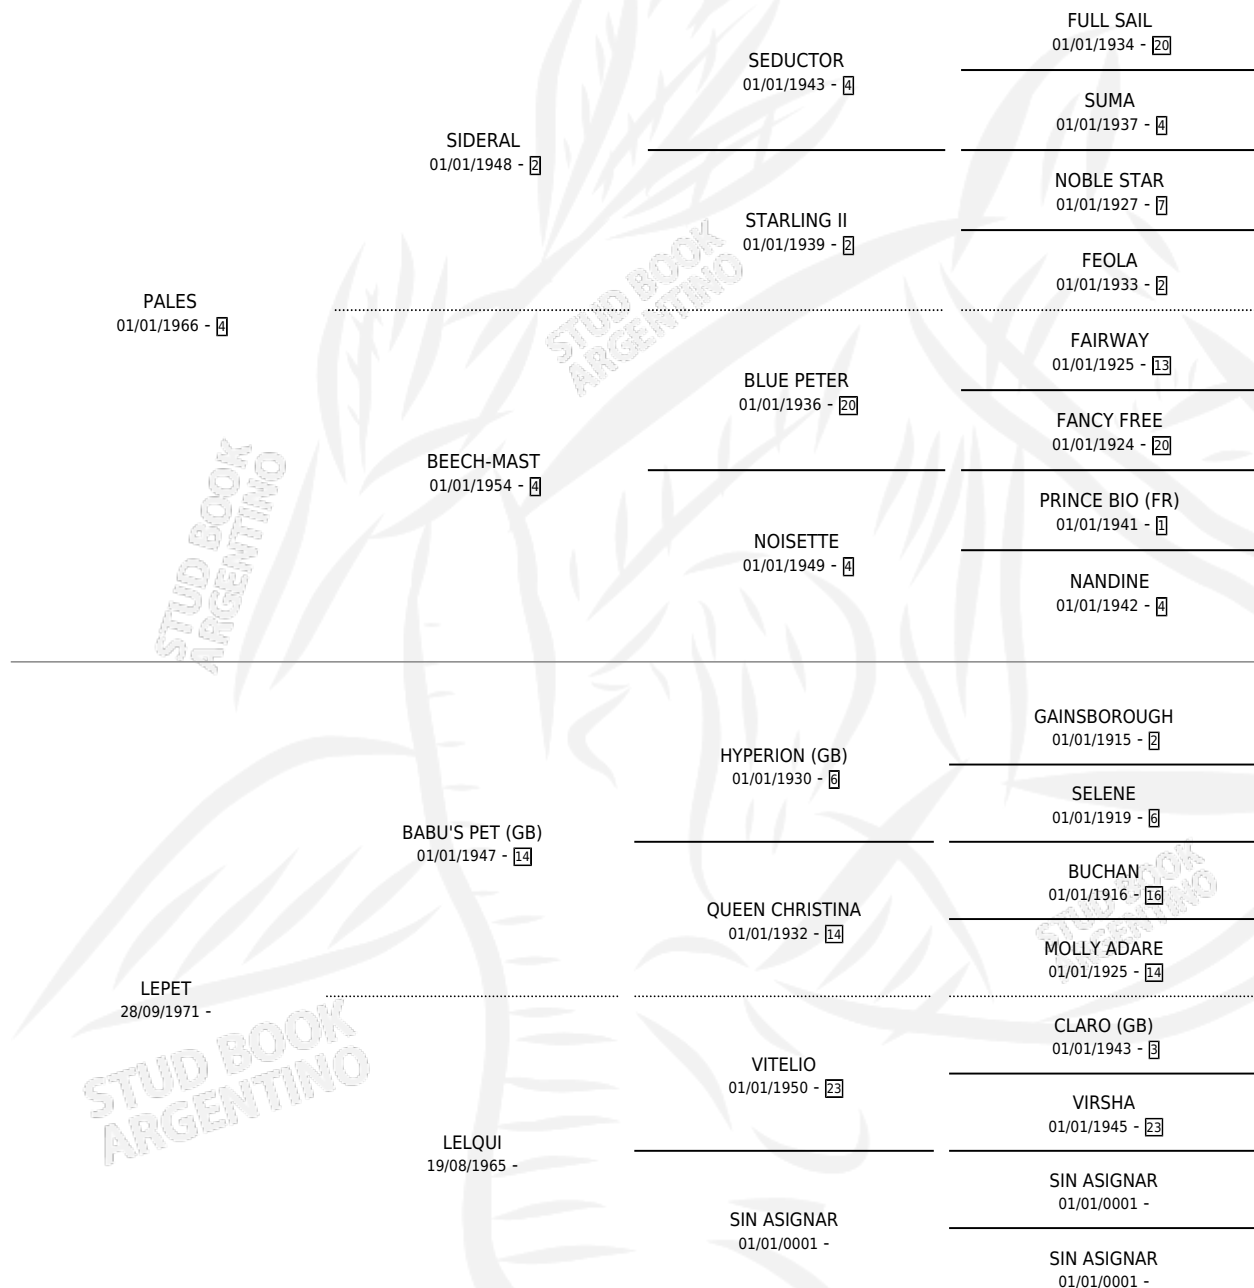

PETIT CARLA

por PALES y LEPET por BABU'S PET (GB)

Argentina · Hembra · Alazan · SP · 01/01/1979
Familia · Volumen 30

ESTADO

TIPIFICACIÓN SANGUÍNEA	X
TIPIFICACIÓN POR ADN	X
PASAPORTE	X
IDENTIFICACIÓN POR MICROCHIP	X
REPRODUCTOR	✓

Lugar de nacimiento: Campo particular

Criador: Sin dato

~

HIJOS

	MACHOS	HEMBRAS
4 NACIERON	3	1
3 CORRIERON	2	1
2 GANARON	2	0
0 GANADORES CL	0 GANADORES GR	0 GANADORES G1

PEDIGREE

CAMPAÑA

Solo carreras oficiales de Argentina