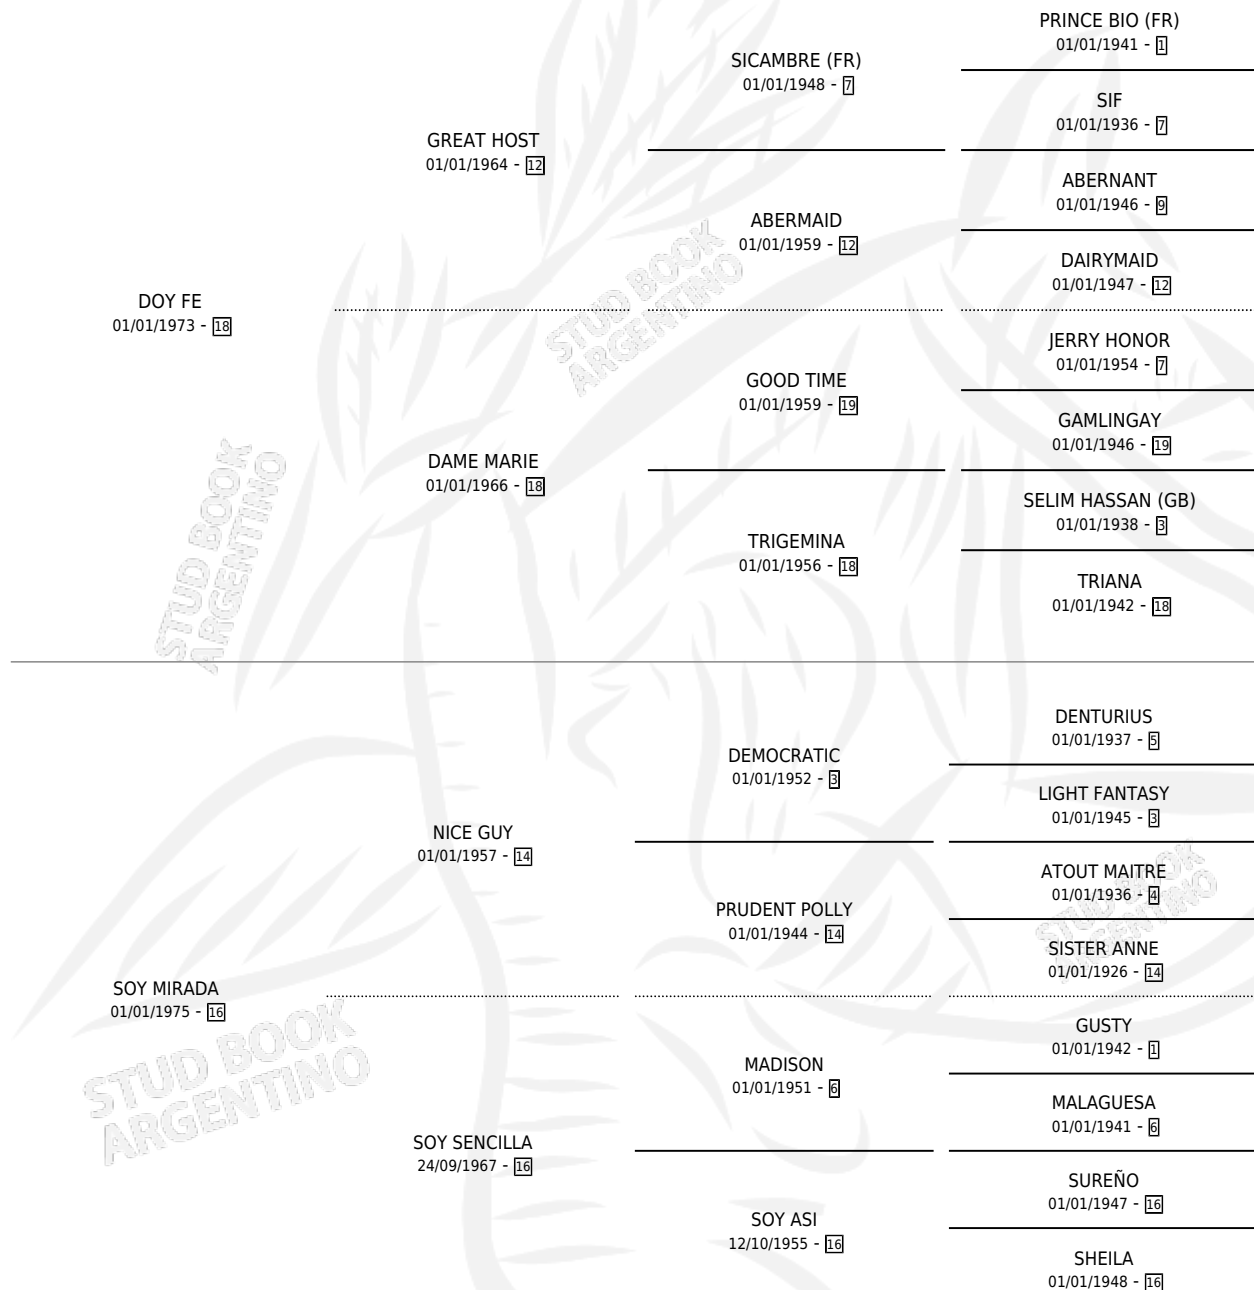

FEDATARIA

por **DOY FE** y **SOY MIRADA** por **NICE GUY**

Argentina · Hembra · Zaino · SP · 22/10/1982
Familia 16-e · Volumen 31

ESTADO

TIPIFICACIÓN SANGUÍNEA	X
TIPIFICACIÓN POR ADN	X
PASAPORTE	X
IDENTIFICACIÓN POR MICROCHIP	X
REPRODUCTOR	✓

Lugar de nacimiento: Campo particular

Criador: Sin dato

~

HIJOS

	MACHOS	HEMBRAS
4 NACIERON	1	3
1 CORRIERON	0	1

SIN ACTUACIONES

PEDIGREE

S