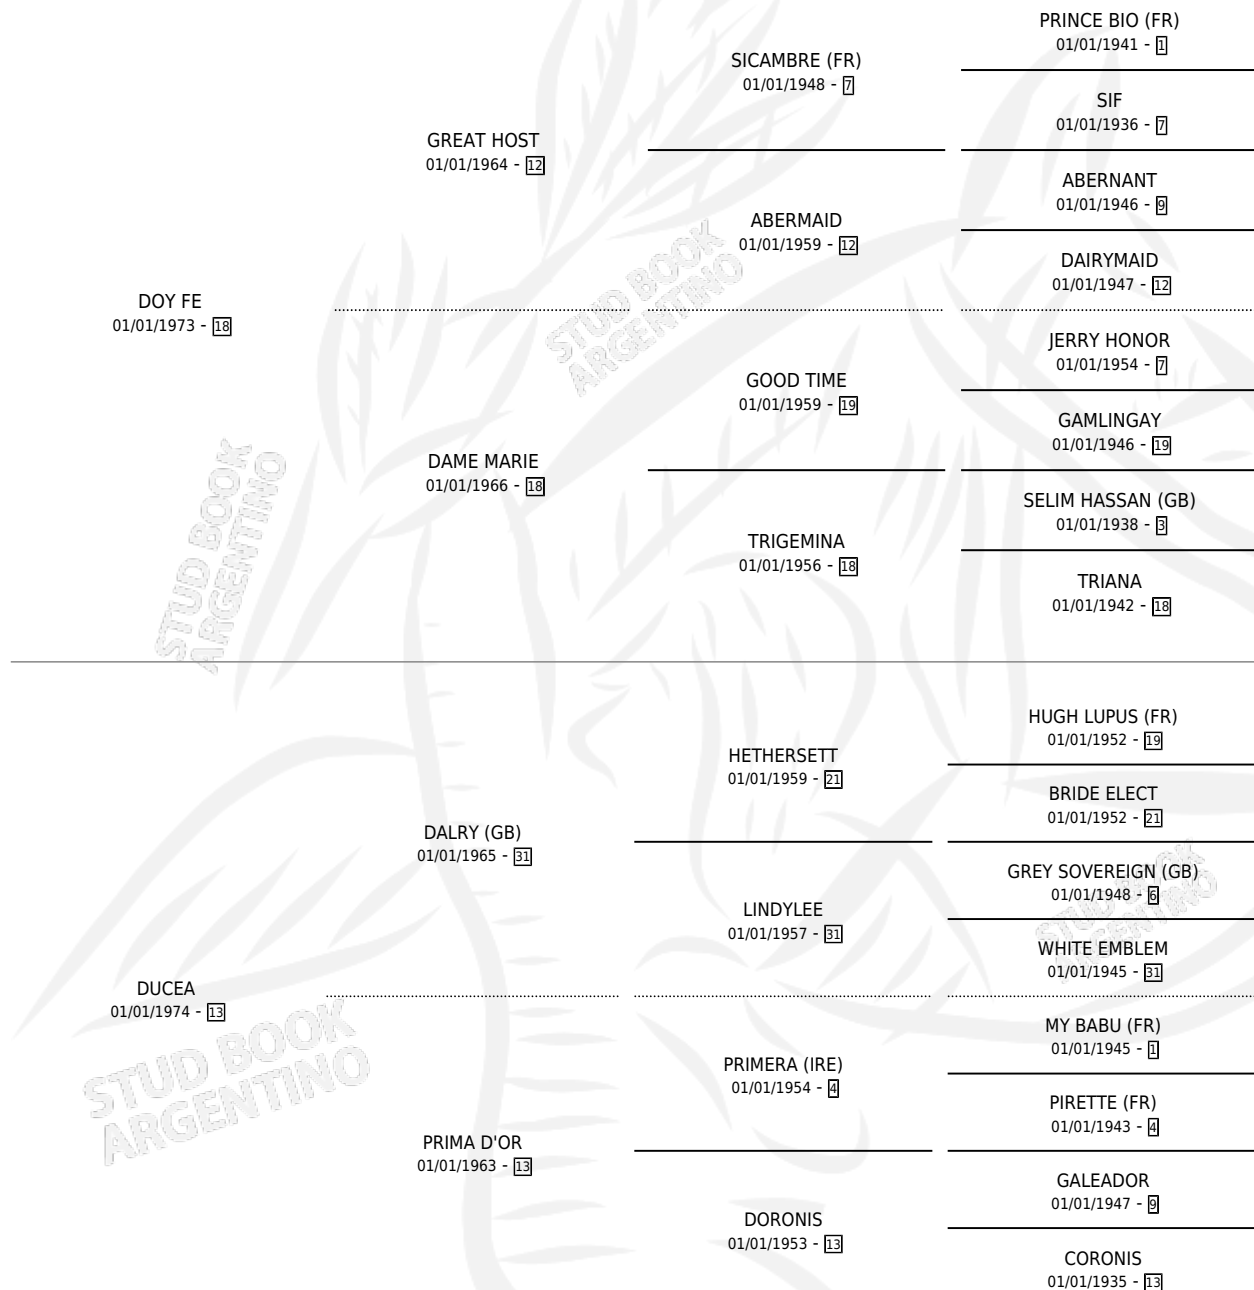

TENGA FE

por DOY FE y DUCEA por DALRY (GB)

Argentina · Hembra · Zaino · SP · 25/10/1980
Familia 13-c · Volumen 30

ESTADO

TIPIFICACIÓN SANGUÍNEA	X
TIPIFICACIÓN POR ADN	X
PASAPORTE	X
IDENTIFICACIÓN POR MICROCHIP	X
REPRODUCTOR	✓

Lugar de nacimiento: Campo particular

Criador: Sin dato

~

HIJOS

	MACHOS	HEMBRAS
2 NACIERON	1	1
1 CORRIERON	1	0

SIN ACTUACIONES

PEDIGREE

S