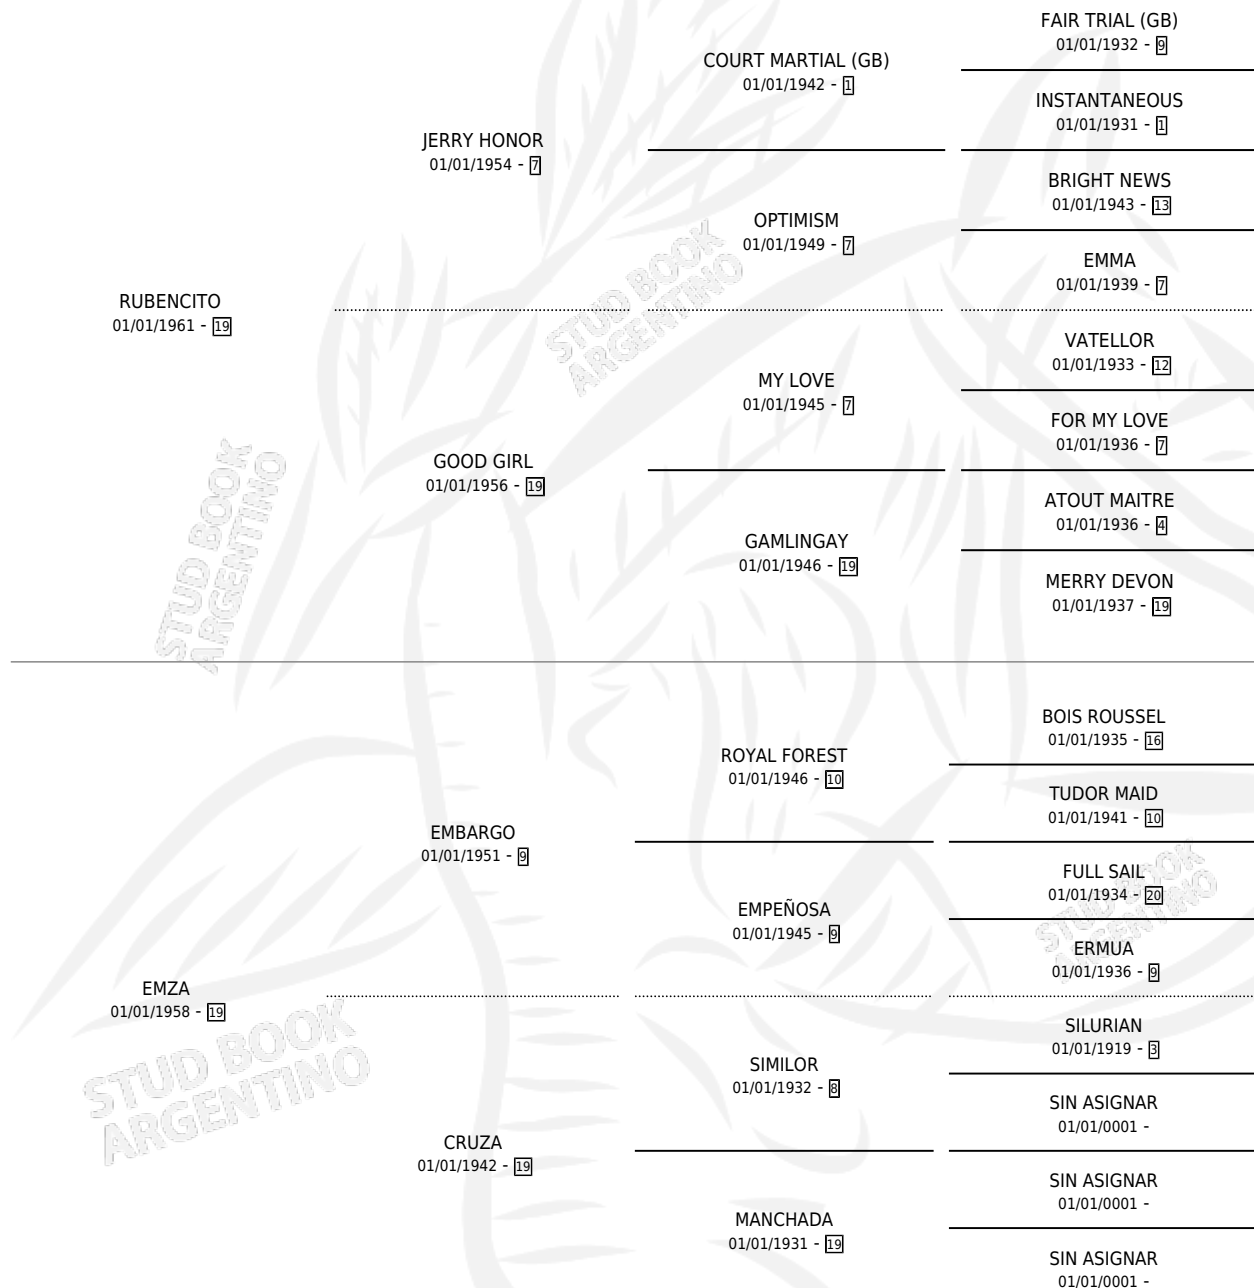

RISADA

por RUBENCITO y EMZA por EMBARGO

Argentina · Hembra · Alazan Tostado · SP · 01/01/1969
Familia 19-c · Volumen 27

ESTADO

TIPIFICACIÓN SANGUÍNEA	X
TIPIFICACIÓN POR ADN	X
PASAPORTE	X
IDENTIFICACIÓN POR MICROCHIP	X
REPRODUCTOR	✓

Lugar de nacimiento: Campo particular

Criador: Sin dato

~

HIJOS

	MACHOS	HEMBRAS
8 NACIERON	2	6
2 CORRIERON	1	1
1 GANARON	1	0
0 GANADORES CL	0 GANADORES GR	0 GANADORES G1

PEDIGREE

S

mientos 4 / Efectividad 57.14%

PADRILLO	PRODUCTO	CRIADOR	1ER SERVICIO	ÚLTIMO SERVICIO
LOCO HIDALGO	∅		23/08/1989	25/08/1989
RISADA	SILUETA LINDA (H A, 15/08/1989)	SIN DATO	13/08/1988	19/08/1988
DANCING ROBE (GB)	DON RISUEÑO (M A, 15/07/1988)	SIN DATO	08/08/1987	12/08/1987
DANCING ROBE (GB)	DANZA MUCHO (H A, 11/07/1987)	EL CAÑADON	06/08/1986	10/08/1986
LOCO HIDALGO	LOCA RISUEÑA (H A, 26/07/1986)	SIN DATO	19/08/1985	23/08/1985
LOCO HIDALGO	∅			
LOCO HIDALGO	∅			