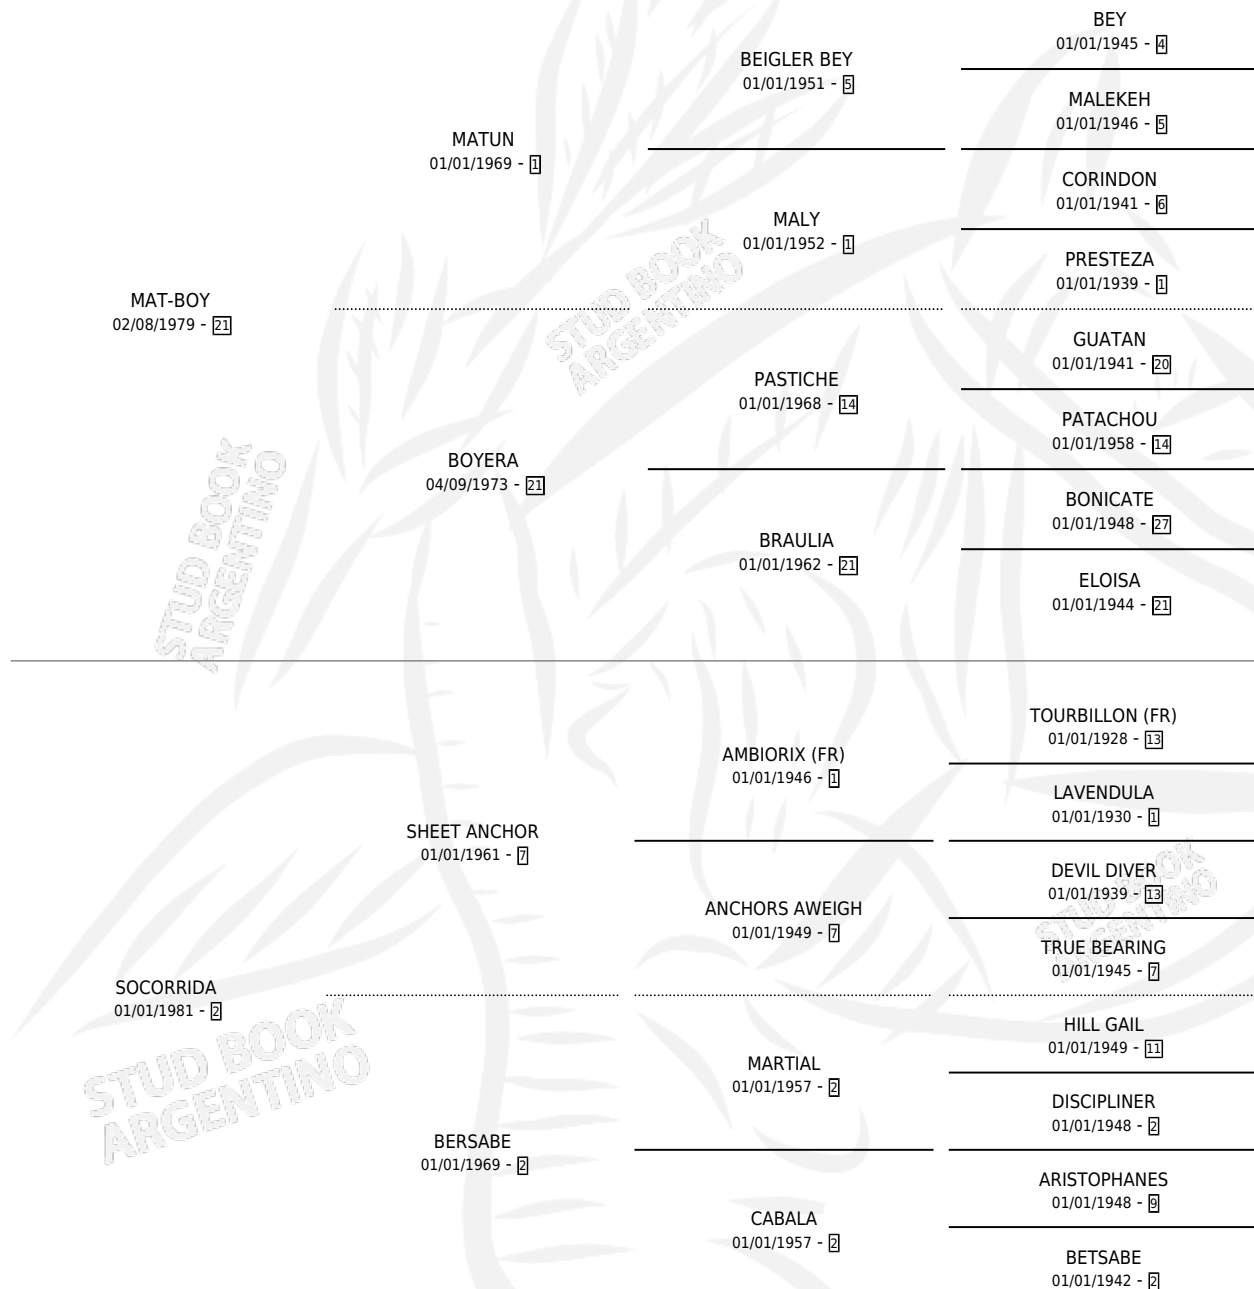

MAT SOCORRO

por MAT-BOY y SOCORRIDA por SHEET ANCHOR

Argentina · Macho · Zaino · SP · 19/02/1986
Familia 2-u · Volumen 32

ESTADO

TIPIFICACIÓN SANGUÍNEA	✓
TIPIFICACIÓN POR ADN	X
PASAPORTE	X
IDENTIFICACIÓN POR MICROCHIP	X
REPRODUCTOR	✓

Lugar de nacimiento: Australes

Criador: Sin dato

~

HIJOS

	MACHOS	HEMBRAS
14 NACIERON	5	9
3 CORRIERON	1	2
1 GANARON	0	1
0 GANADORES CL	0 GANADORES GR	0 GANADORES G1

PEDIGREE

CAMPAÑA

Solo carreras oficiales de Argentina