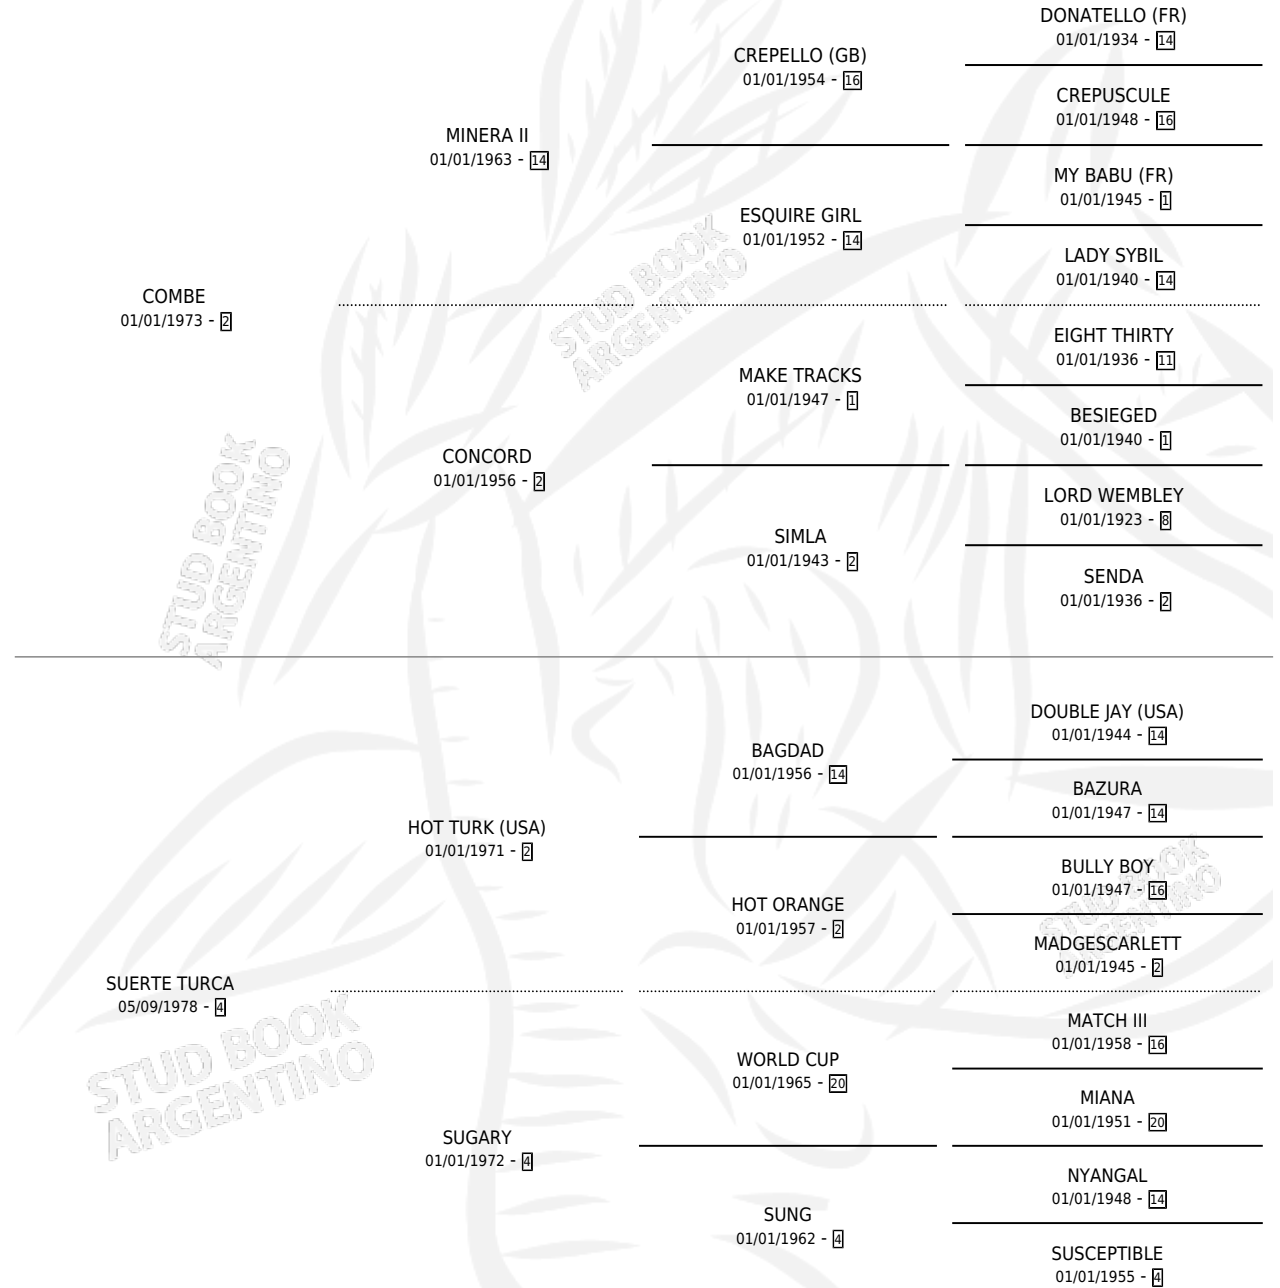

COMYAVELA

por COMBE y SUERTE TURCA por HOT TURK (USA)

Argentina · Hembra · Zaino · SP · 20/07/1986
Familia 4-p · Volumen 32

ESTADO

TIPIFICACIÓN SANGUÍNEA	X
TIPIFICACIÓN POR ADN	X
PASAPORTE	X
IDENTIFICACIÓN POR MICROCHIP	X
REPRODUCTOR	X

Lugar de nacimiento: El Alfalfar

Criador: Asociacion Cooperativa De Criadores De Caballos De Carrera

PEDIGREE

CAMPAÑA

Solo carreras oficiales de Argentina

POR EDAD

EDAD	CC	1°	2°	3°	4°	5°	NP	CLC	CLG	CLCG1	CLGG1	IMPORTE	GANANCIA / CC
5 AÑOS	3	0	0	1	0	0	2	0	0	0	0	\$0	\$0
TOTALES	3	0	0	1	0	0	2	0	0	0	0	\$0	\$0
%		0.0%	0.0%	33.3%	0.0%	0.0%	66.7%	0.0%	0.0%	0.0%	0.0%		