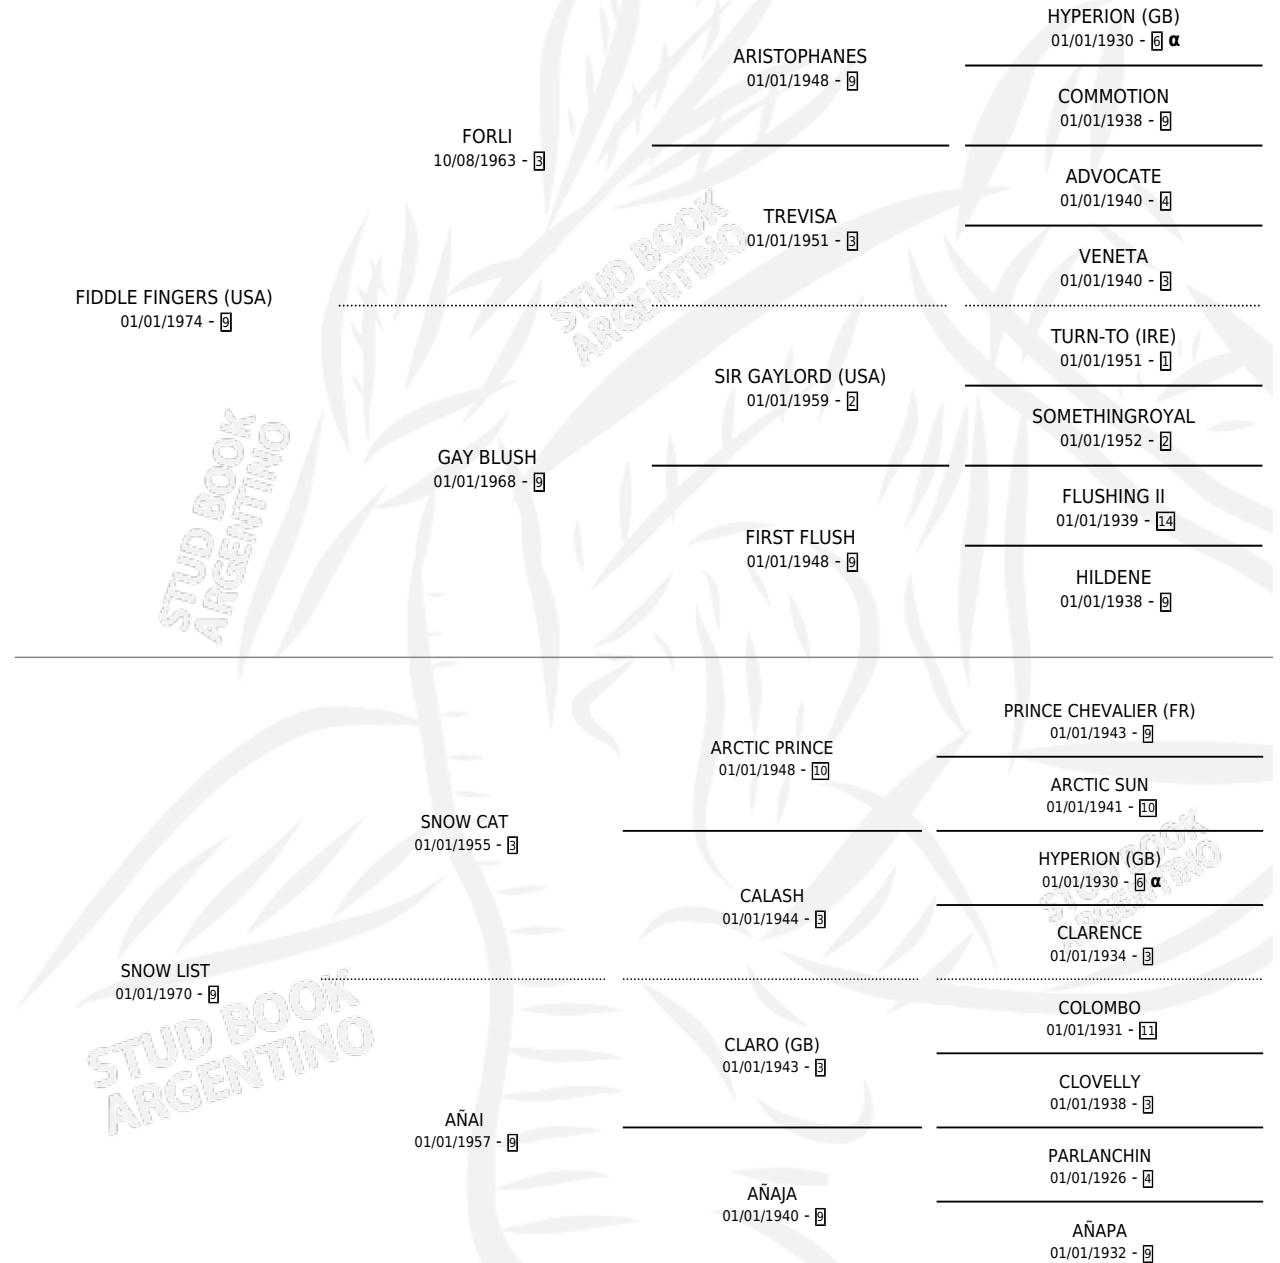

FITLIST

por **FIDDLE FINGERS (USA)** y **SNOW LIST** por **SNOW CAT**

Argentina · Hembra · Alazan · SP · 05/07/1986
Familia 9-h · Volumen 32

ESTADO

TIPIFICACIÓN SANGUÍNEA	✓
TIPIFICACIÓN POR ADN	X
PASAPORTE	X
IDENTIFICACIÓN POR MICROCHIP	X
REPRODUCTOR	✓

Lugar de nacimiento: Don Santiago
Criador: Don Santiago

~

HIJOS

	MACHOS	HEMBRAS
1 NACIERON	0	1
1 CORRIERON	0	1
1 GANARON	0	1
0 GANADORES CL	0 GANADORES GR	0 GANADORES G1

PEDIGREE

INBREEDING : α

CAMPAÑA

Solo carreras oficiales de Argentina