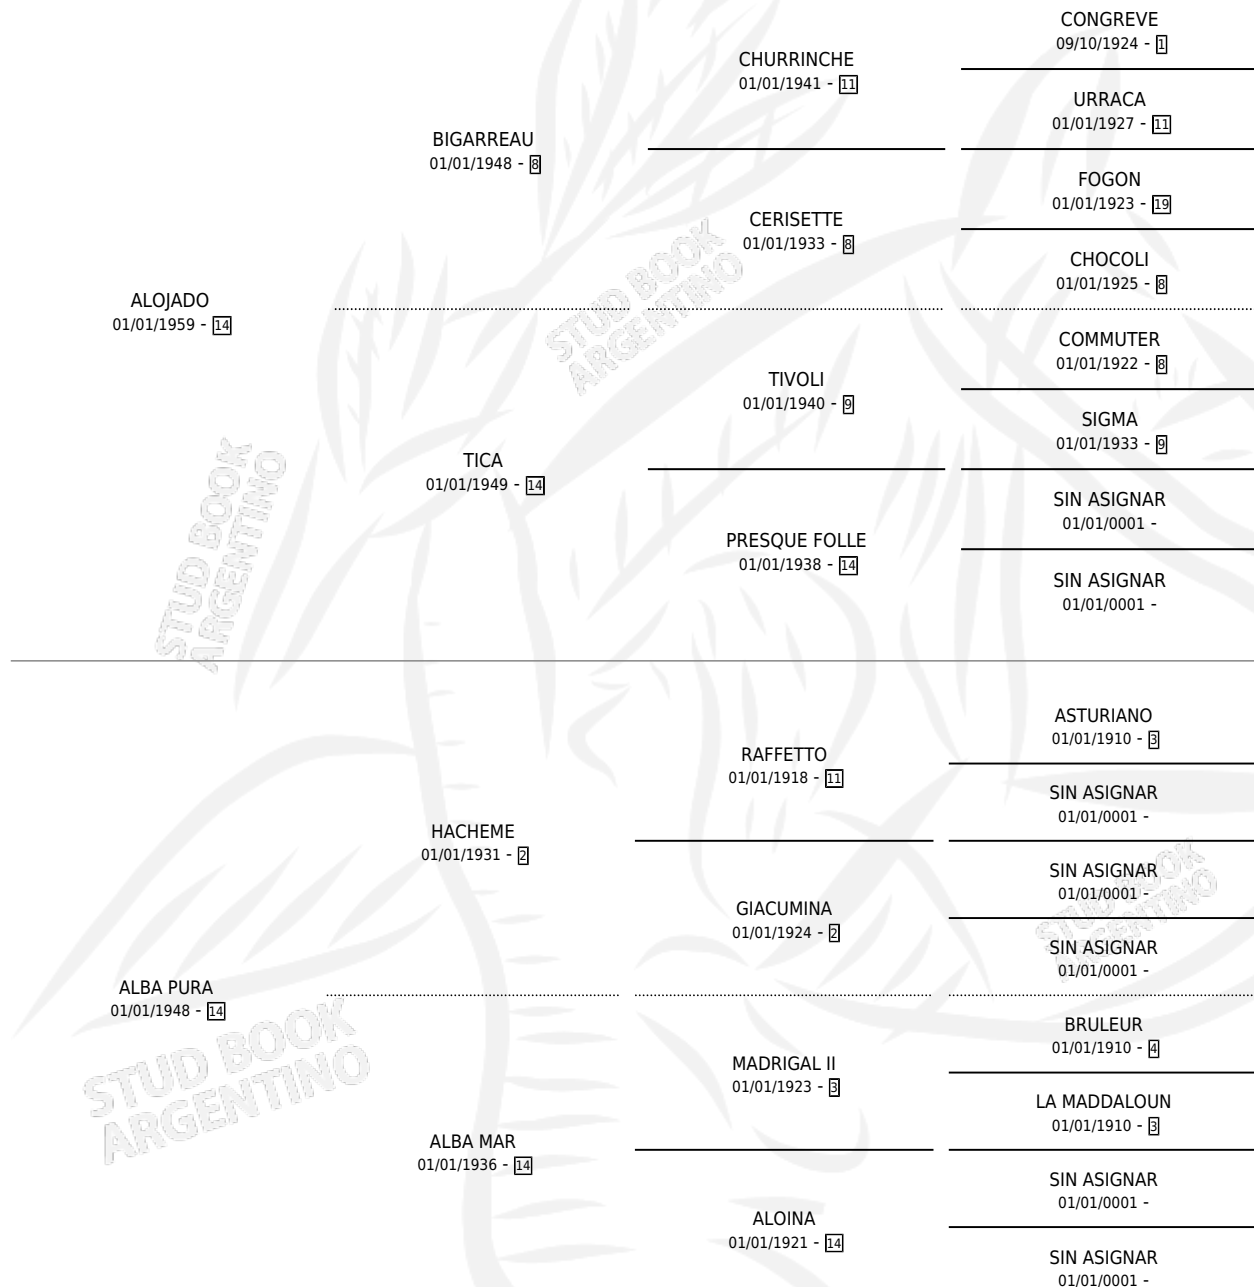

ALALITA

por ALOJADO y ALBA PURA por HACHEME

Argentina · Hembra · Zaino · SP · 05/08/1969
Familia 14 · Volumen 27

ESTADO

TIPIFICACIÓN SANGUÍNEA	X
TIPIFICACIÓN POR ADN	X
PASAPORTE	X
IDENTIFICACIÓN POR MICROCHIP	X
REPRODUCTOR	✓

Lugar de nacimiento: Campo particular

Criador: Gramaglia Juan Carlos

~

HIJOS

	MACHOS	HEMBRAS
3 NACIERON	1	2
SIN ACTUACIONES		

PEDIGREE

S

mientos 2 / Efectividad 40.00%

PADRILLO	PRODUCTO	CRIADOR	1ER SERVICIO	ÚLTIMO SERVICIO
NEGRO HUMILDE	∅		14/09/1987	18/09/1987
NEGRO HUMILDE	∅		04/11/1986	25/12/1986
NEGRO HUMILDE	NEGRO DEL MONTE (M Z, 22/10/1986) •MURIÓ EL 23/10/1989•	CARLOS JULIO	09/11/1985	13/11/1985
NEGRO HUMILDE	NEGRA SOLA (H Z, 22/11/1984)	CARLOS JULIO		
NEGRO HUMILDE	∅			