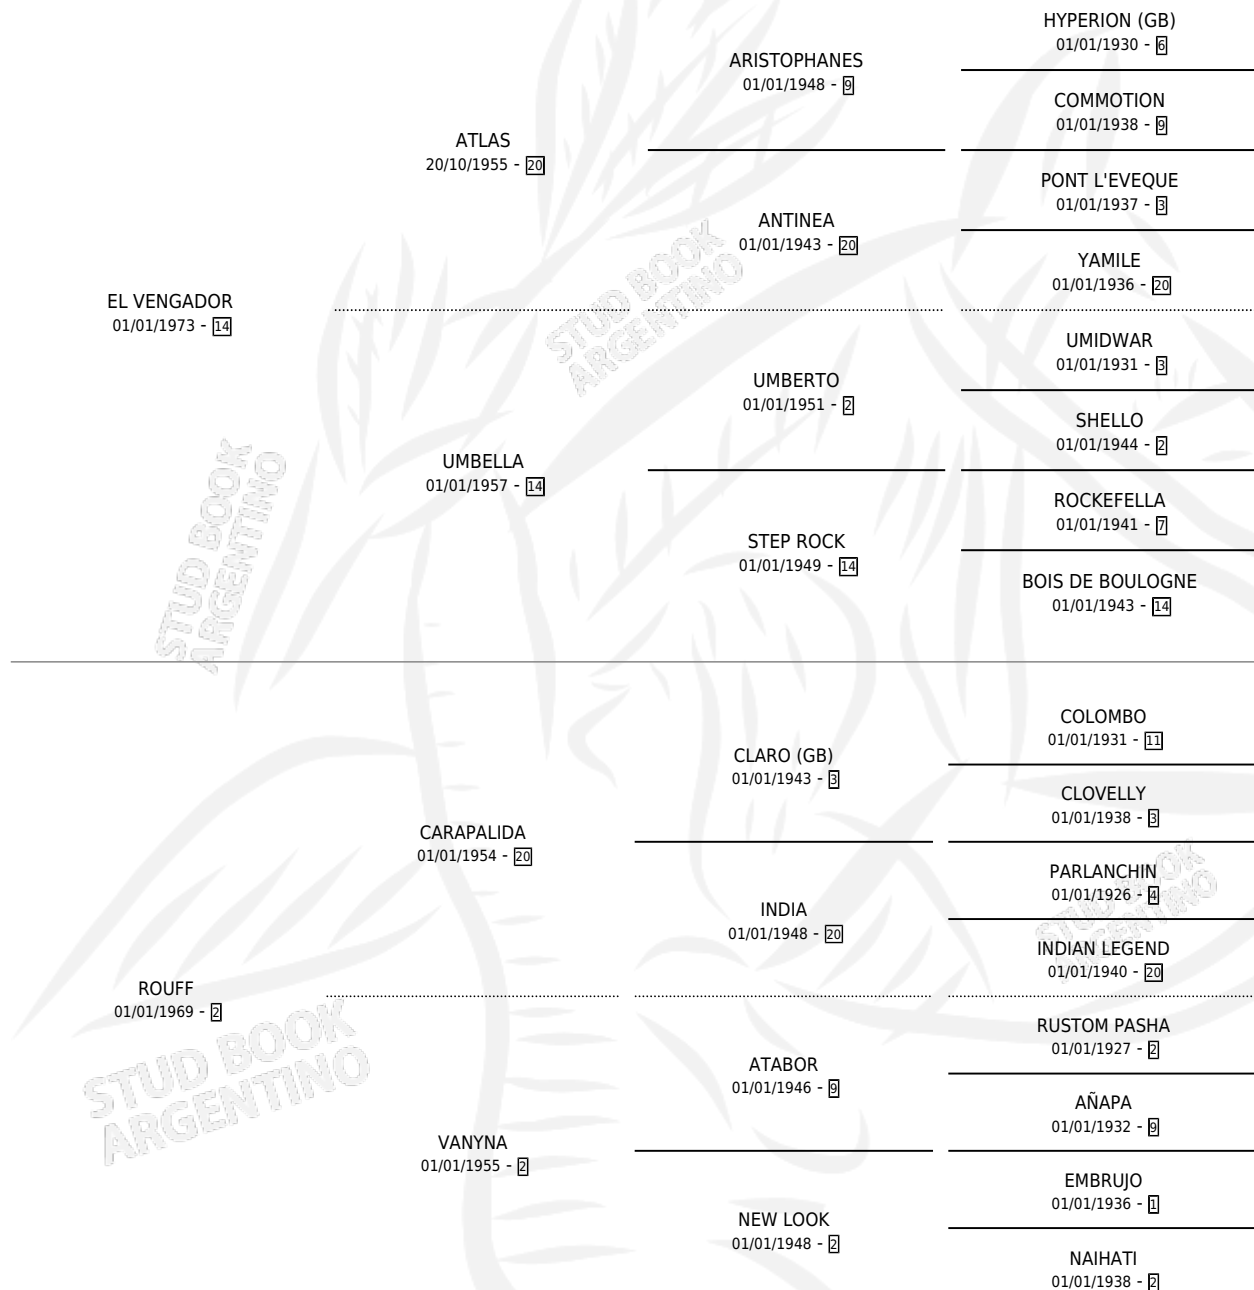

EL RECADO

por **EL VENGADOR** y **ROUFF** por **CARAPALIDA**

Argentina · Macho · Zaino · SP · 09/07/1986
Familia 2-h · Volumen 32

ESTADO

TIPIFICACIÓN SANGUÍNEA	X
TIPIFICACIÓN POR ADN	X
PASAPORTE	X
IDENTIFICACIÓN POR MICROCHIP	X
REPRODUCTOR	X

Lugar de nacimiento: San Nicolas de Bari

Criador: Sin dato

PEDIGREE

CAMPAÑA

Solo carreras oficiales de Argentina

POR EDAD

EDAD	CC	1°	2°	3°	4°	5°	NP	CLC	CLG	CLCG1	CLGG1	IMPORTE	GANANCIA / CC
4 AÑOS	10	0	0	0	0	0	10	0	0	0	0	\$0	\$0
5 AÑOS	5	0	0	0	0	0	5	0	0	0	0	\$0	\$0
TOTALES	15	0	0	0	0	0	15	0	0	0	0	\$0	\$0
%		0.0%	0.0%	0.0%	0.0%	0.0%	100%	0.0%	0.0%	0.0%	0.0%		