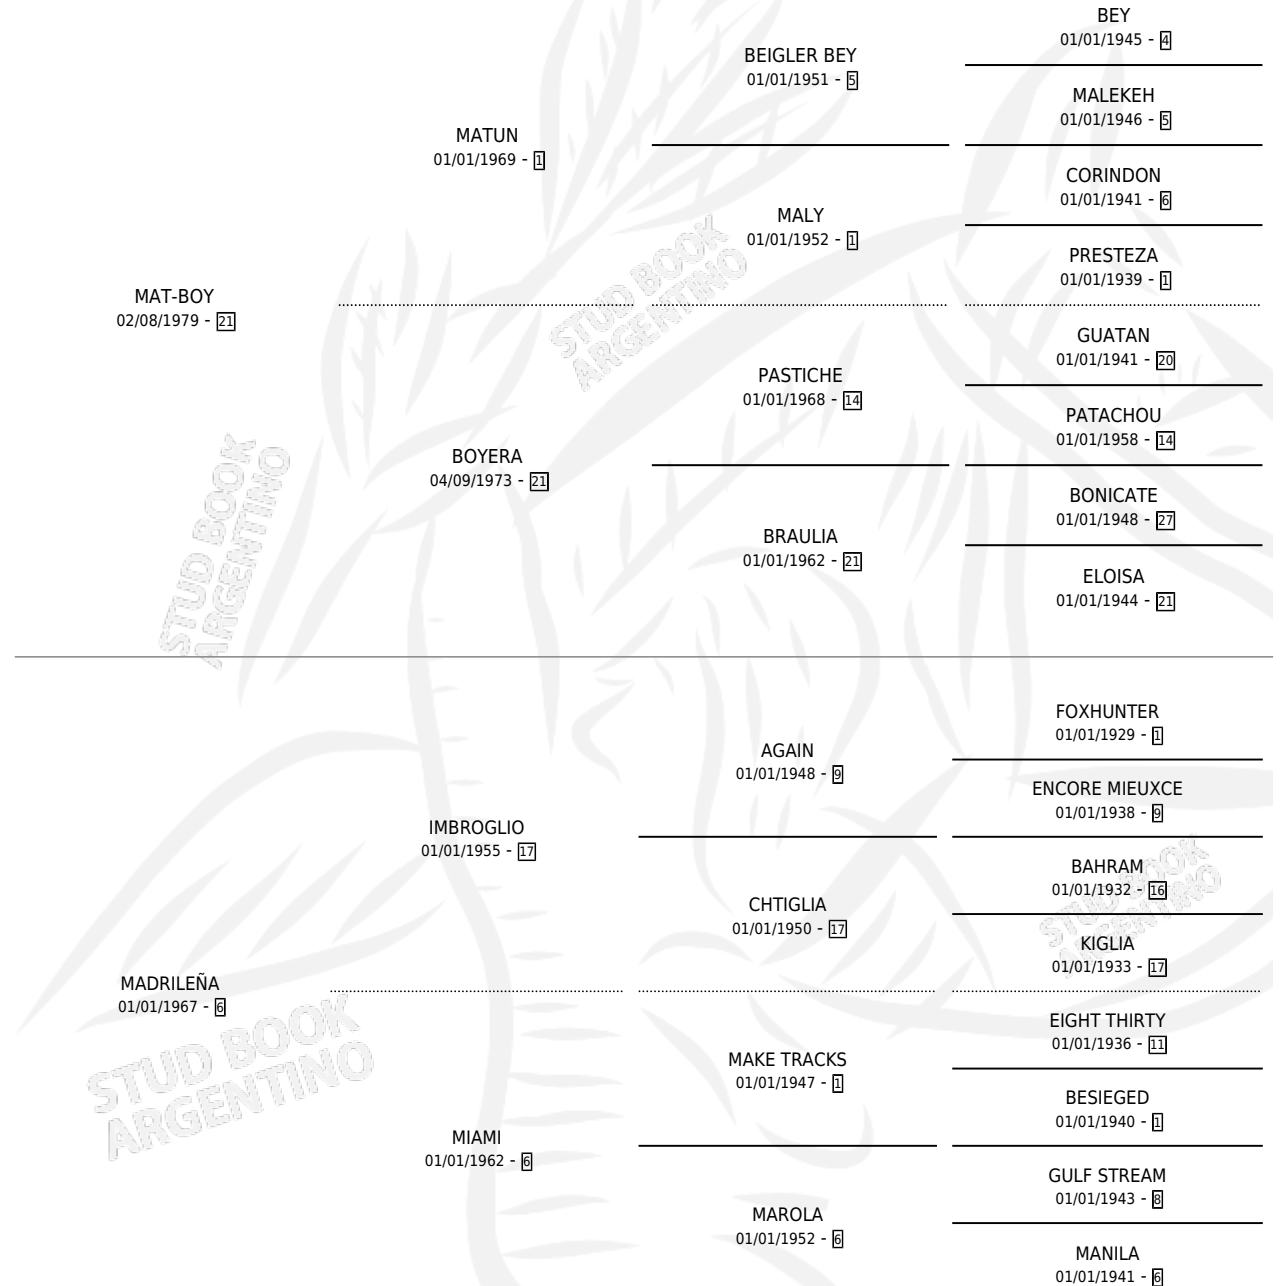

MASTER BOY

por MAT-BOY y MADRILEÑA por IMBROGLIO

Argentina · Macho · Alazan · SP · 15/07/1986
Familia 6 · Volumen 32

ESTADO

TIPIFICACIÓN SANGUÍNEA	X
TIPIFICACIÓN POR ADN	X
PASAPORTE	X
IDENTIFICACIÓN POR MICROCHIP	X
REPRODUCTOR	X

Lugar de nacimiento: La Biznaga

Criador: Sin dato

PEDIGREE

EXPORTACIÓN / IMPORTACIÓN

FECHA	MOVIMIENTO	PAÍS
01/09/1989	EXPORTADO	ESTADOS UNIDOS

~

CAMPAÑA

Solo carreras oficiales de Argentina