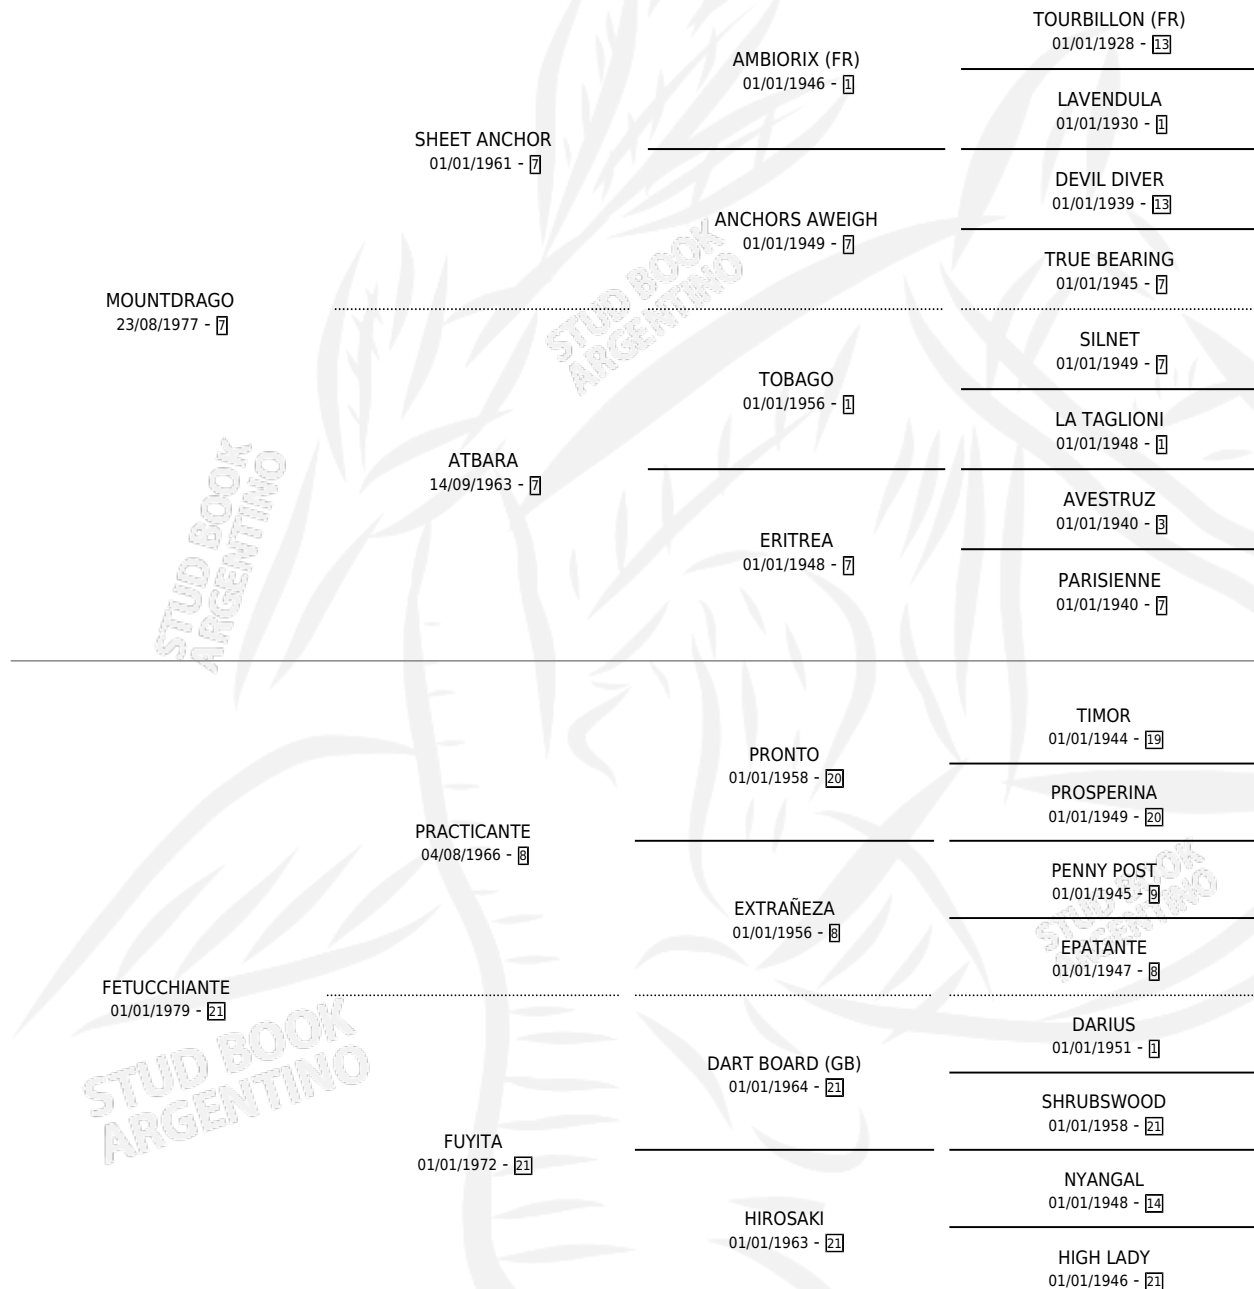

MONTE FACUNDO

por MOUNTDRAGO y FETUCCHIANTE por PRACTICANTE

Argentina · Macho · Zaino · SP · 05/07/1986
Familia 21-a · Volumen 32

ESTADO

TIPIFICACIÓN SANGUÍNEA	X
TIPIFICACIÓN POR ADN	X
PASAPORTE	X
IDENTIFICACIÓN POR MICROCHIP	X
REPRODUCTOR	X

Lugar de nacimiento: La Biznaga

Criador: Sin dato

PEDIGREE

MONTE FACUNDO

Datos oficiales del Stud Book Argentino

Documento generado el 06/05/2026

studbook.org.ar