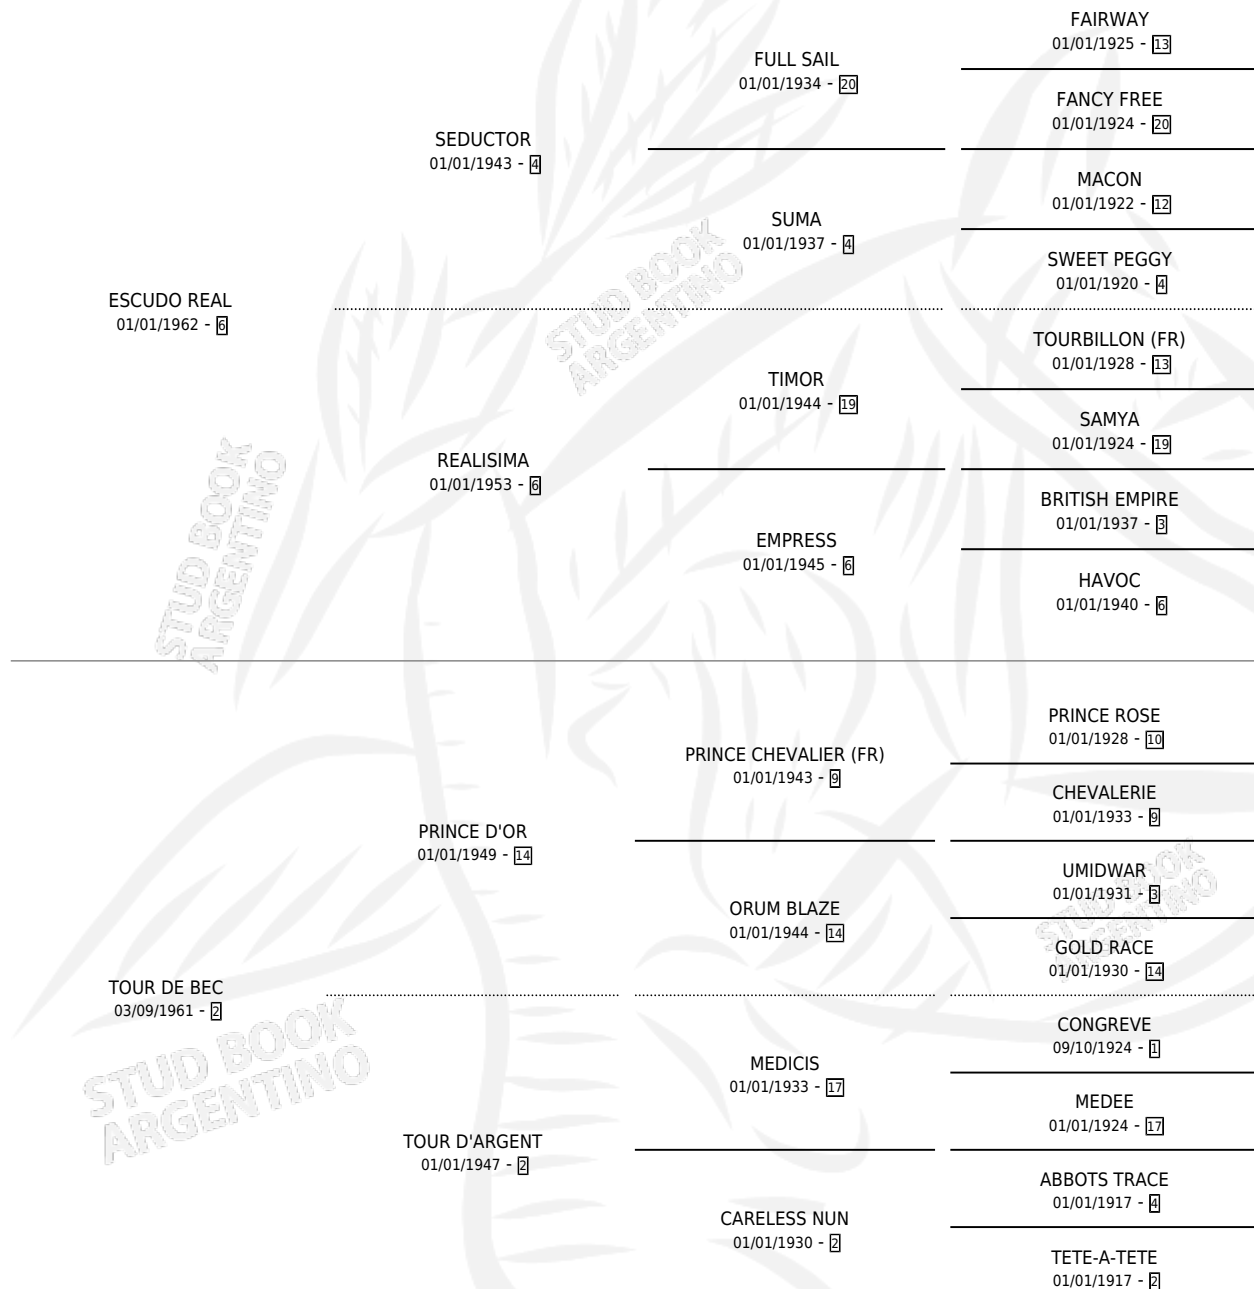

TOUR ROYALE

por ESCUDO REAL y TOUR DE BEC por PRINCE D'OR

Argentina · Hembra · Alazan · SP · 30/07/1969
Familia 2-s · Volumen 27

ESTADO

TIPIFICACIÓN SANGUÍNEA	X
TIPIFICACIÓN POR ADN	X
PASAPORTE	X
IDENTIFICACIÓN POR MICROCHIP	X
REPRODUCTOR	✓

S

mientos 5 / Efectividad 55.56%

PADRILLO	PRODUCTO	CRIADOR	1ER SERVICIO	ÚLTIMO SERVICIO
EL CIENTIFICO	∅		03/10/1991	13/11/1991
TOUR ROYALE	∅		15/09/1990	01/11/1990
ECUANIME	EL TROPEZON (M AT, 16/08/1990) MURIÓ EL 05/07/1997	LAGUNA LARGA	12/09/1989	16/09/1989
EL GALENO	LA MARGARITA (H A, 23/08/1988)	LAGUNA LARGA	24/08/1987	21/09/1987
EL GALENO	∅		10/11/1986	02/12/1986
EL GALENO	EL MANDIL (M A, 08/10/1986)	LAGUNA LARGA	18/10/1985	09/11/1985
ECUANIME	ECURAYA (H AT, 03/08/1984)	LAGUNA LARGA		
ECUANIME	OPORTUNO (M A, 18/09/1985)	SIN DATO		
SIN ASIGNAR	∅			