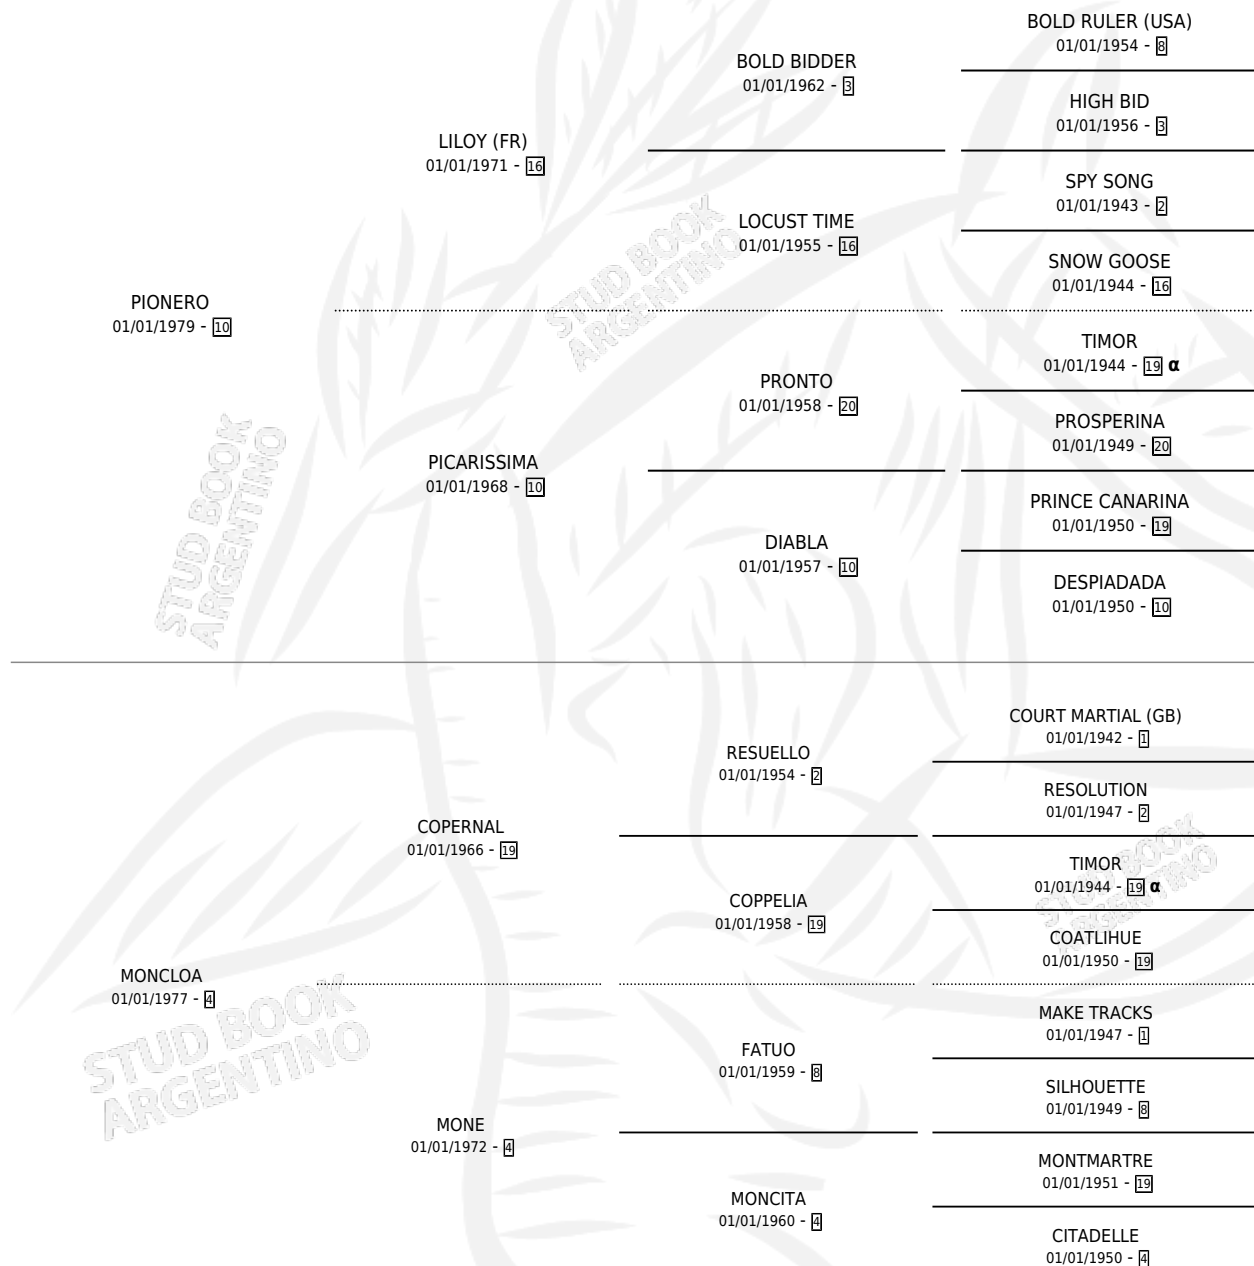

MONTESA

por PIONERO y MONCLOA por COPERNA

Argentina · Hembra · Zaino · SP · 19/07/1986
Familia 4-b · Volumen 32

ESTADO

TIPIFICACIÓN SANGUÍNEA	X
TIPIFICACIÓN POR ADN	X
PASAPORTE	X
IDENTIFICACIÓN POR MICROCHIP	X
REPRODUCTOR	X

Lugar de nacimiento: El Chañar

Criador: El Chañar

PEDIGREE

INBREEDING : α

MONTESA

Datos oficiales del Stud Book Argentino

Documento generado el 11/05/2026

studbook.org.ar