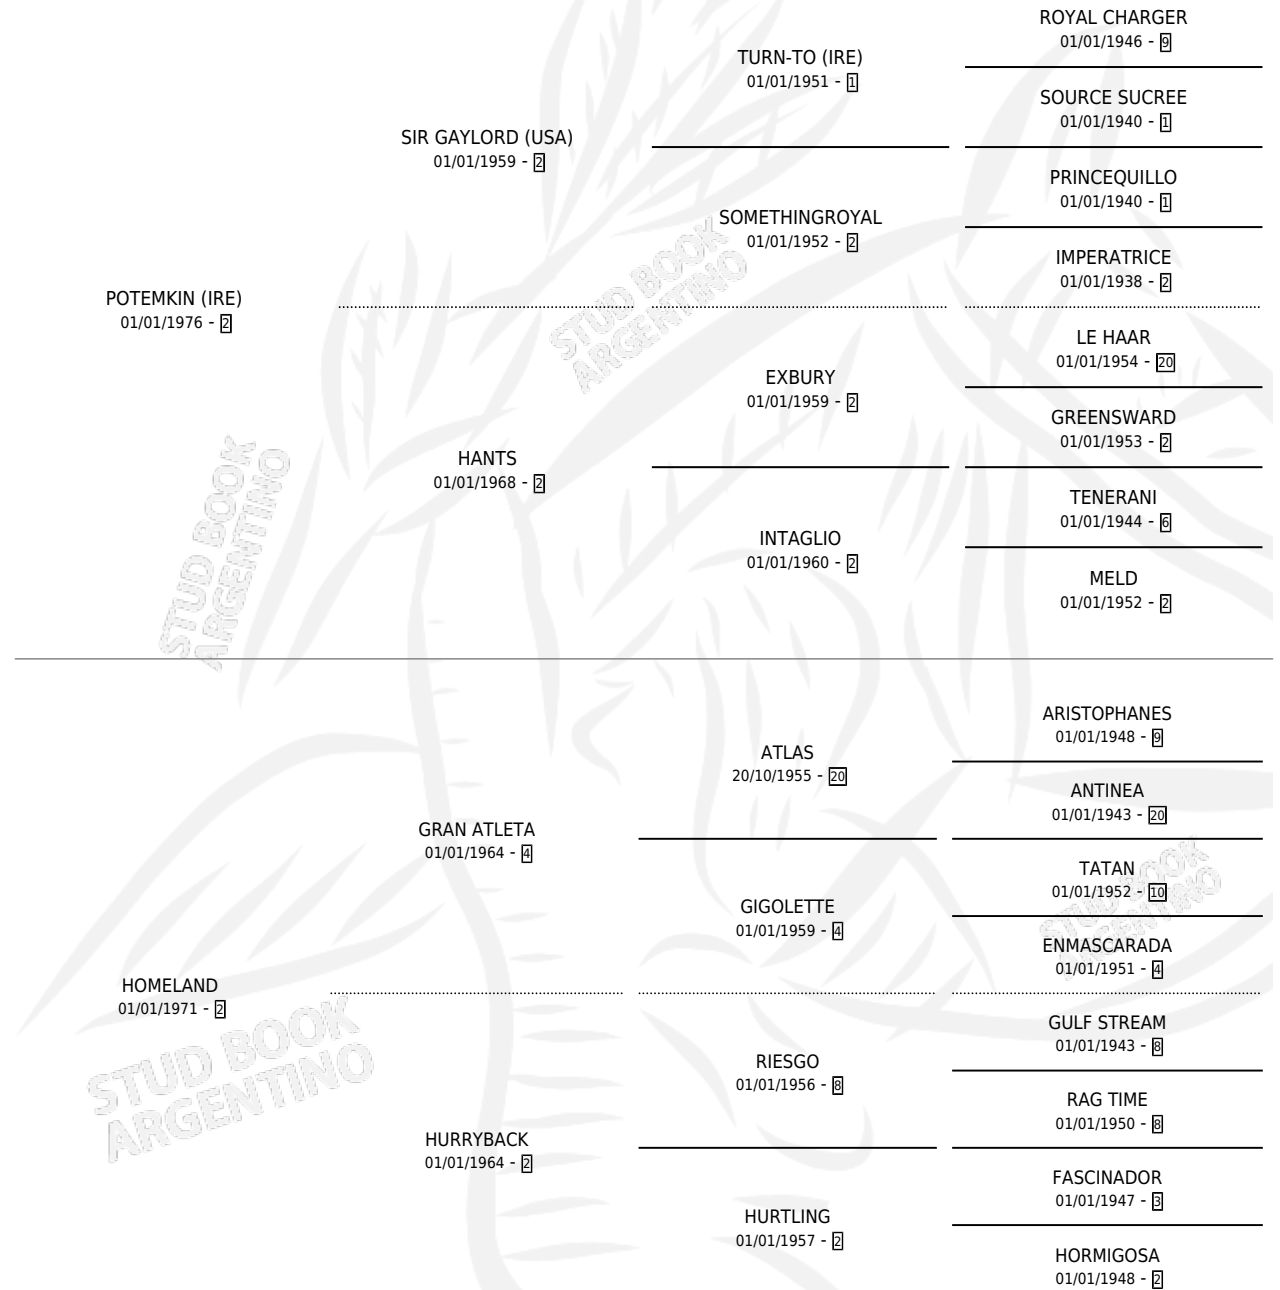

ARIELE

por **POTEMKIN (IRE)** y **HOMELAND** por **GRAN ATLETA**

Argentina · Hembra · Alazan · SP · 02/07/1986
Familia 2-h · Volumen 32

ESTADO

TIPIFICACIÓN SANGUÍNEA	✓
TIPIFICACIÓN POR ADN	X
PASAPORTE	X
IDENTIFICACIÓN POR MICROCHIP	X
REPRODUCTOR	✓

Lugar de nacimiento: La Calandria

Criador: La Calandria

PEDIGREE

S

mientos 0 / Efectividad 0.00%

PADRILLO	PRODUCTO	CRIADOR	1ER SERVICIO	ÚLTIMO SERVICIO
SUPER MARIO (USA)	∅		02/11/1991	02/11/1991
ARIELE MONTE RUSEÑOR	∅		24/09/1990	24/09/1990
Datos oficiales del Stud Book Argentino ARMADA (GB)	∅		16/12/1989	16/12/1989