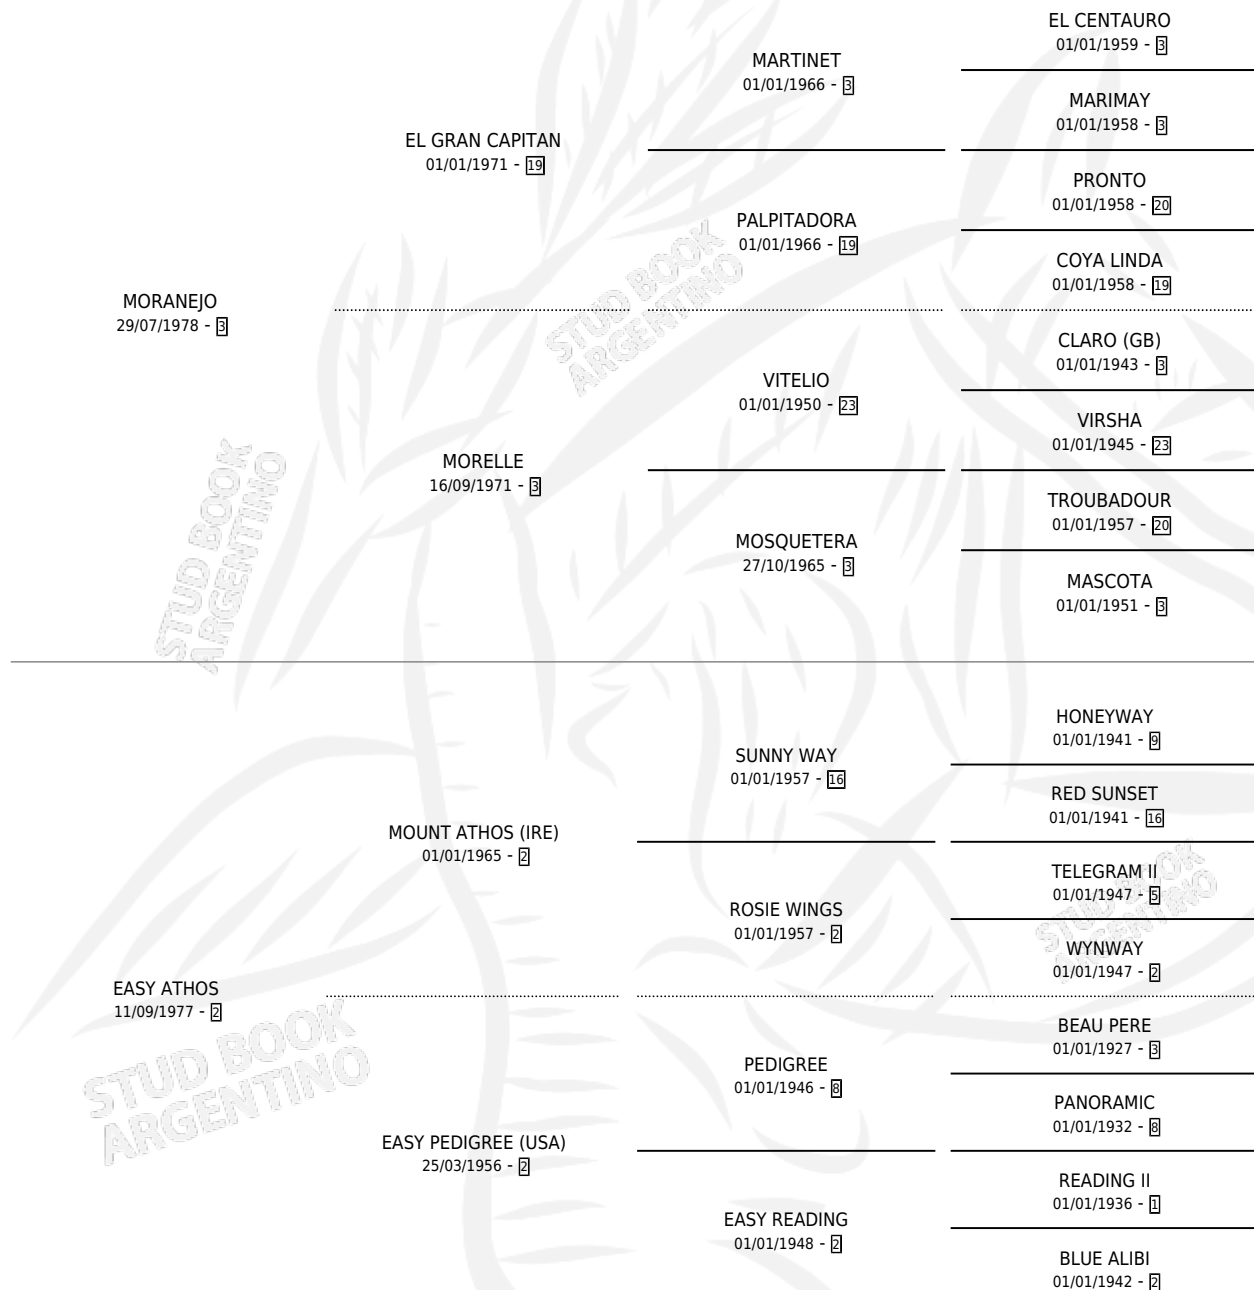

EARTH ATHOS

por MORANEJO y EASY ATHOS por MOUNT ATHOS (IRE)

Argentina · Hembra · Zaino · SP · 18/07/1986
Familia 2 · Volumen 32

ESTADO

TIPIFICACIÓN SANGUÍNEA	X
TIPIFICACIÓN POR ADN	X
PASAPORTE	X
IDENTIFICACIÓN POR MICROCHIP	X
REPRODUCTOR	X

Lugar de nacimiento: Tierra Mia

Criador: Sin dato

PEDIGREE

EARTH ATHOS

Datos oficiales del Stud Book Argentino

Documento generado el 09/05/2026

studbook.org.ar