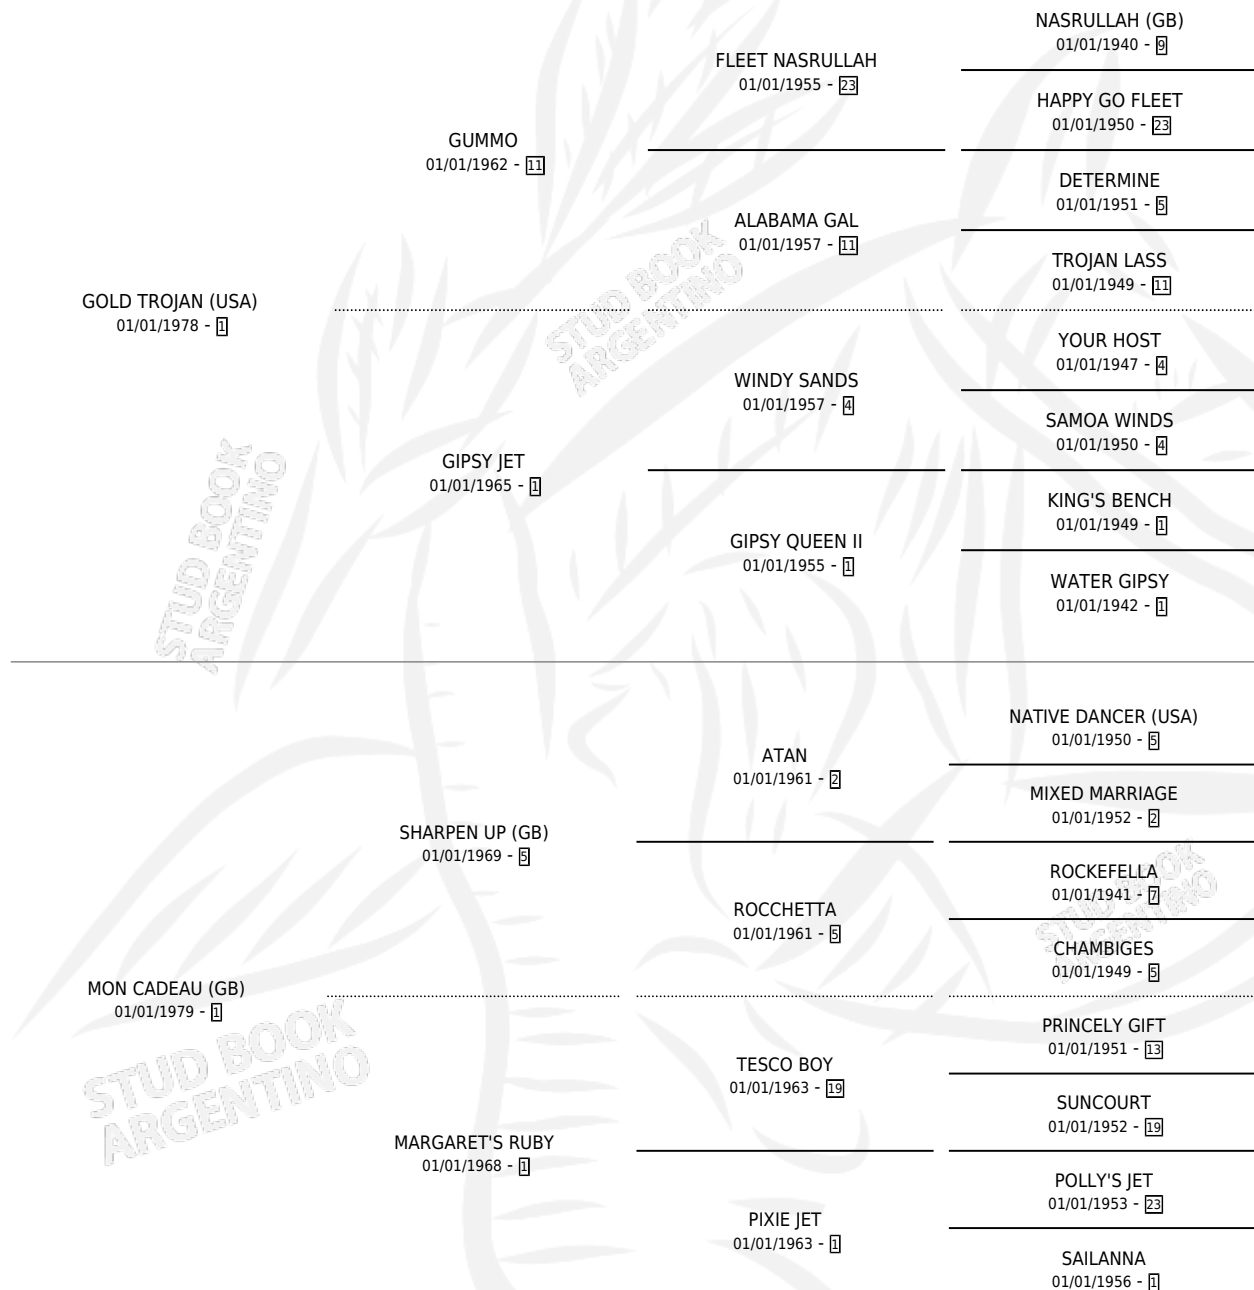

SEULE

por **GOLD TROJAN (USA)** y **MON CADEAU (GB)** por **SHARPEN UP (GB)**

Argentina · Hembra · Alazan · SP · 05/07/1986
Familia 1 · Volumen 32

ESTADO

TIPIFICACIÓN SANGUÍNEA	✓
TIPIFICACIÓN POR ADN	✓
PASAPORTE	X
IDENTIFICACIÓN POR MICROCHIP	X
REPRODUCTOR	✓

Lugar de nacimiento:

Criador: Sin dato

~

HIJOS

	MACHOS	HEMBRAS
10 NACIERON	6	4
4 CORRIERON	2	2
3 GANARON	2	1

0	0	0
GANADORES CL	GANADORES GR	GANADORES G1

PEDIGREE