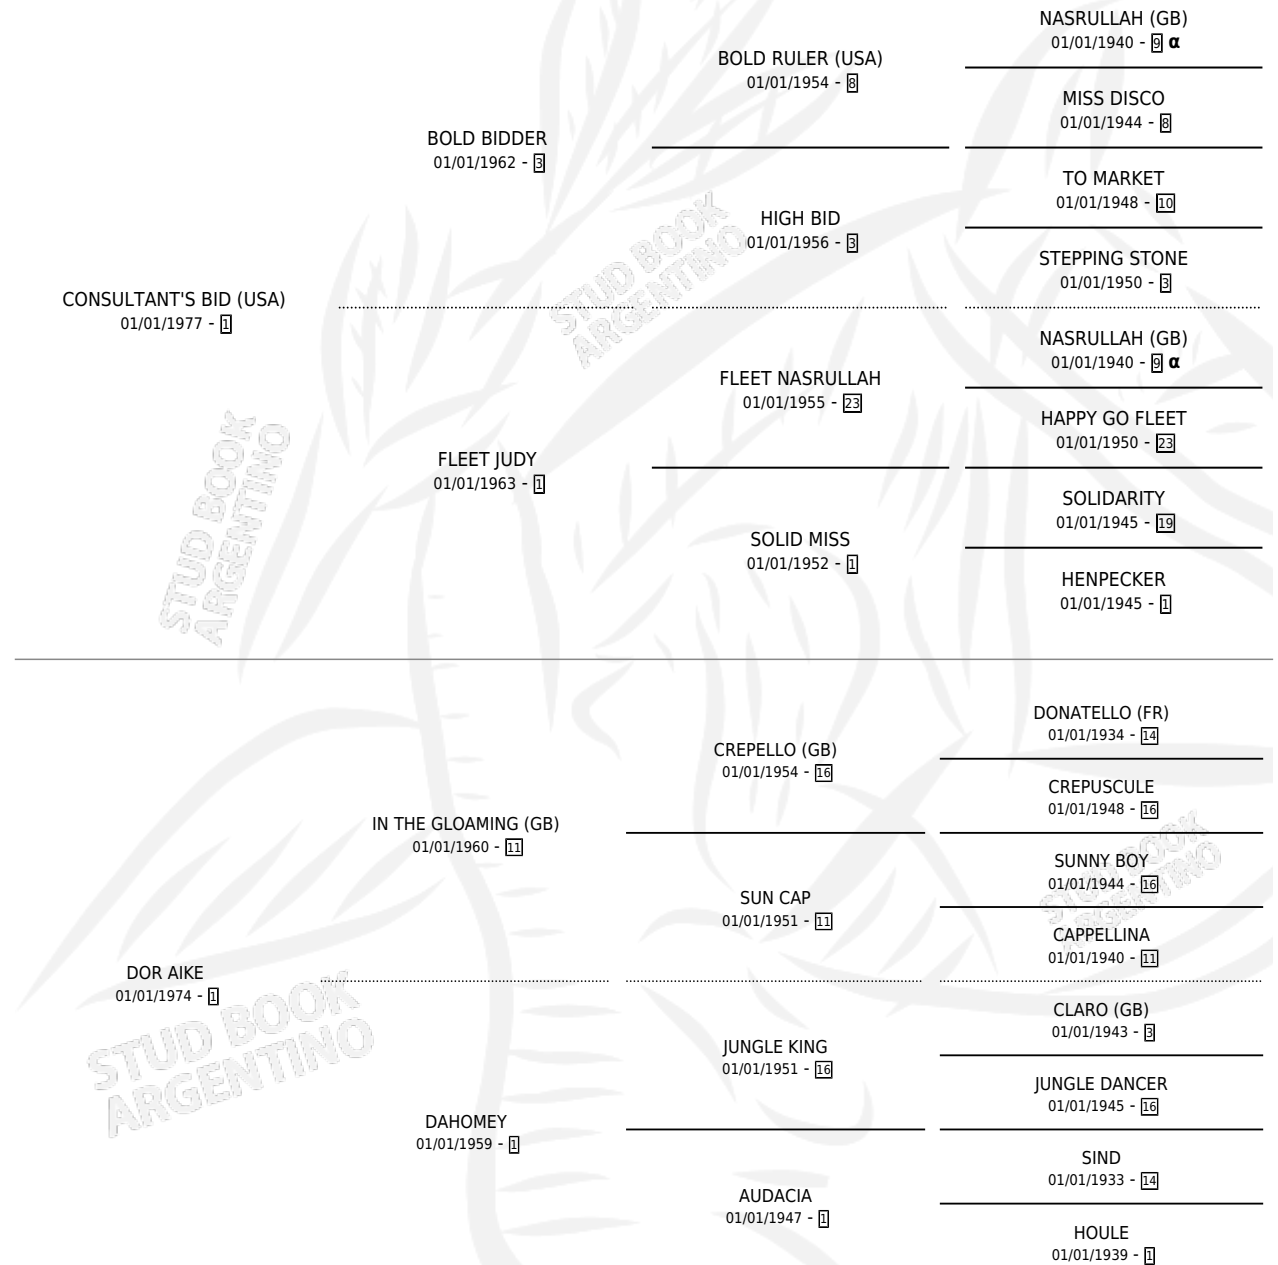

AHNIKIN

por CONSULTANT'S BID (USA) y DOR AIKE por IN THE GLOAMING (GB)

Argentina · Macho · Zaino · SP · 27/07/1986
Familia 1-o · Volumen 32

ESTADO

TIPIFICACIÓN SANGUÍNEA	X
TIPIFICACIÓN POR ADN	X
PASAPORTE	X
IDENTIFICACIÓN POR MICROCHIP	X
REPRODUCTOR	X

Lugar de nacimiento: San Lorenzo de Areco
Criador: Sin dato

PEDIGREE

INBREEDING : α

CAMPAÑA

Solo carreras oficiales de Argentina

POR EDAD

EDAD	CC	1°	2°	3°	4°	5°	NP	CLC	CLG	CLCG1	CLGG1	IMPORTE	GANANCIA / CC
3 AÑOS	5	1	0	1	0	1	2	0	0	0	0	\$1,485,000	\$297,000
5 AÑOS	2	0	0	0	0	0	2	0	0	0	0	\$0	\$0
TOTALES	7	1	0	1	0	1	4	0	0	0	0	\$1,485,000	\$212,143
%		14.3%	0.0%	14.3%	0.0%	14.3%	57.1%	0.0%	0.0%	0.0%	0.0%		