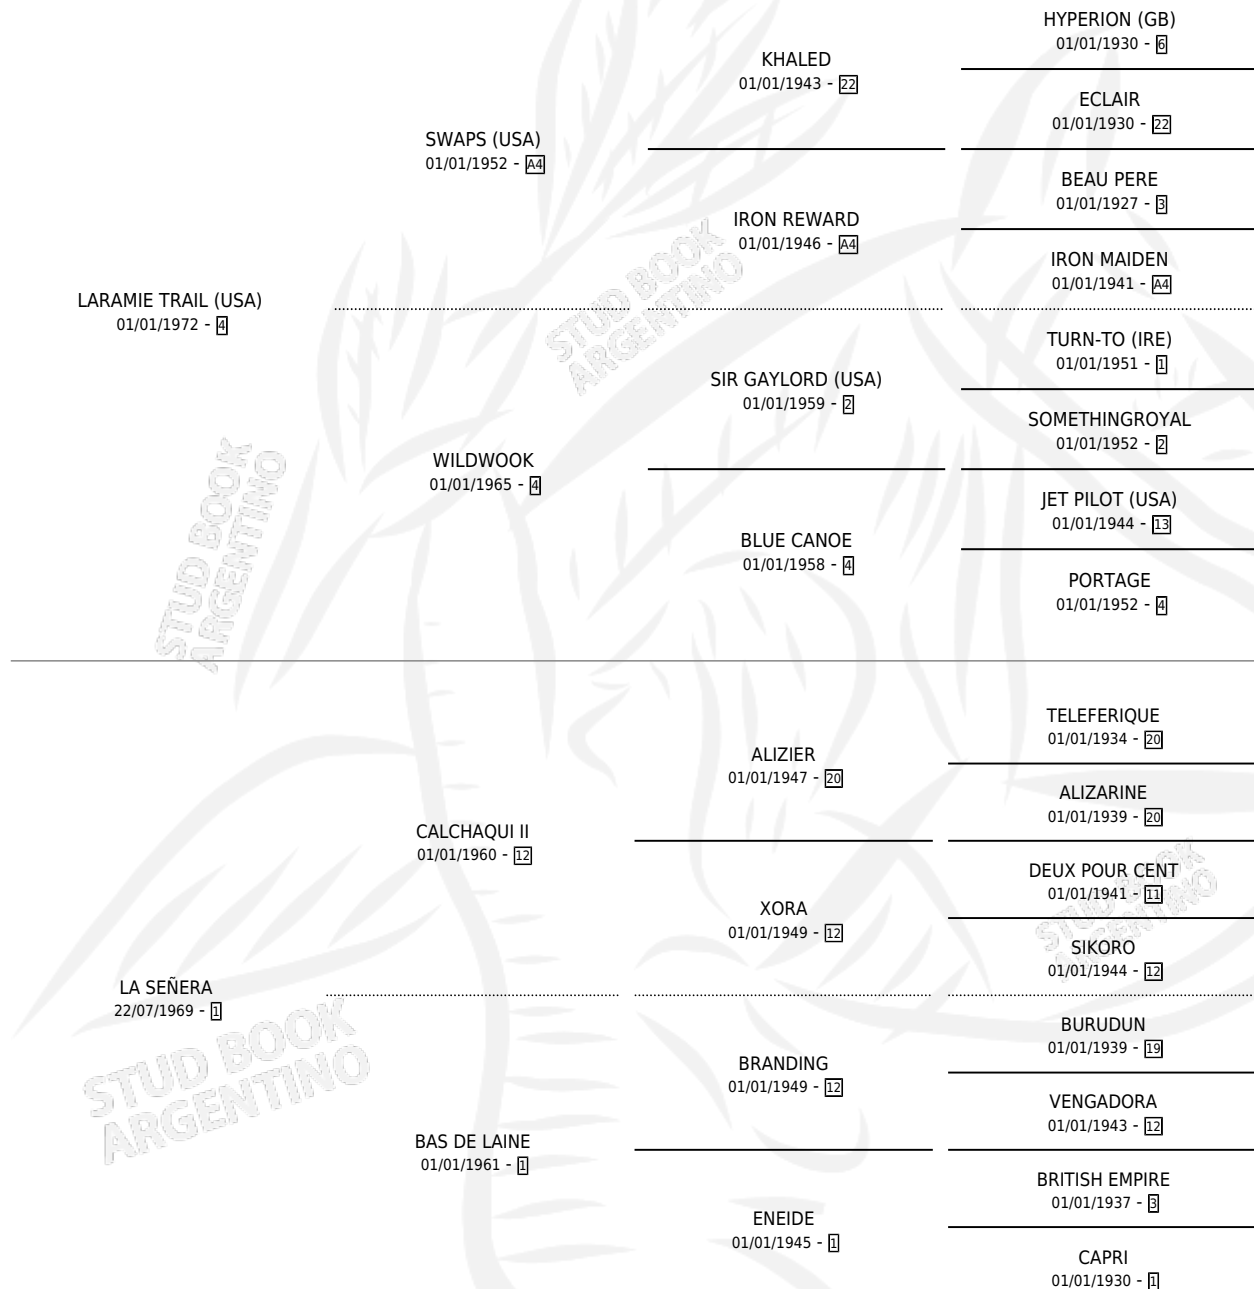

# LA AVANZADA

por LARAMIE TRAIL (USA) y LA SEÑERA por CALCHAQUI II

Argentina · Hembra · Alazan · SP · 21/07/1986  
Familia 1-I · Volumen 32

## ESTADO

TIPIFICACIÓN SANGUÍNEA	✓
TIPIFICACIÓN POR ADN	✓
PASAPORTE	X
IDENTIFICACIÓN POR MICROCHIP	X
REPRODUCTOR	✓

**Lugar de nacimiento:** San Lorenzo de Areco  
**Criador:** La Biznaga

~

## HIJOS

	MACHOS	HEMBRAS
14 NACIERON	8	6
9 CORRIERON	5	4
5 GANARON	1	4

<b>0</b>	<b>0</b>	<b>0</b>
GANADORES CL	GANADORES GR	GANADORES G1

## PEDIGREE

S

cimientos 14 / Efectividad 73.68%

PADRILLO	PRODUCTO	CRIADOR	1ER SERVICIO	ÚLTIMO SERVICIO
HOLT (USA)	Ø		27/11/2008	27/11/2008
<b>LA AVANZADA</b>				
GROWNING STORM (USA)	STORMY DAUGHTER (H ZC, 05/10/2008)	SAN IGNACIO DE LOYOLA	07/11/2007	07/11/2007
HOLT (USA)	EL AVANZADO (M Z, 26/09/2007) MURIÓ EL 01/12/2007.	SAN IGNACIO DE LOYOLA	25/10/2006	25/10/2006
HOLT (USA)	IN ADVANCE (H A, 19/09/2006)	SAN IGNACIO DE LOYOLA	16/09/2005	08/10/2005
HOLT (USA)	Ø		13/10/2004	12/11/2004
HOLT (USA)	ADVANCED (M Z, 07/10/2004)	SAN IGNACIO DE LOYOLA	06/11/2003	06/11/2003
FAIR CARD	FAIR TRAIL (M A, 17/10/2003)	SIN DATO	28/09/2002	11/11/2002
FESTIN	Ø		31/10/2001	31/10/2001
FESTIN	FIESTA NOCHERA (H A, 18/10/2001)	DON TEO	04/10/2000	08/11/2000
VENTANAL	VANZADA (H Z, 03/10/2000) •MURIÓ EL 16/09/2001.	SIN DATO	19/10/1999	29/10/1999
VENTANAL	VENTANAZO (M Z, 09/09/1999) •MURIÓ EL 01/01/2005.	SIN DATO	30/09/1998	30/09/1998
VENTANAL	VICKINGO (M Z, 20/09/1998)	SIN DATO	16/10/1997	16/10/1997
SPEEDY TOSS	CAPI DI TUTICAPI (M A, 07/10/1997)	SIN DATO	24/10/1996	26/10/1996
FREELANCER (USA)	Ø		30/09/1995	30/09/1995
FREELANCER (USA)	Ø		08/10/1994	08/10/1994
BATTY (USA)	BUGGS BUNNY (M A, 13/09/1994)	SIN DATO	09/10/1993	09/10/1993
EGG TOSS (USA)	LACERADA TOSS (H AT, 28/09/1993) •MURIÓ EL 04/03/2015.	LA BIZNAGA	02/10/1992	25/10/1992
EGG TOSS (USA)	LANCERO TOSS (M Z, 04/08/1992) •MURIÓ EL 30/12/2004.	LA BIZNAGA	04/09/1991	04/09/1991
MOUNTDRAGO	MALA DANZA (H Z, 03/08/1991)	LA BIZNAGA	08/08/1990	30/08/1990