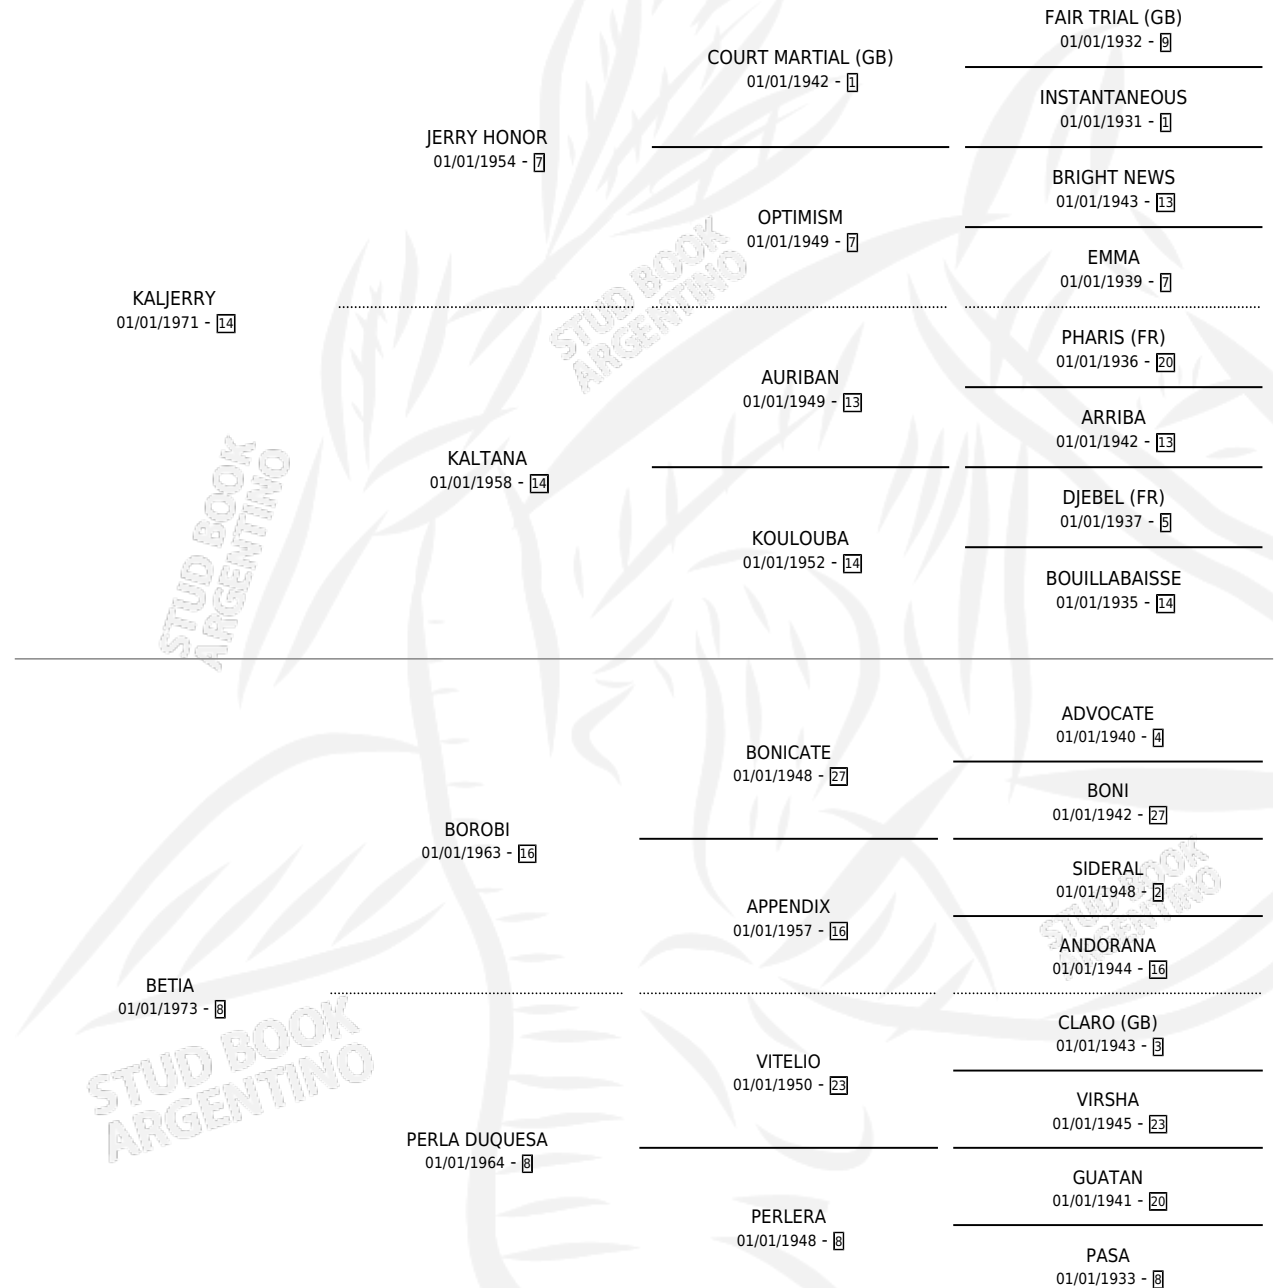

# KALBEST

por KALJERRY y BETIA por BOROBI

Argentina · Hembra · Alazan · SP · 23/07/1986  
Familia 8-k · Volumen 32

## ESTADO

TIPIFICACIÓN SANGUÍNEA	X
TIPIFICACIÓN POR ADN	X
PASAPORTE	X
IDENTIFICACIÓN POR MICROCHIP	X
REPRODUCTOR	X

**Lugar de nacimiento:** Firmamento

**Criador:** Sin dato

## PEDIGREE