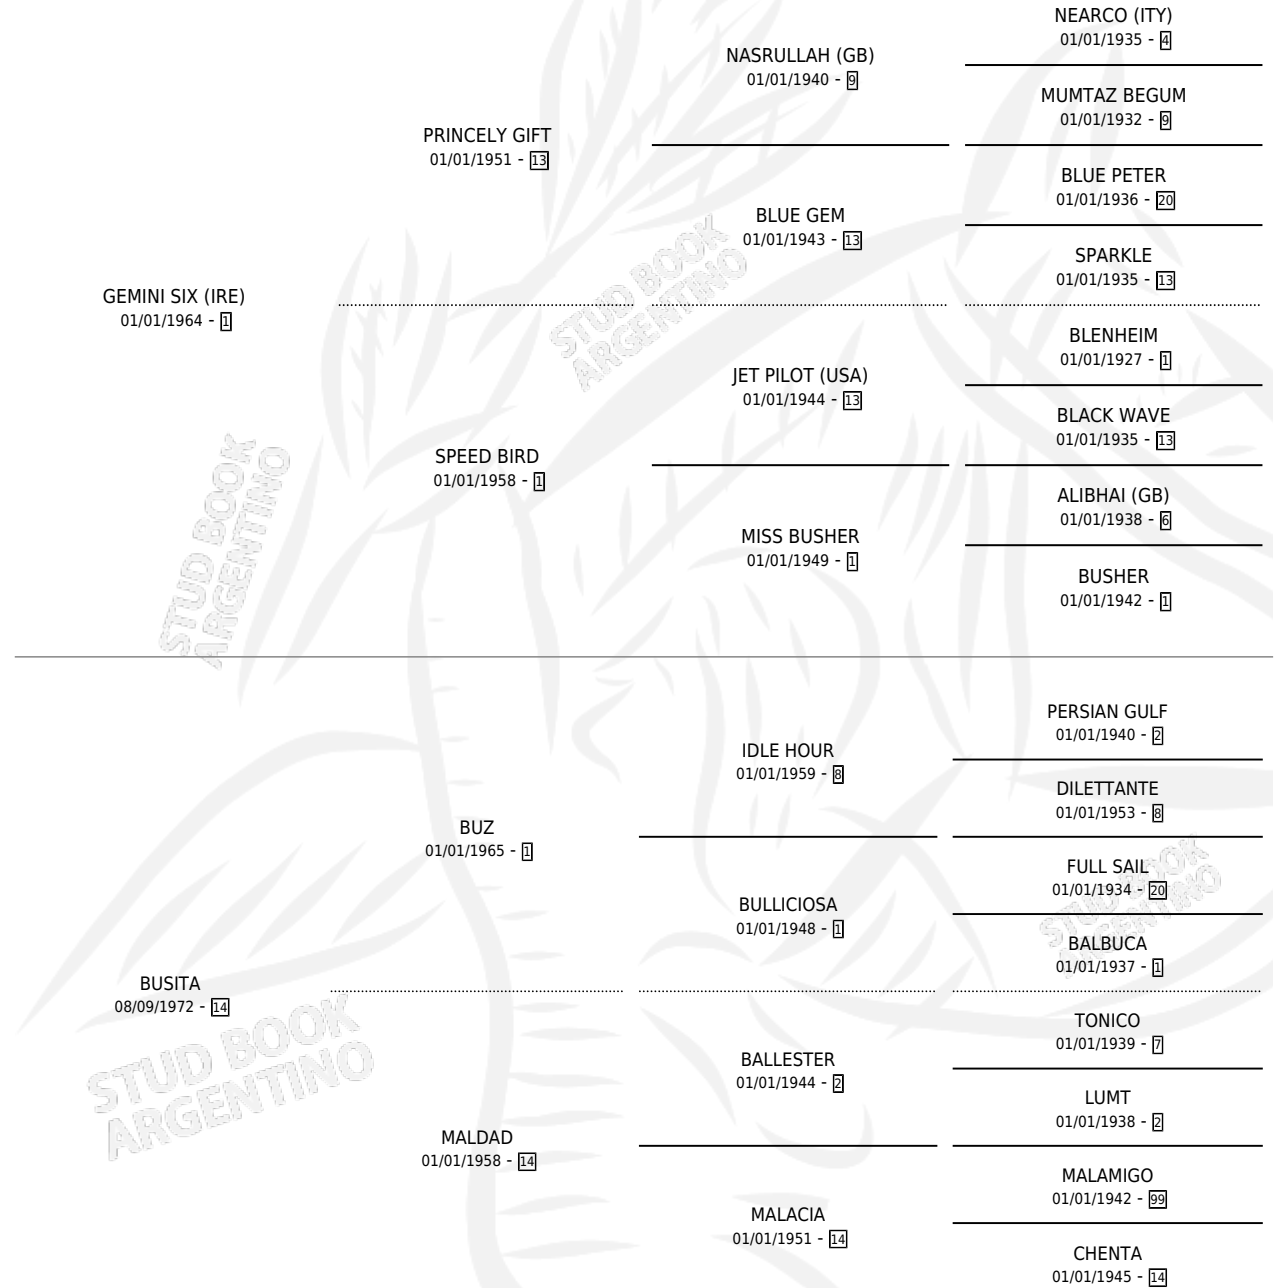

GAUCHOKILIMAJARO

por GEMINI SIX (IRE) y BUSITA por BUZ

Argentina · Macho · Zaino · SP · 15/07/1986
Familia 14 · Volumen 32

ESTADO

TIPIFICACIÓN SANGUÍNEA	X
TIPIFICACIÓN POR ADN	X
PASAPORTE	X
IDENTIFICACIÓN POR MICROCHIP	X
REPRODUCTOR	X

Lugar de nacimiento: Kilimanjaro

Criador: Cesare Miguel Angel

PEDIGREE

GAUCHOKILIMAJARO

Datos oficiales del Stud Book Argentino

Documento generado el 04/05/2026

studbook.org.ar