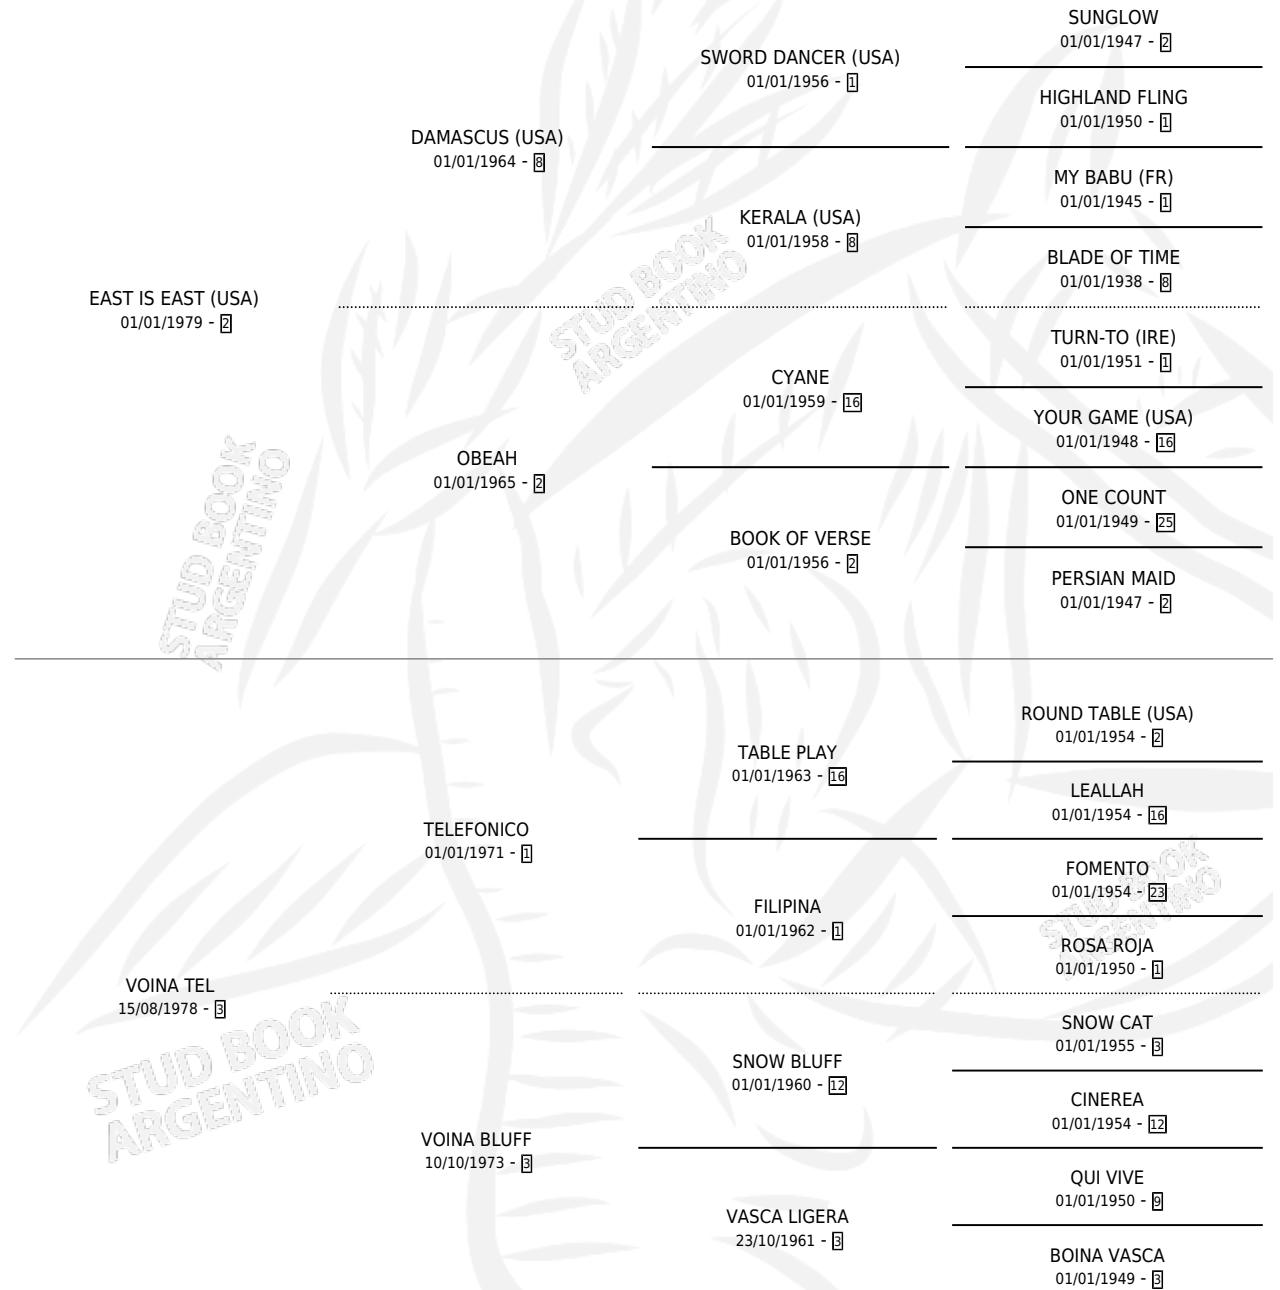

QUEEN SOL

por EAST IS EAST (USA) y VOINA TEL por TELEFONICO

Argentina · Hembra · Zaino · SP · 03/07/1986
Familia 3-d · Volumen 32

ESTADO

TIPIFICACIÓN SANGUÍNEA	X
TIPIFICACIÓN POR ADN	X
PASAPORTE	X
IDENTIFICACIÓN POR MICROCHIP	X
REPRODUCTOR	X

Lugar de nacimiento: Suerte Al Salto

Criador: Sin dato

PEDIGREE

QUEEN SOL

Datos oficiales del Stud Book Argentino

Documento generado el 09/05/2026

studbook.org.ar