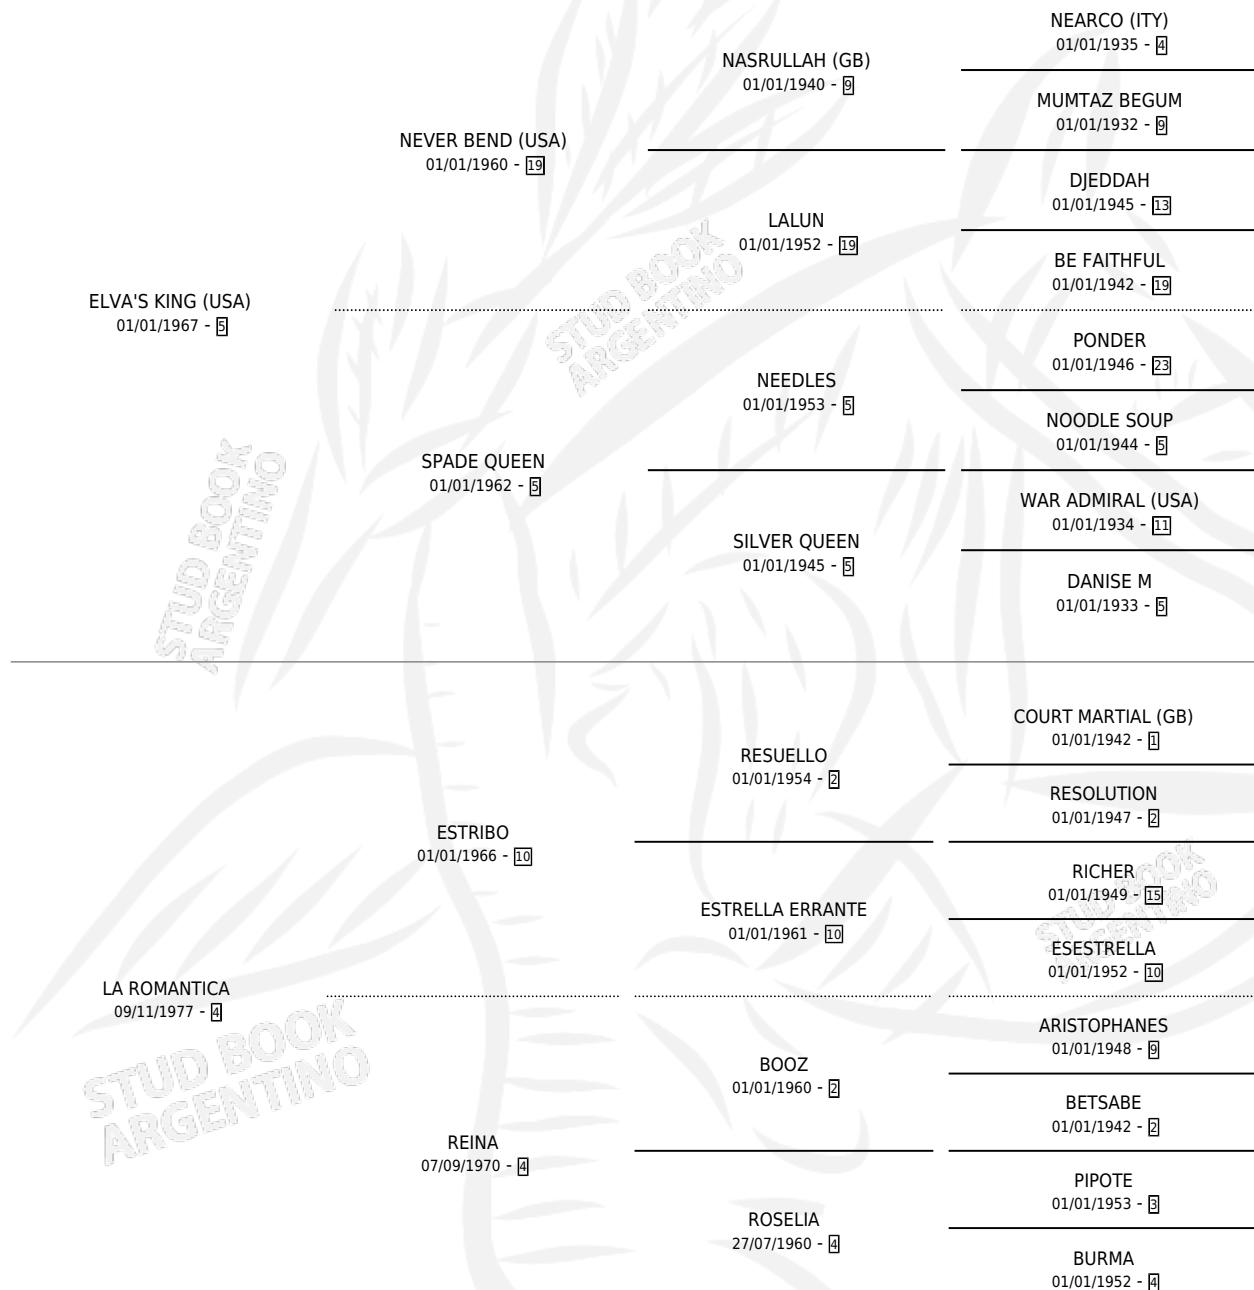

MORLACA QUEEN

por **ELVA'S KING (USA)** y **LA ROMANTICA** por **ESTRIBO**

Argentina · Hembra · Zaino Negro · SP · 15/07/1986
Familia 4-b · Volumen 32

ESTADO

TIPIFICACIÓN SANGUÍNEA	✓
TIPIFICACIÓN POR ADN	X
PASAPORTE	X
IDENTIFICACIÓN POR MICROCHIP	X
REPRODUCTOR	✓

Lugar de nacimiento: Suerte Al Salto

Criador: Apphatie Eduardo

~

HIJOS

	MACHOS	HEMBRAS
5 NACIERON	2	3
2 CORRIERON	1	1
2 GANARON	1	1
0 GANADORES CL	0 GANADORES GR	0 GANADORES G1

PEDIGREE

CAMPAÑA

Solo carreras oficiales de Argentina